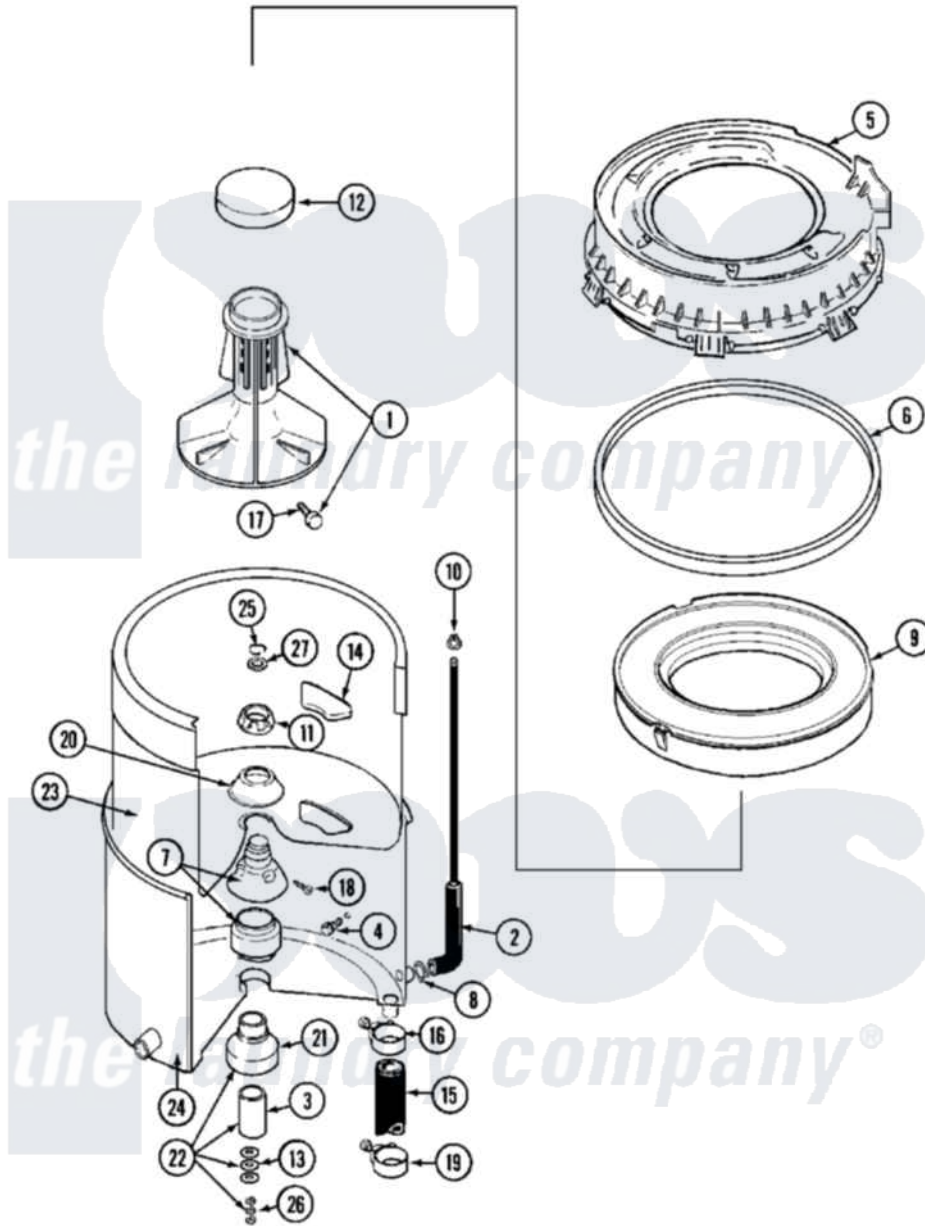

# Maytag MAT12CSAQ 04 - TUB (BSQ)

Maytag [Commercial Maytag MAT12CSAQ Washer Parts](#) Parts Diagram 04 - TUB (BSQ)  
 Click on the part number to view part

Item	Original Part Number	Replaced By	Status	Part Description
001	<a href="#">208543</a>			Agitator
002	212942	<a href="#">22001619</a>		Tube, Water Level Switch
003	<a href="#">211130</a>			Bearing Liner, Tub Bearing
004	<a href="#">200744</a>	<a href="#">W10175939</a>		Bolt
"	<a href="#">205254</a>	<a href="#">W10175938</a>		Bolt
005	22001606	<a href="#">12001270</a>		Kit, Injector Acc.
006	Y22001201	<a href="#">22001007</a>		Gasket, Cover To Tub
007	22001648	<a href="#">6-2095720</a>		Mounting S
008	<a href="#">211641</a>			Clamp, 1-1/16"
009	<a href="#">22001142</a>			Ring, Balance
010	410296	<a href="#">596669</a>		Clamp, Manifold
011	211047	<a href="#">6-2110472</a>		Nut- Clamp
012	<a href="#">215532</a>			Cap, Agitator
013	<a href="#">211100</a>			Washer, Outer Tub
014	<a href="#">215980</a>			Plug, Filter Hole
015	<a href="#">Y212989</a>			Hose, Outer Tub To Pump

016	22001640	<a href="#">285655</a>	Clamp, Hose
017	206478	Not Available	SCREW & WASHER FOR AGITATOR
018	<a href="#">22001423</a>		Set Screw, Mounting Stem
019	22001640	<a href="#">285655</a>	Clamp, Hose
020	<a href="#">211210</a>		Washer, Clamping Nut
021	200824	<a href="#">6-2040130</a>	Tub Bearin
022	204013	<a href="#">6-2040130</a>	Tub Bearin
023	22001141	<a href="#">Y2201881</a>	Tub, Inner Short White SP
024	22001115	<a href="#">22003312</a>	Tub, Outer
025	<a href="#">Y015667</a>		Retaining Ring
026	<a href="#">Y054867</a>		Washer, Lock
027	<a href="#">Y015666</a>		Washer, Retaining -