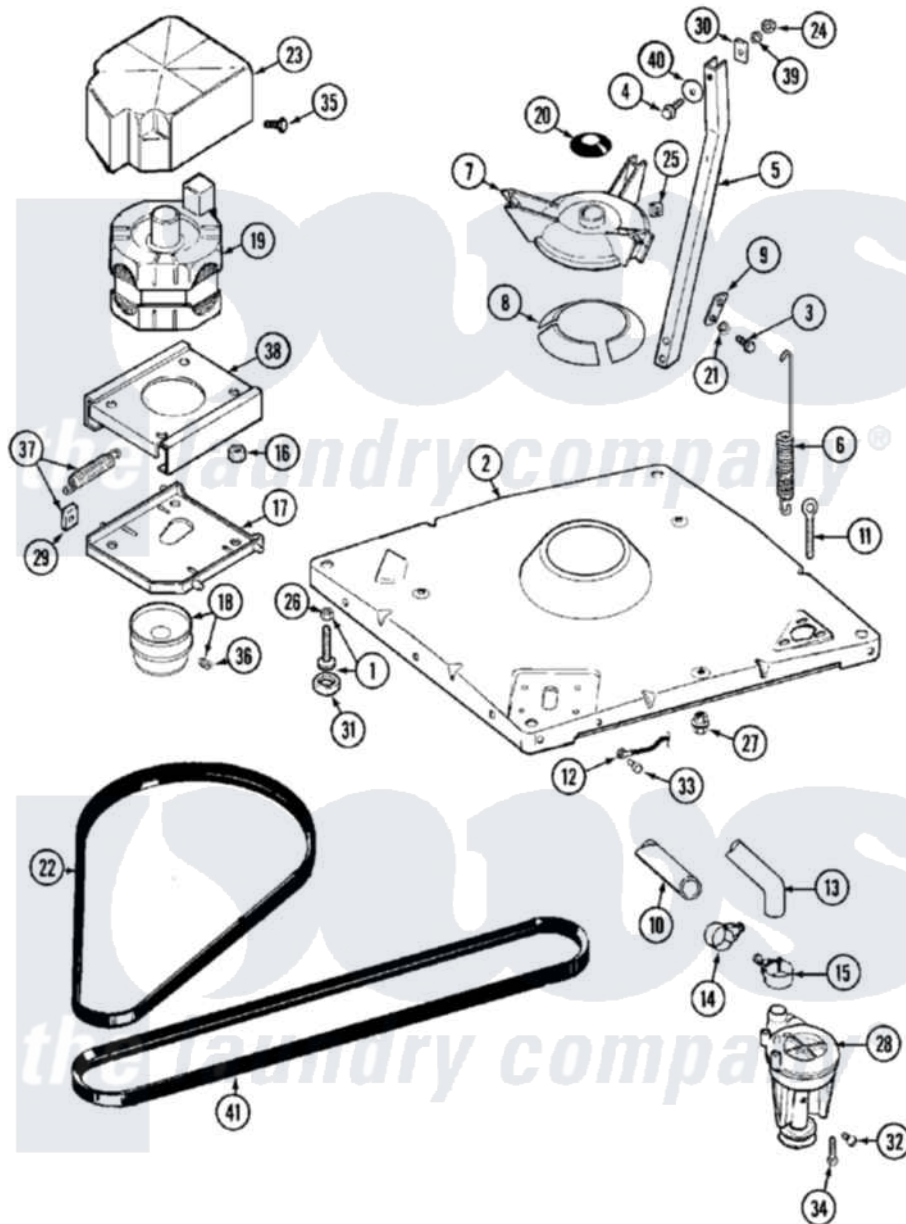

# Maytag MAT12CSDAQ 07 - BASE

Maytag [Commercial Maytag MAT12CSDAQ Washer Parts](#) Parts Diagram 07 - BASE  
 Click on the part number to view part

Item	Original Part Number	Replaced By	Status	Part Description
001	<a href="#">22003428</a>			Leg, Adjustable
002	<a href="#">22002150</a>			Base
003	<a href="#">Y015627</a>			Screw- Hex
004	<a href="#">200744</a>	<a href="#">W10175939</a>		Bolt
"	<a href="#">205254</a>	<a href="#">W10175938</a>		Bolt
005	213100		Not Available	PART NOT USED
006	<a href="#">22001300</a>			Spring, Centering
007	<a href="#">203725</a>			Damper W/Bolt And Clip
008	<a href="#">203956</a>			Damper Pad Kit
009	<a href="#">213073</a>			Washer, Double Brace
010	<a href="#">22001816</a>			Hose, Drain
011	<a href="#">216416</a>			Bolt, Eye/Centering Spring
012	<a href="#">901220</a>			Ground Wire
013	<a href="#">Y212989</a>			Hose, Outer Tub To Pump
014	Y22001820	<a href="#">285655</a>		Clamp, Hose
015	22001640	<a href="#">285655</a>		Clamp, Hose