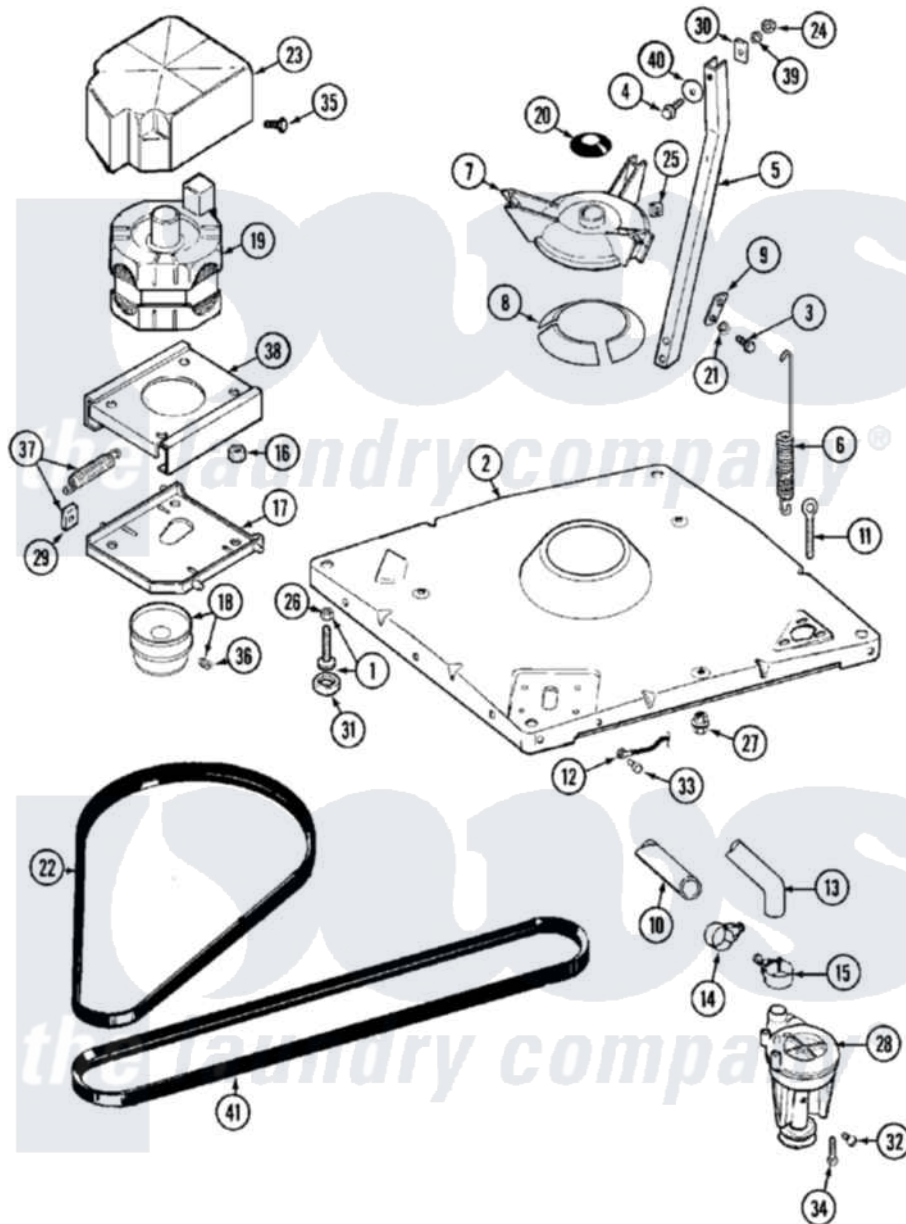

# Maytag MAT12CSDAW 07 - BASE

Maytag [Commercial Maytag MAT12CSDAW Washer Parts](#) Parts Diagram 07 - BASE  
 Click on the part number to view part

Item	Original Part Number	Replaced By	Status	Part Description
001	<a href="#">22003428</a>			Leg, Adjustable
002	<a href="#">22002150</a>			Base
003	<a href="#">Y015627</a>			Screw- Hex
004	<a href="#">200744</a>	<a href="#">W10175939</a>		Bolt
"	<a href="#">205254</a>	<a href="#">W10175938</a>		Bolt
005	213100		Not Available	PART NOT USED
006	<a href="#">22001300</a>			Spring, Centering
007	<a href="#">203725</a>			Damper W/Bolt And Clip
008	<a href="#">203956</a>			Damper Pad Kit
009	<a href="#">213073</a>			Washer, Double Brace
010	<a href="#">22001816</a>			Hose, Drain
011	<a href="#">216416</a>			Bolt, Eye/Centering Spring
012	<a href="#">901220</a>			Ground Wire
013	<a href="#">Y212989</a>			Hose, Outer Tub To Pump
014	Y22001820	<a href="#">285655</a>		Clamp, Hose
015	22001640	<a href="#">285655</a>		Clamp, Hose