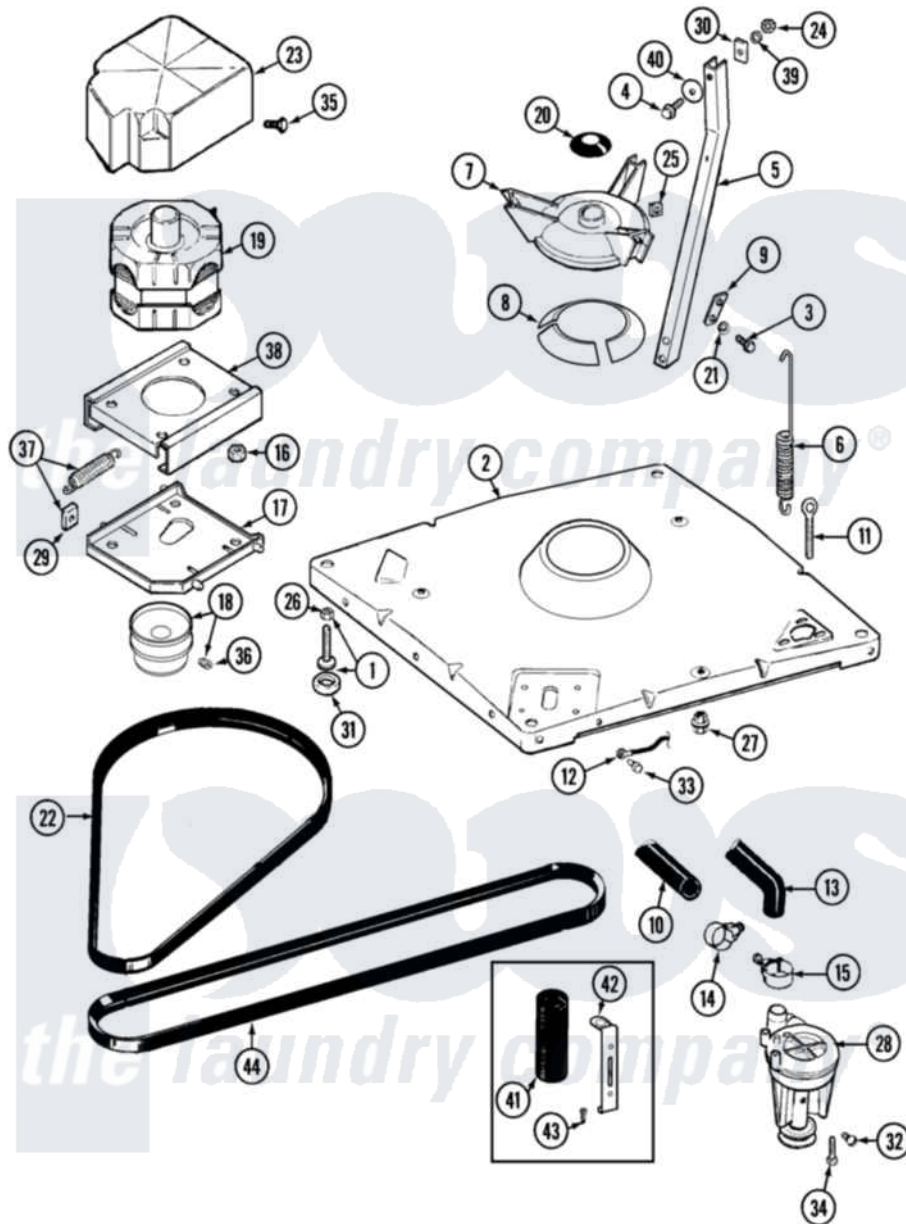

# Maytag MAT12CSDGW 08 - BASE

Maytag [Commercial Maytag MAT12CSDGW Washer Parts](#) Parts Diagram 08 - BASE  
 Click on the part number to view part

Item	Original Part Number	Replaced By	Status	Part Description
001	<a href="#">22003428</a>			Leg, Adjustable
002	<a href="#">22002150</a>			Base
003	<a href="#">Y015627</a>			Screw- Hex
004	<a href="#">200744</a>	<a href="#">W10175939</a>		Bolt
"	<a href="#">205254</a>	<a href="#">W10175938</a>		Bolt
005	213100		Not Available	PART NOT USED
006	<a href="#">22001300</a>			Spring, Centering
007	<a href="#">203725</a>			Damper W/Bolt And Clip
008	<a href="#">203956</a>			Damper Pad Kit
009	<a href="#">213073</a>			Washer, Double Brace
010	22002700	<a href="#">22003410</a>		Hose, Drain
011	<a href="#">216416</a>			Bolt, Eye/Centering Spring
012	<a href="#">901220</a>			Ground Wire
013	<a href="#">Y212989</a>			Hose, Outer Tub To Pump
014	Y22001820	<a href="#">285655</a>		Clamp, Hose
015	22001640	<a href="#">285655</a>		Clamp, Hose