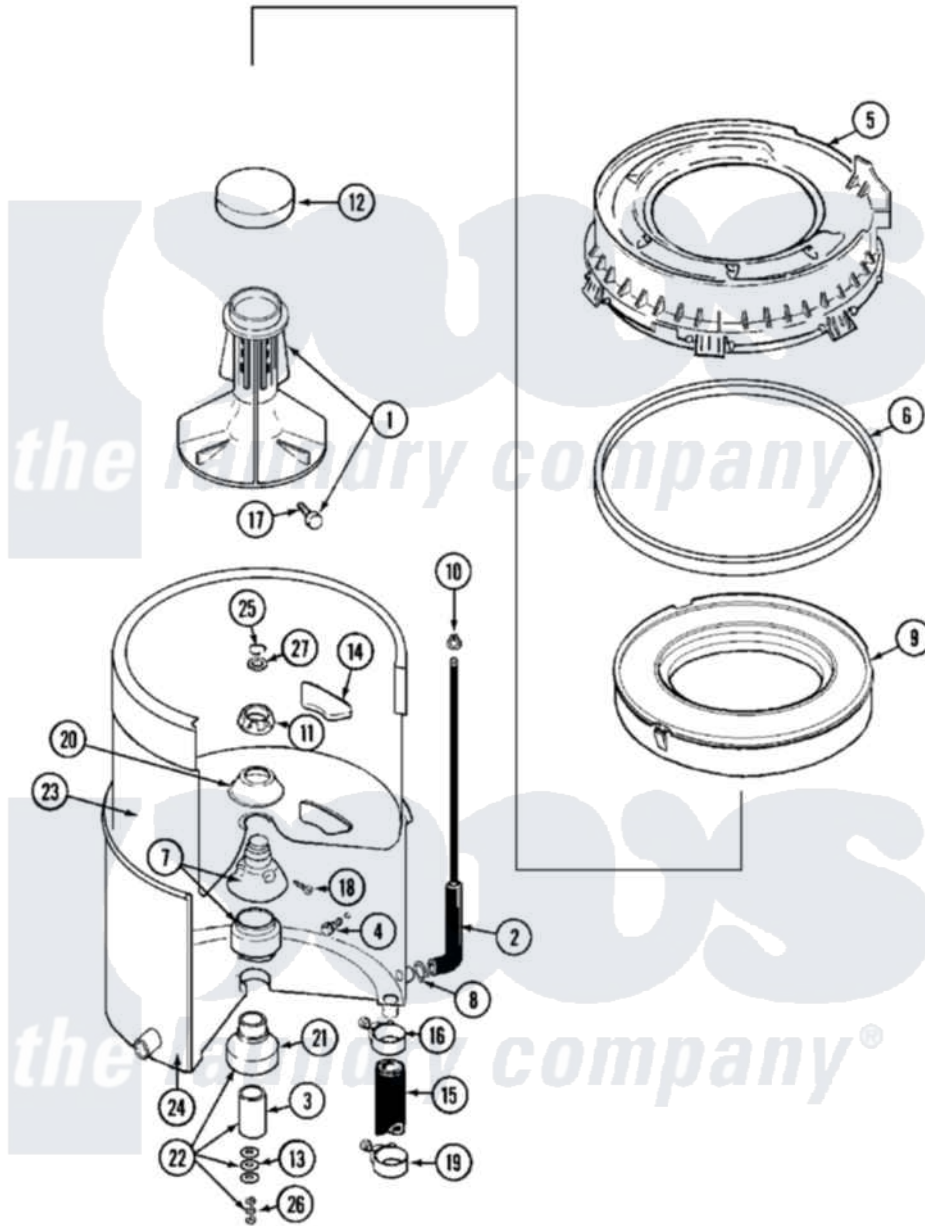

# Maytag MAT12CSFWQ 05 - TUB

Maytag [Commercial Maytag MAT12CSFWQ Washer Parts](#) Parts Diagram 05 - TUB  
 Click on the part number to view part

Item	Original Part Number	Replaced By	Status	Part Description
001	<a href="#">208543</a>			Agitator
002	<a href="#">22001619</a>			Tube, Water Level Switch
003	<a href="#">211130</a>			Bearing Liner, Tub Bearing
004	<a href="#">200744</a>	<a href="#">W10175939</a>		Bolt
"	<a href="#">205254</a>	<a href="#">W10175938</a>		Bolt
005	22001606	<a href="#">12001270</a>		Kit, Injector Acc.
006	Y22001201	<a href="#">22001007</a>		Gasket, Cover To Tub
007	22001648	<a href="#">6-2095720</a>		Mounting S
008	<a href="#">211641</a>			Clamp, 1-1/16"
009	<a href="#">22001142</a>			Ring, Balance
010	410296	<a href="#">596669</a>		Clamp, Manifold
011	211047	<a href="#">6-2110472</a>		Nut- Clamp
012	<a href="#">215532</a>			Cap, Agitator
013	<a href="#">211100</a>			Washer, Outer Tub
014	<a href="#">215980</a>			Plug, Filter Hole
015	<a href="#">Y212989</a>			Hose, Outer Tub To Pump

016	22001640	<a href="#">285655</a>	Clamp, Hose
017	206478	Not Available	SCREW & WASHER FOR AGITATOR
018	<a href="#">22001423</a>		Set Screw, Mounting Stem
019	22001640	<a href="#">285655</a>	Clamp, Hose
020	<a href="#">211210</a>		Washer, Clamping Nut
021	200824	<a href="#">6-2040130</a>	Tub Bearin
022	204013	<a href="#">6-2040130</a>	Tub Bearin
023	22001140	<a href="#">Y2201881</a>	Tub, Inner Short White SP
024	<a href="#">22003312</a>		Tub, Outer
025	<a href="#">Y015667</a>		Retaining Ring
026	<a href="#">Y054867</a>		Washer, Lock
027	<a href="#">Y015666</a>		Washer, Retaining -