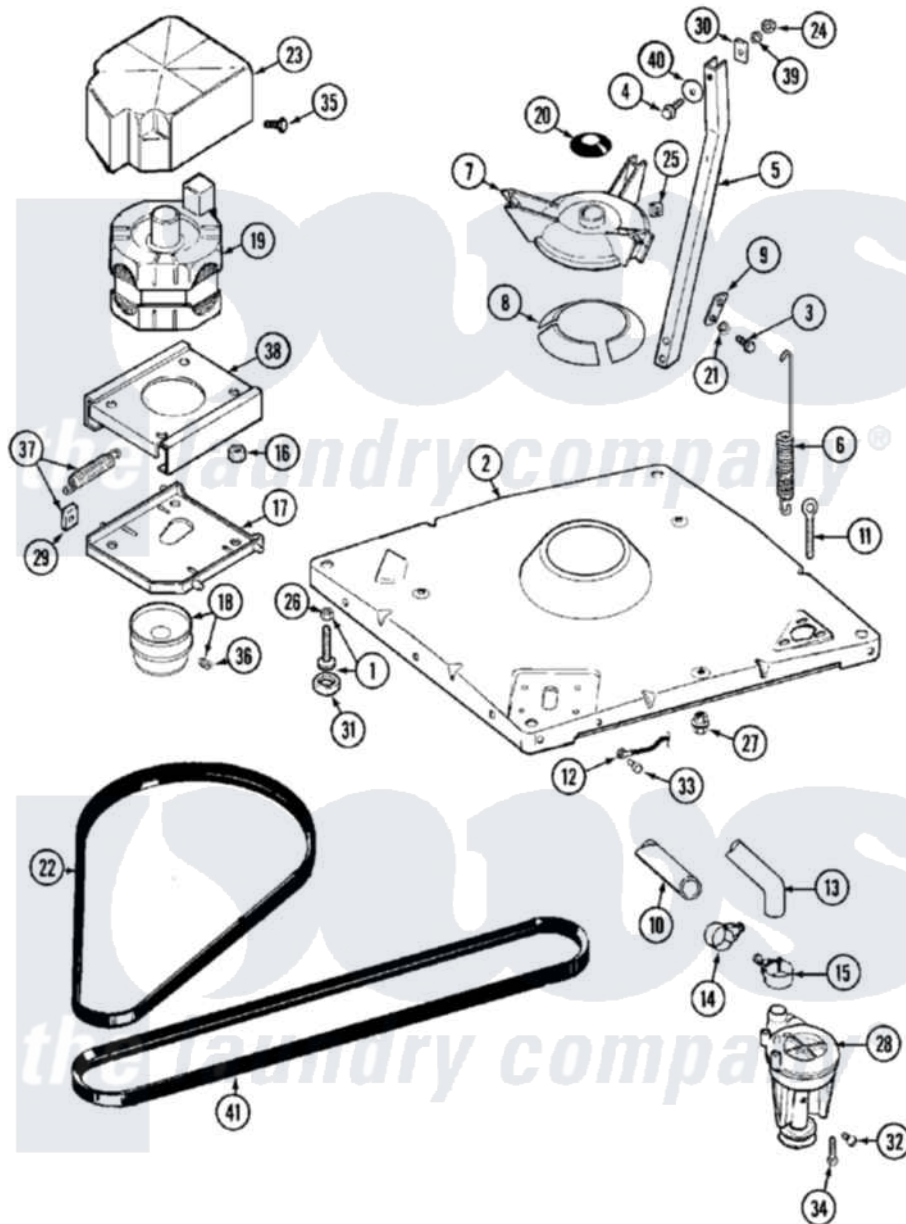

# Maytag MAT12CSFWQ 07 - BASE

Maytag [Commercial Maytag MAT12CSFWQ Washer Parts](#) Parts Diagram 07 - BASE  
 Click on the part number to view part

Item	Original Part Number	Replaced By	Status	Part Description
001	<a href="#">22003428</a>			Leg, Adjustable
002	<a href="#">22002150</a>			Base
003	<a href="#">Y015627</a>			Screw- Hex
004	<a href="#">200744</a>	<a href="#">W10175939</a>		Bolt
"	<a href="#">205254</a>	<a href="#">W10175938</a>		Bolt
005	213100		Not Available	PART NOT USED
006	<a href="#">22001300</a>			Spring, Centering
007	<a href="#">203725</a>			Damper W/Bolt And Clip
008	<a href="#">203956</a>			Damper Pad Kit
009	<a href="#">213073</a>			Washer, Double Brace
010	<a href="#">22001816</a>			Hose, Drain
011	<a href="#">216416</a>			Bolt, Eye/Centering Spring
012	<a href="#">901220</a>			Ground Wire
013	<a href="#">Y212989</a>			Hose, Outer Tub To Pump
014	Y22001820	<a href="#">285655</a>		Clamp, Hose
015	22001640	<a href="#">285655</a>		Clamp, Hose