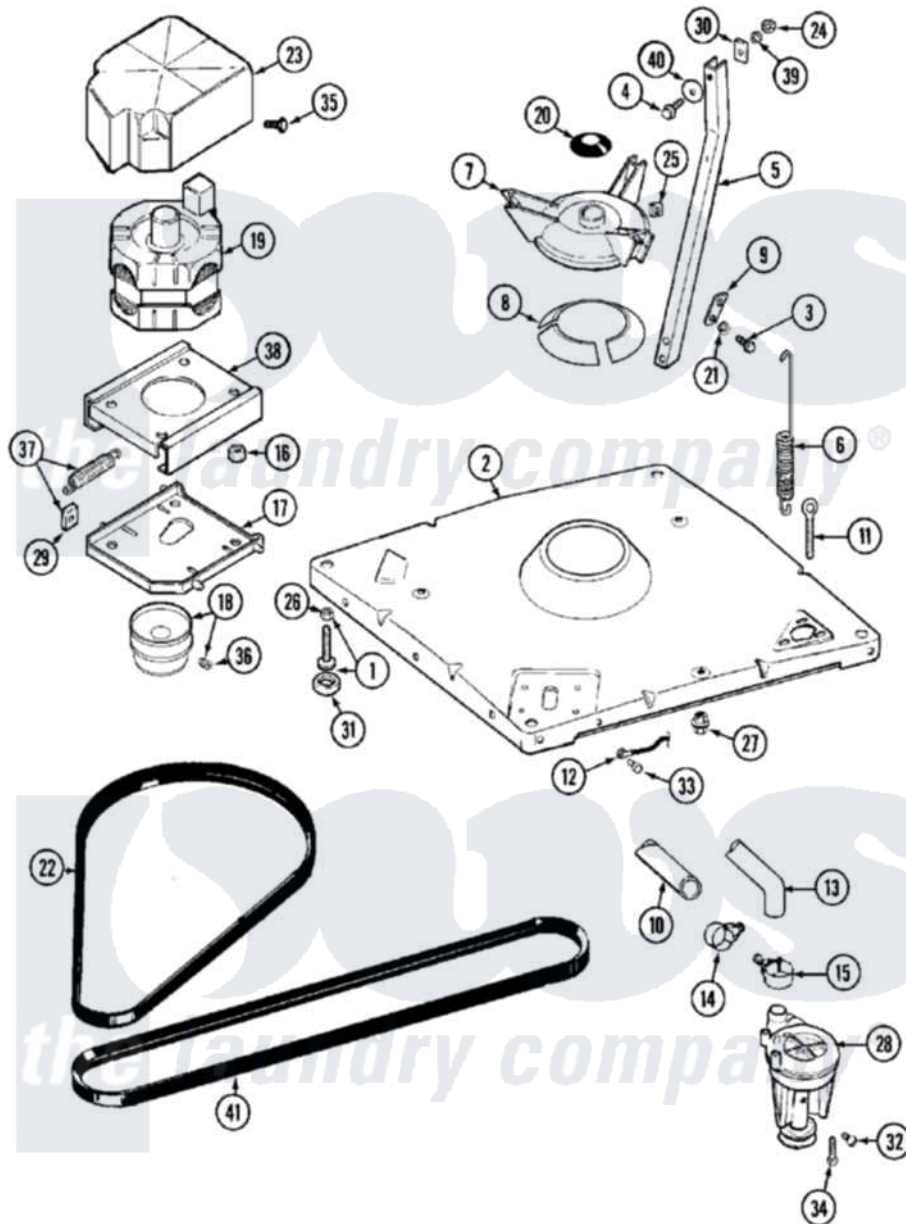

# Maytag MAT12CSLWQ 06 - BASE

Maytag [Commercial Maytag MAT12CSLWQ Washer Parts](#) Parts Diagram 06 - BASE  
 Click on the part number to view part

Item	Original Part Number	Replaced By	Status	Part Description
001	<a href="#">22003428</a>			Leg, Adjustable
002	<a href="#">22002150</a>			Base
003	<a href="#">Y015627</a>			Screw- Hex
004	<a href="#">200744</a>	<a href="#">W10175939</a>		Bolt
"	<a href="#">205254</a>	<a href="#">W10175938</a>		Bolt
005	213100		Not Available	PART NOT USED
006	<a href="#">22001300</a>			Spring, Centering
007	<a href="#">203725</a>			Damper W/Bolt And Clip
008	<a href="#">203956</a>			Damper Pad Kit
009	<a href="#">213073</a>			Washer, Double Brace
010	<a href="#">22001816</a>			Hose, Drain
011	<a href="#">216416</a>			Bolt, Eye/Centering Spring
012	<a href="#">901220</a>			Ground Wire
013	<a href="#">Y212989</a>			Hose, Outer Tub To Pump
014	Y22001820	<a href="#">285655</a>		Clamp, Hose
015	22001640	<a href="#">285655</a>		Clamp, Hose