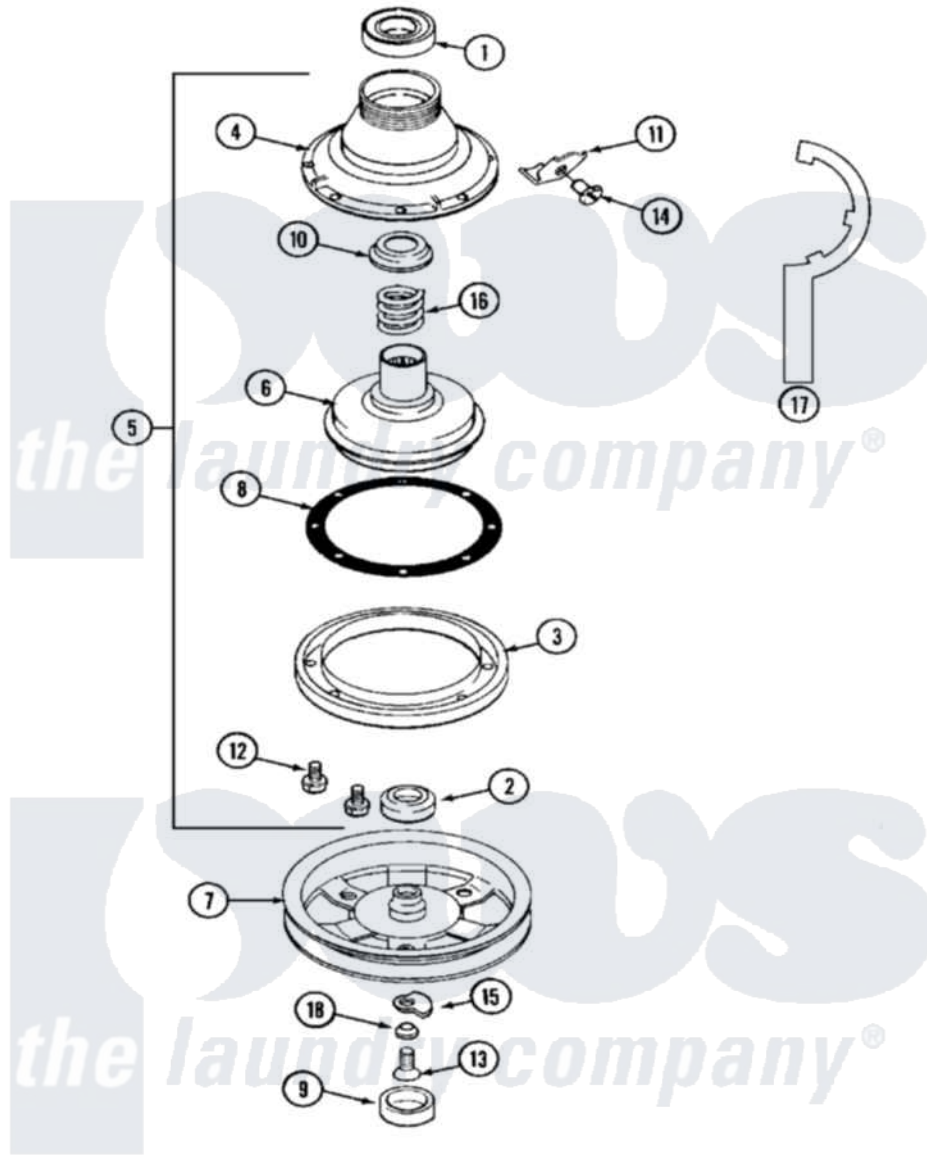

Maytag MAT12CSLWQ 07 - CLUTCH & BRAKE

Maytag [Commercial Maytag MAT12CSLWQ Washer Parts](#) Parts Diagram 07 - CLUTCH & BRAKE
 Click on the part number to view part

Item	Original Part Number	Replaced By	Status	Part Description
001	Y200720	22003441		Bearing, Rear
002	200835			Bearing, Brake Rotor
003	211043	6-2011900		Brake Asse
004	211045	6-2011900		Brake Asse
005	201190	6-2011900		Brake Asse
006	201126	6-2011900		Brake Asse
007	211059	6-2301530		Pulley
008	211042	6-2011900		Brake Asse
009	NLA		Not Available	CAP, OIL RETAINER
010	211039	6-2011900		Brake Asse
011	213325			Clip, Retaining
012	211000			SCREW, BRAKE DRUM (HEX HEAD)
013	211375	681582		Screw
014	213326			Bolt, Sems Retaining Clip
015	211089			Lug, Stop Pulley
016	211041	6-2011900		Brake Asse

017 [Y038315](#)

[038315](#)

Tool

018 211090

[22003555](#)

Washer, Stop Lug