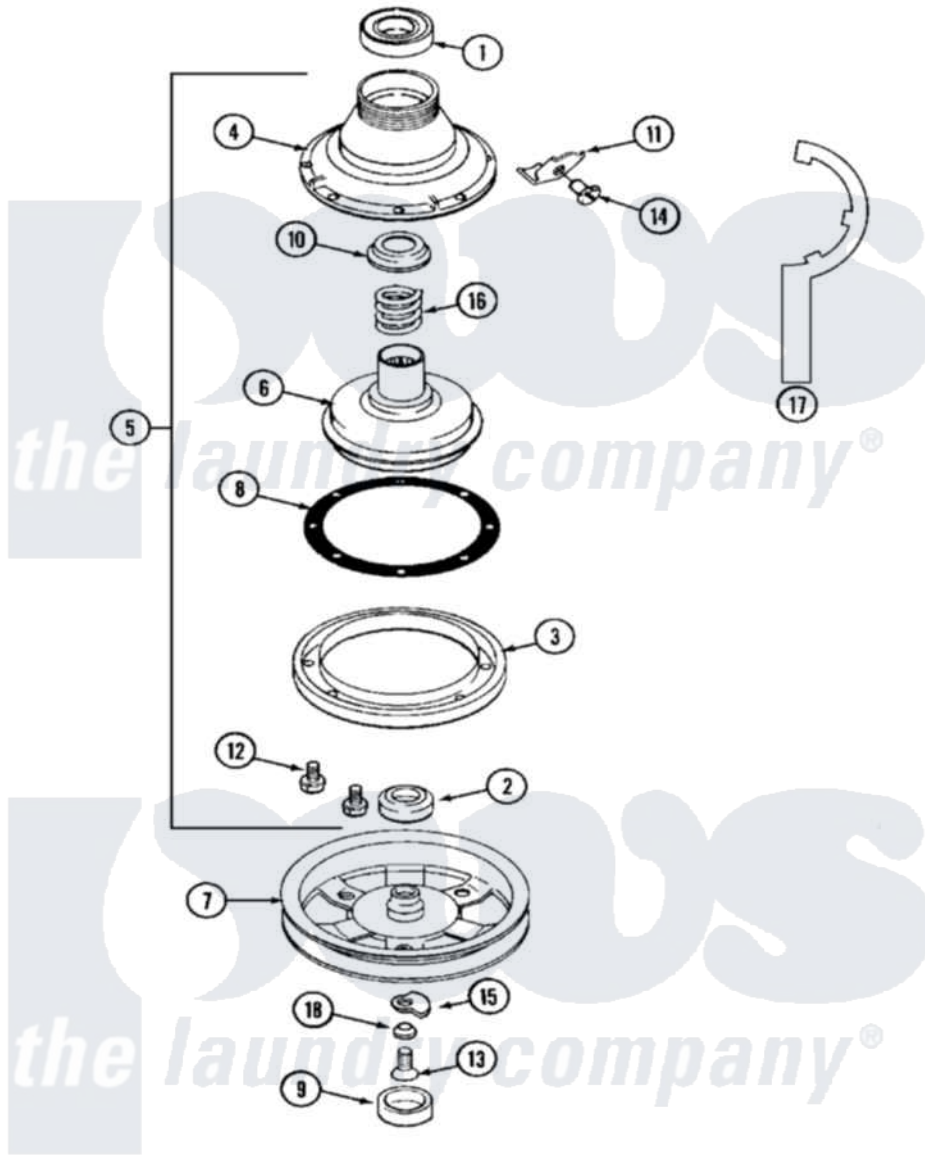

Maytag MAT12CSLWW 07 - CLUTCH & BRAKE

Maytag [Commercial Maytag MAT12CSLWW Washer Parts](#) Parts Diagram 07 - CLUTCH & BRAKE
 Click on the part number to view part

Item	Original Part Number	Replaced By	Status	Part Description
001	Y200720	22003441		Bearing, Rear
002	200835			Bearing, Brake Rotor
003	211043	6-2011900		Brake Asse
004	211045	6-2011900		Brake Asse
005	201190	6-2011900		Brake Asse
006	201126	6-2011900		Brake Asse
007	211059	6-2301530		Pulley
008	211042	6-2011900		Brake Asse
009	NLA		Not Available	CAP, OIL RETAINER
010	211039	6-2011900		Brake Asse
011	213325			Clip, Retaining
012	211000			SCREW, BRAKE DRUM (HEX HEAD)
013	211375	681582		Screw
014	213326			Bolt, Sems Retaining Clip
015	211089			Lug, Stop Pulley
016	211041	6-2011900		Brake Asse

017

[Y038315](#)

[038315](#)

Tool

018

211090

[22003555](#)

Washer, Stop Lug