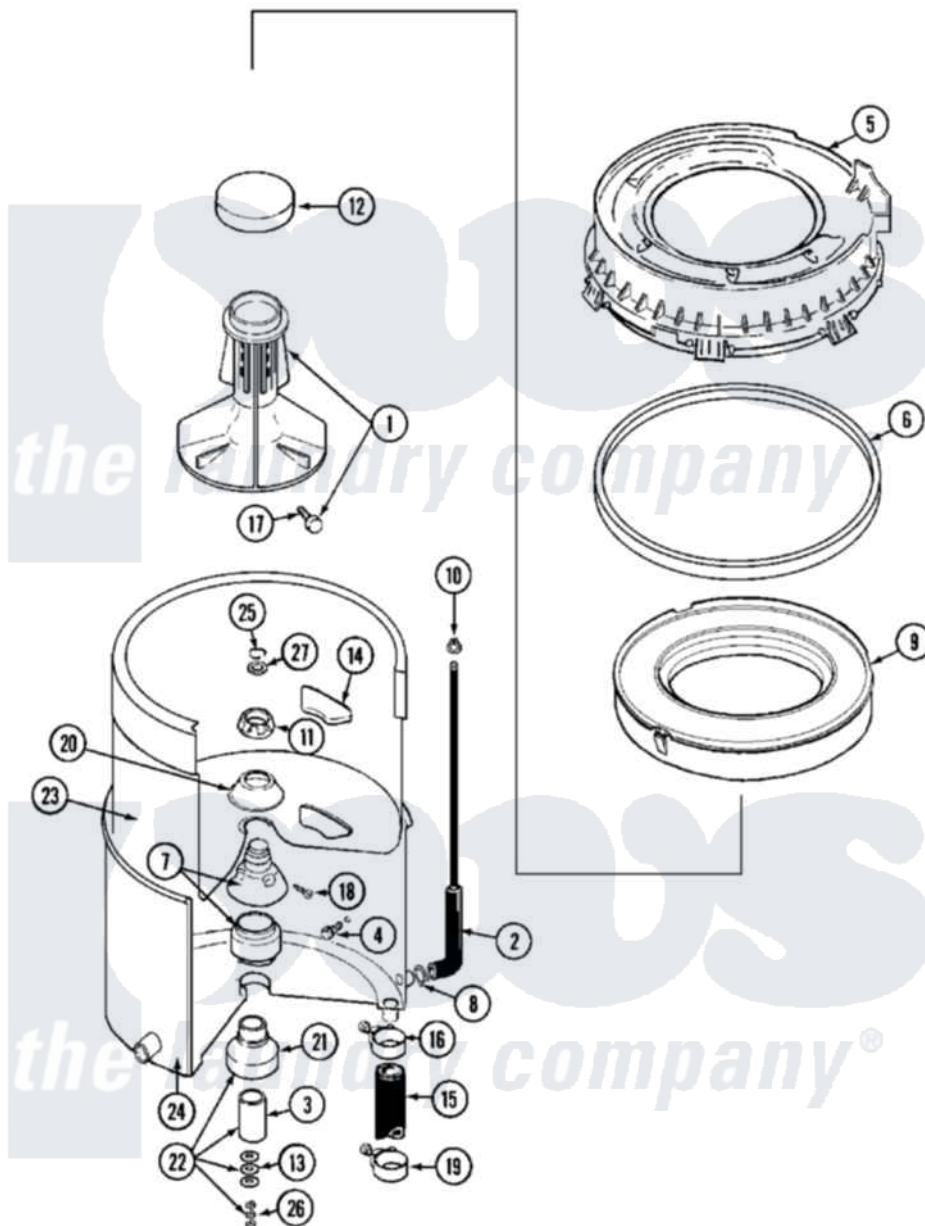

# Maytag MAT12PDABW 05 - TUB

Maytag [Commercial Maytag MAT12PDABW Washer Parts](#) Parts Diagram 05 - TUB  
 Click on the part number to view part

Item	Original Part Number	Replaced By	Status	Part Description
001	<a href="#">208543</a>			Agitator
002	212942	<a href="#">22001619</a>		Tube, Water Level Switch
003	<a href="#">211130</a>			Bearing Liner, Tub Bearing
004	<a href="#">200744</a>	<a href="#">W10175939</a>		Bolt
"	<a href="#">205254</a>	<a href="#">W10175938</a>		Bolt
005	<a href="#">12001270</a>			Kit, Injector Acc.
006	Y22001201	<a href="#">22001007</a>		Gasket, Cover To Tub
007	22001648	<a href="#">6-2095720</a>		Mounting S
008	<a href="#">211641</a>			Clamp, 1-1/16"
009	<a href="#">22001142</a>			Ring, Balance
010	410296	<a href="#">596669</a>		Clamp, Manifold
011	211047	<a href="#">6-2110472</a>		Nut- Clamp
012	<a href="#">215532</a>			Cap, Agitator
013	<a href="#">211100</a>			Washer, Outer Tub
014	<a href="#">215980</a>			Plug, Filter Hole
015	<a href="#">Y212989</a>			Hose, Outer Tub To Pump

016	22001640	<a href="#">285655</a>	Clamp, Hose
017	206478	Not Available	SCREW & WASHER FOR AGITATOR
018	<a href="#">22001423</a>		Set Screw, Mounting Stem
019	22001640	<a href="#">285655</a>	Clamp, Hose
020	<a href="#">211210</a>		Washer, Clamping Nut
021	200824	<a href="#">6-2040130</a>	Tub Bearin
022	204013	<a href="#">6-2040130</a>	Tub Bearin
023	22001141	<a href="#">Y2201881</a>	Tub, Inner Short White SP
024	22001115	<a href="#">22003312</a>	Tub, Outer
025	<a href="#">Y015667</a>		Retaining Ring
026	<a href="#">Y054867</a>		Washer, Lock
027	<a href="#">Y015666</a>		Washer, Retaining -