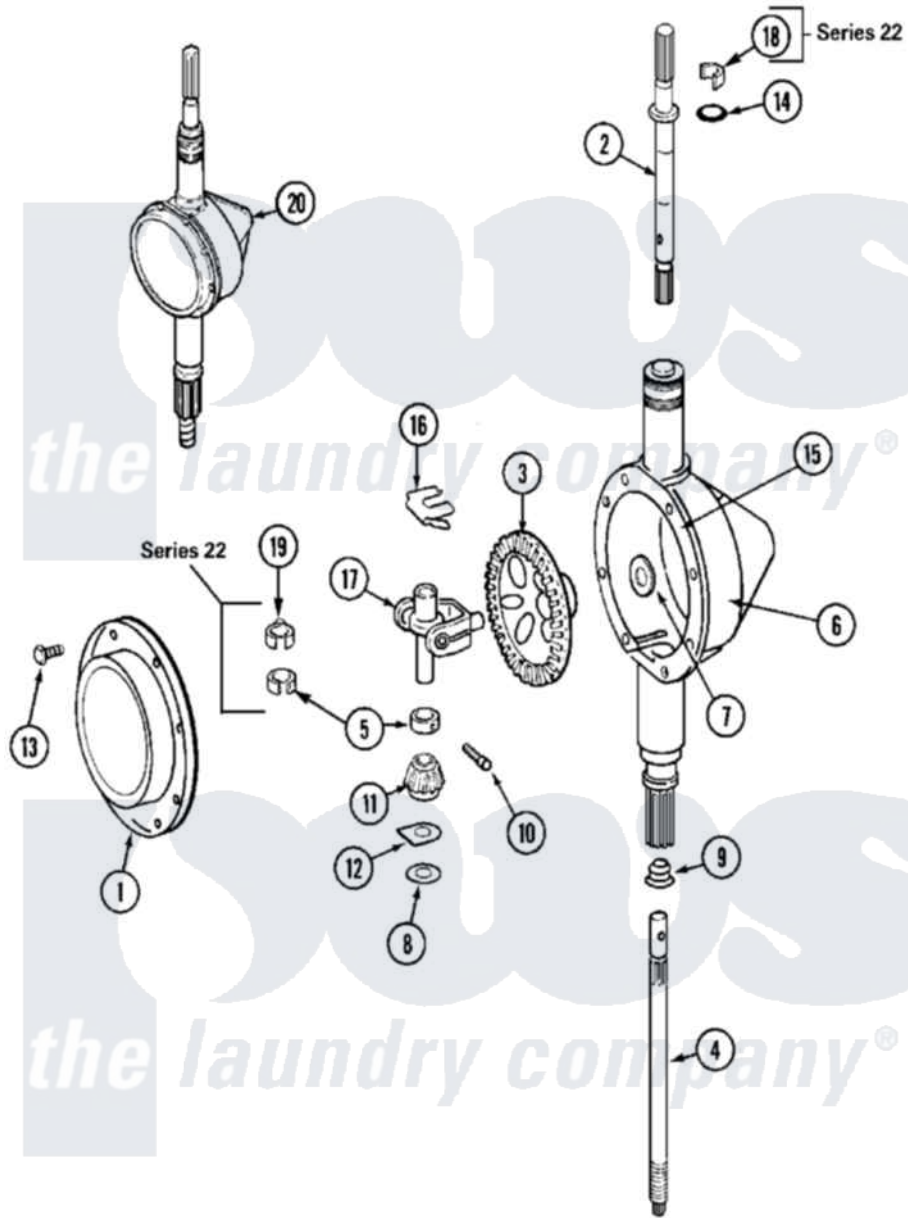

# Maytag MAT12PDABW 07 - TRANSMISSION

Maytag [Commercial Maytag MAT12PDABW Washer Parts](#) Parts Diagram 07 - TRANSMISSION  
 Click on the part number to view part

Item	Original Part Number	Replaced By	Status	Part Description
001	<a href="#">206628</a>			Cover, Transmission
002	207153	<a href="#">6-2097820</a>		Kit- Shaft
"	22002415	<a href="#">6-2168983</a>		Shaft- Agi
003	206713	<a href="#">6-2067130</a>		Gear- Beve
004	<a href="#">22002343</a>	<a href="#">6-2300060</a>		Shaft- Cen
"	NLA		Not Available	SHAFT, CENTER
005	215415		Not Available	COLLAR, LOWER
"	<a href="#">22002353</a>			Collar, Center Shaft
006	206625	<a href="#">6-2097790</a>		Transmison
"	<a href="#">22002537</a>			Housing, Transmission
"	Y056080	<a href="#">6-0560800</a>		Oil
007	<a href="#">215394</a>			Washer, Bevel Gear
008	211483	<a href="#">6-2114830</a>		Washer- SP
009	206602	<a href="#">207843</a>		Lip Seal Repair Kit
010	W10124350		Not Available	NOT REQUIRED PART OR SEE NOTE
"	<a href="#">Y206629</a>			Pin, Collar

011	215401	<a href="#">W10221114</a>	Pinion
012	<a href="#">215395</a>		Plate, Clutch
013	215417	Not Available	SCREW, TRANSMISSION COVER
014	<a href="#">210690</a>		Seal, Rubber
"	<a href="#">22002417</a>		O-Ring Agitator Shaft
015	Y058700	<a href="#">675652</a>	Adhesive
016	<a href="#">215581</a>		Spring, Agitator Shaft
"	W10124350	Not Available	NOT REQUIRED PART OR SEE NOTE
017	206685	<a href="#">6-2066850</a>	Yoke
018	<a href="#">22002340</a>		Collar, Agitator Shaft
019	<a href="#">22002341</a>		Collar, Lower Plastic Keeper
020	206708	<a href="#">6-2097790</a>	Transmison
"	22002127	<a href="#">6-2097790</a>	Transmison