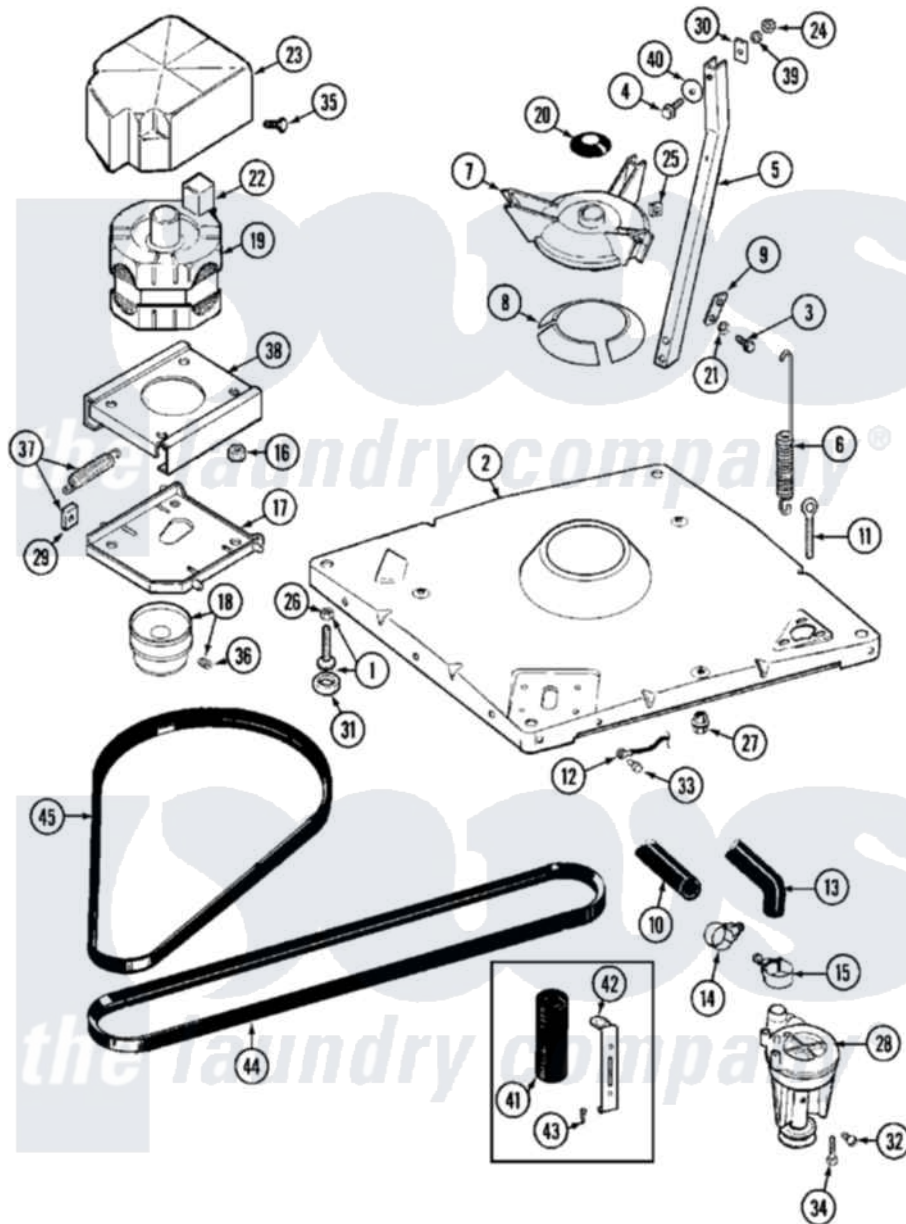

# Maytag MAT12PDAGW 06 - BASE (MAT12PDAG/PDEG/PSAG)

Maytag [Commercial Maytag MAT12PDAGW Washer Parts](#) Parts Diagram 06 - BASE (MAT12PDAG/PDEG/PSAG)  
 Click on the part number to view part

Item	Original Part Number	Replaced By	Status	Part Description
001	Y302699	<a href="#">22003428</a>		Leg, Adjustable
002	22001172	<a href="#">22002150</a>		Base
003	<a href="#">Y015627</a>			Screw- Hex
004	<a href="#">200744</a>	<a href="#">W10175939</a>		Bolt
"	<a href="#">205254</a>	<a href="#">W10175938</a>		Bolt
005	213100		Not Available	PART NOT USED
006	<a href="#">22001300</a>			Spring, Centering
007	<a href="#">203725</a>			Damper W/Bolt And Clip
008	<a href="#">203956</a>			Damper Pad Kit
009	<a href="#">213073</a>			Washer, Double Brace
010	<a href="#">22001816</a>			Hose, Drain
011	<a href="#">216416</a>			Bolt, Eye/Centering Spring
012	<a href="#">901220</a>			Ground Wire
013	<a href="#">Y212989</a>			Hose, Outer Tub To Pump
014	Y22001820	<a href="#">285655</a>		Clamp, Hose
015	22001640	<a href="#">285655</a>		Clamp, Hose