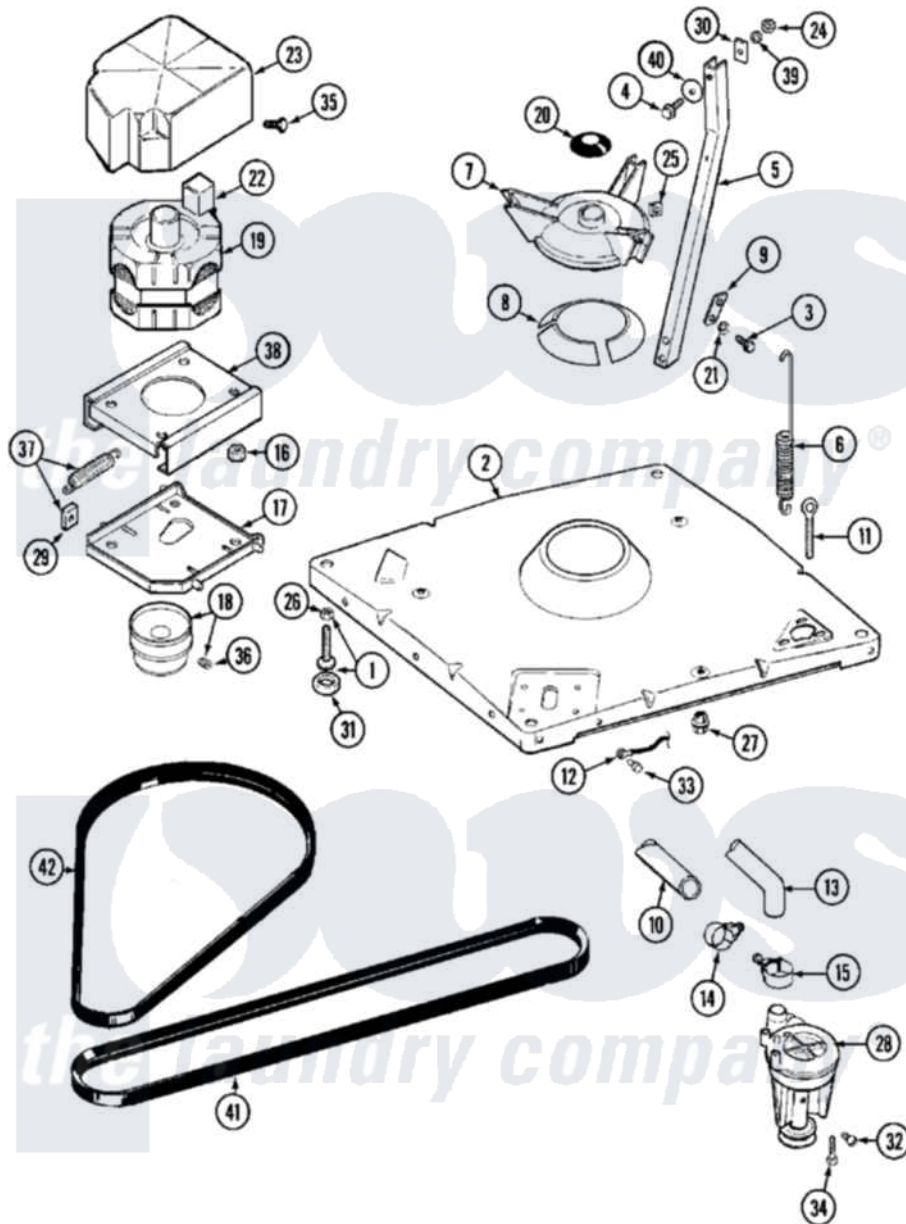

# Maytag MAT12PDBAW 05 - BASE

Maytag [Commercial Maytag MAT12PDBAW Washer Parts](#) Parts Diagram 05 - BASE  
 Click on the part number to view part

Item	Original Part Number	Replaced By	Status	Part Description
001	Y302699	<a href="#">22003428</a>		Leg, Adjustable
002	22001172	<a href="#">22002150</a>		Base
003	<a href="#">Y015627</a>			Screw- Hex
004	<a href="#">200744</a>	<a href="#">W10175939</a>		Bolt
"	<a href="#">205254</a>	<a href="#">W10175938</a>		Bolt
005	213100		Not Available	PART NOT USED
006	<a href="#">22001300</a>			Spring, Centering
007	<a href="#">203725</a>			Damper W/Bolt And Clip
008	<a href="#">203956</a>			Damper Pad Kit
009	<a href="#">213073</a>			Washer, Double Brace
010	<a href="#">22001816</a>			Hose, Drain
011	<a href="#">216416</a>			Bolt, Eye/Centering Spring
012	<a href="#">901220</a>			Ground Wire
013	<a href="#">Y212989</a>			Hose, Outer Tub To Pump
014	Y22001820	<a href="#">285655</a>		Clamp, Hose
015	22001640	<a href="#">285655</a>		Clamp, Hose