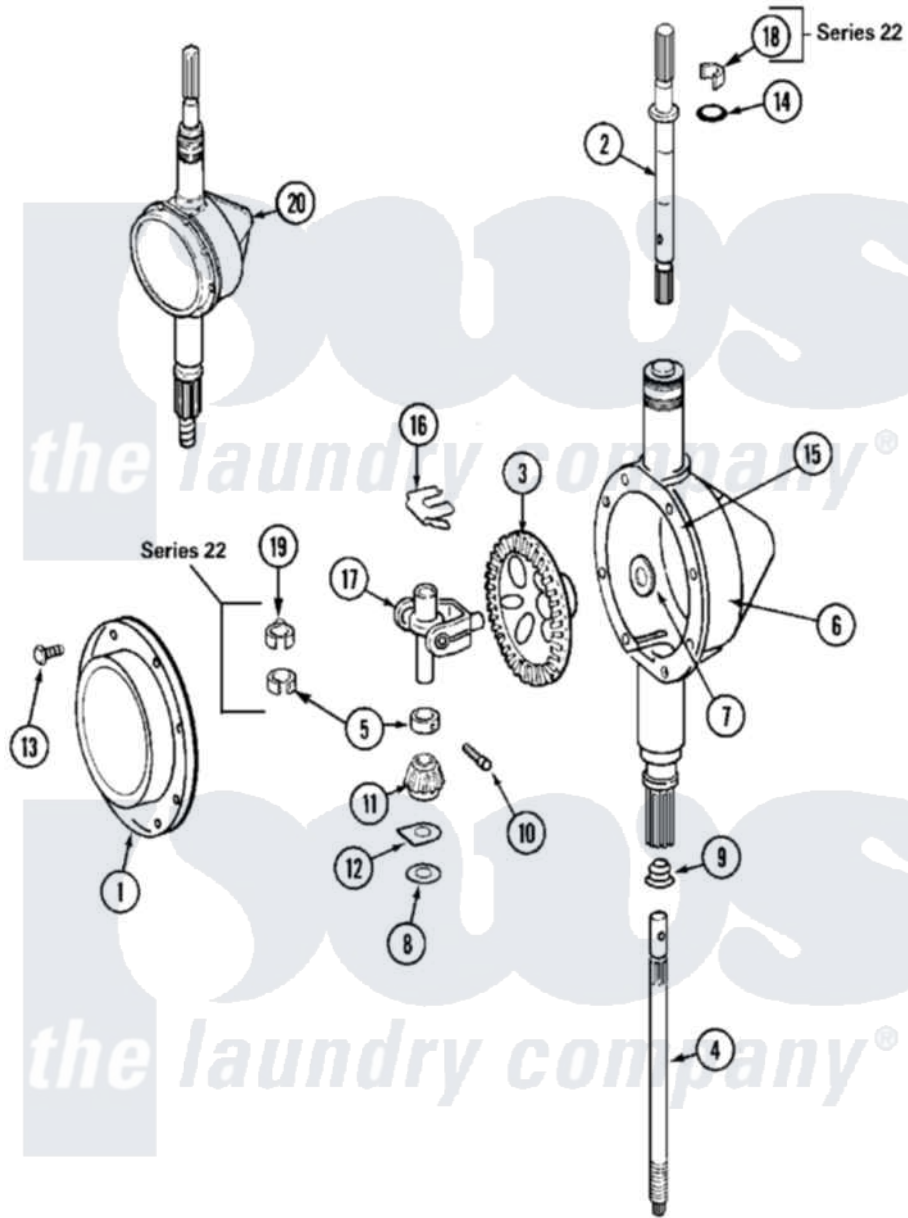

# Maytag MAT12PDBAW 06 - TRANSMISSION

Maytag [Commercial Maytag MAT12PDBAW Washer Parts](#) Parts Diagram 06 - TRANSMISSION  
 Click on the part number to view part

Item	Original Part Number	Replaced By	Status	Part Description
001	<a href="#">206628</a>			Cover, Transmission
002	207153	<a href="#">6-2097820</a>		Kit- Shaft
"	22002415	<a href="#">6-2168983</a>		Shaft- Agi
003	206713	<a href="#">6-2067130</a>		Gear- Beve
004	<a href="#">22002343</a>	<a href="#">6-2300060</a>		Shaft- Cen
"	NLA		Not Available	SHAFT, CENTER
005	215415		Not Available	COLLAR, LOWER
"	<a href="#">22002353</a>			Collar, Center Shaft
006	206625	<a href="#">6-2097790</a>		Transmison
"	<a href="#">22002537</a>			Housing, Transmission
"	Y056080	<a href="#">6-0560800</a>		Oil
007	<a href="#">215394</a>			Washer, Bevel Gear
008	211483	<a href="#">6-2114830</a>		Washer- SP
009	206602	<a href="#">207843</a>		Lip Seal Repair Kit
010	W10124350		Not Available	NOT REQUIRED PART OR SEE NOTE
"	<a href="#">Y206629</a>			Pin, Collar

011	215401	<a href="#">W10221114</a>	Pinion
012	<a href="#">215395</a>		Plate, Clutch
013	215417	Not Available	SCREW, TRANSMISSION COVER
014	<a href="#">210690</a>		Seal, Rubber
"	<a href="#">22002417</a>		O-Ring Agitator Shaft
015	Y058700	<a href="#">675652</a>	Adhesive
016	<a href="#">215581</a>		Spring, Agitator Shaft
"	W10124350	Not Available	NOT REQUIRED PART OR SEE NOTE
017	206685	<a href="#">6-2066850</a>	Yoke
018	206708	<a href="#">6-2097790</a>	Transmison
"	<a href="#">22002340</a>		Collar, Agitator Shaft
019	<a href="#">22002340</a>		Collar, Agitator Shaft
020	22002127	<a href="#">6-2097790</a>	Transmison