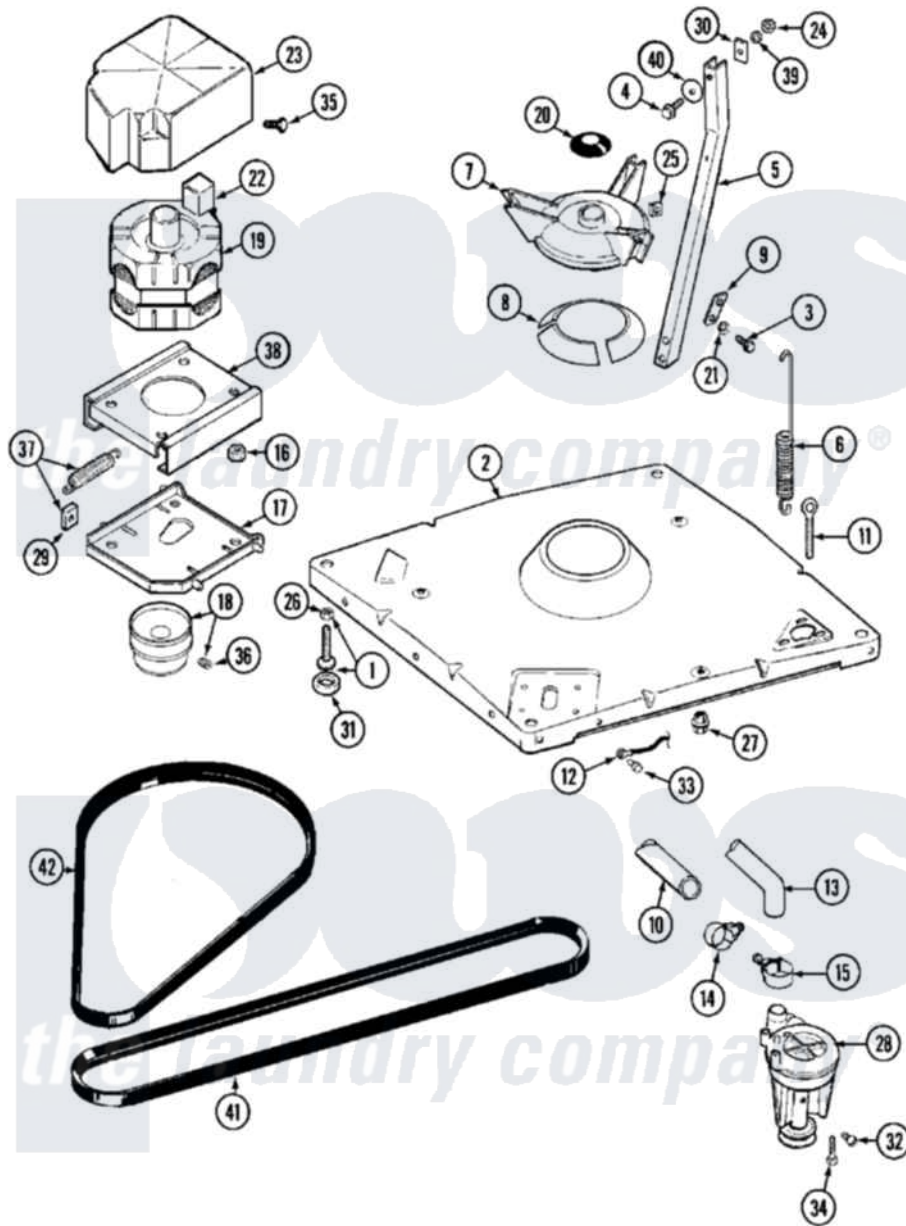

# Maytag MAT12PDBBL 05 - BASE

Maytag Commercial Maytag MAT12PDBBL Washer Parts Parts Diagram 05 - BASE  
 Click on the part number to view part

Item	Original Part Number	Replaced By	Status	Part Description
001	Y302699	<a href="#">22003428</a>		Leg, Adjustable
002	22001172	<a href="#">22002150</a>		Base
003	<a href="#">Y015627</a>			Screw- Hex
004	<a href="#">200744</a>	<a href="#">W10175939</a>		Bolt
"	<a href="#">205254</a>	<a href="#">W10175938</a>		Bolt
005	213100		Not Available	PART NOT USED
006	<a href="#">22001300</a>			Spring, Centering
007	<a href="#">203725</a>			Damper W/Bolt And Clip
008	<a href="#">203956</a>			Damper Pad Kit
009	<a href="#">213073</a>			Washer, Double Brace
010	<a href="#">22001816</a>			Hose, Drain
011	<a href="#">216416</a>			Bolt, Eye/Centering Spring
012	<a href="#">901220</a>			Ground Wire
013	<a href="#">Y212989</a>			Hose, Outer Tub To Pump
014	Y22001820	<a href="#">285655</a>		Clamp, Hose
015	22001640	<a href="#">285655</a>		Clamp, Hose