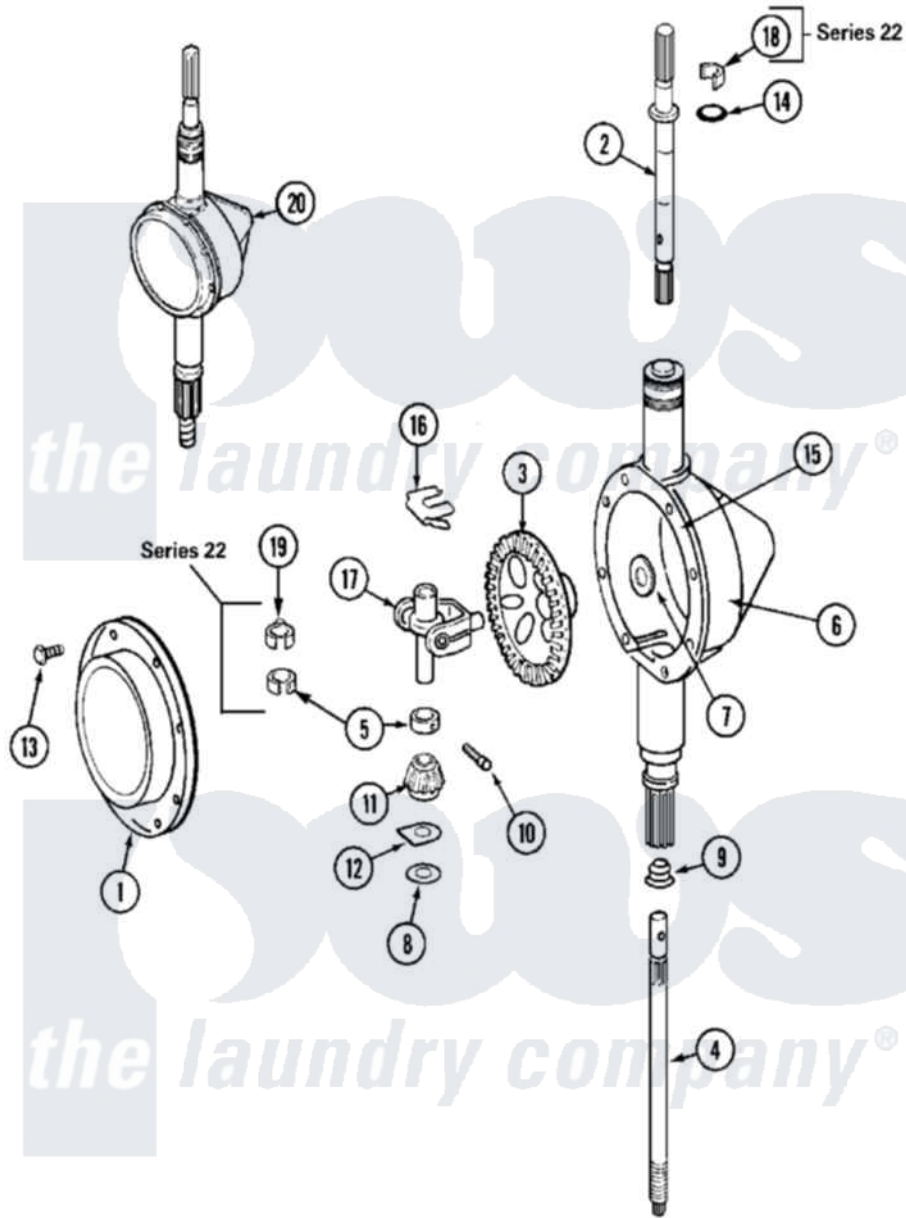

# Maytag MAT12PDBBL 06 - TRANSMISSION

Maytag [Commercial Maytag MAT12PDBBL Washer Parts](#) Parts Diagram 06 - TRANSMISSION  
 Click on the part number to view part

Item	Original Part Number	Replaced By	Status	Part Description
001	<a href="#">206628</a>			Cover, Transmission
002	207153	<a href="#">6-2097820</a>		Kit- Shaft
"	22002415	<a href="#">6-2168983</a>		Shaft- Agi
003	206713	<a href="#">6-2067130</a>		Gear- Beve
004	<a href="#">22002343</a>	<a href="#">6-2300060</a>		Shaft- Cen
"	NLA		Not Available	SHAFT, CENTER
005	215415		Not Available	COLLAR, LOWER
"	<a href="#">22002353</a>			Collar, Center Shaft
006	206625	<a href="#">6-2097790</a>		Transmison
"	<a href="#">22002537</a>			Housing, Transmission
"	Y056080	<a href="#">6-0560800</a>		Oil
007	<a href="#">215394</a>			Washer, Bevel Gear
008	211483	<a href="#">6-2114830</a>		Washer- SP
009	206602	<a href="#">207843</a>		Lip Seal Repair Kit
010	W10124350		Not Available	NOT REQUIRED PART OR SEE NOTE
"	<a href="#">Y206629</a>			Pin, Collar

011	215401	<a href="#">W10221114</a>	Pinion
012	<a href="#">215395</a>		Plate, Clutch
013	215417	Not Available	SCREW, TRANSMISSION COVER
014	<a href="#">210690</a>		Seal, Rubber
"	<a href="#">22002417</a>		O-Ring Agitator Shaft
015	Y058700	<a href="#">675652</a>	Adhesive
016	<a href="#">215581</a>		Spring, Agitator Shaft
"	W10124350	Not Available	NOT REQUIRED PART OR SEE NOTE
017	206685	<a href="#">6-2066850</a>	Yoke
018	206708	<a href="#">6-2097790</a>	Transmison
"	<a href="#">22002340</a>		Collar, Agitator Shaft
019	<a href="#">22002340</a>		Collar, Agitator Shaft
020	22002127	<a href="#">6-2097790</a>	Transmison