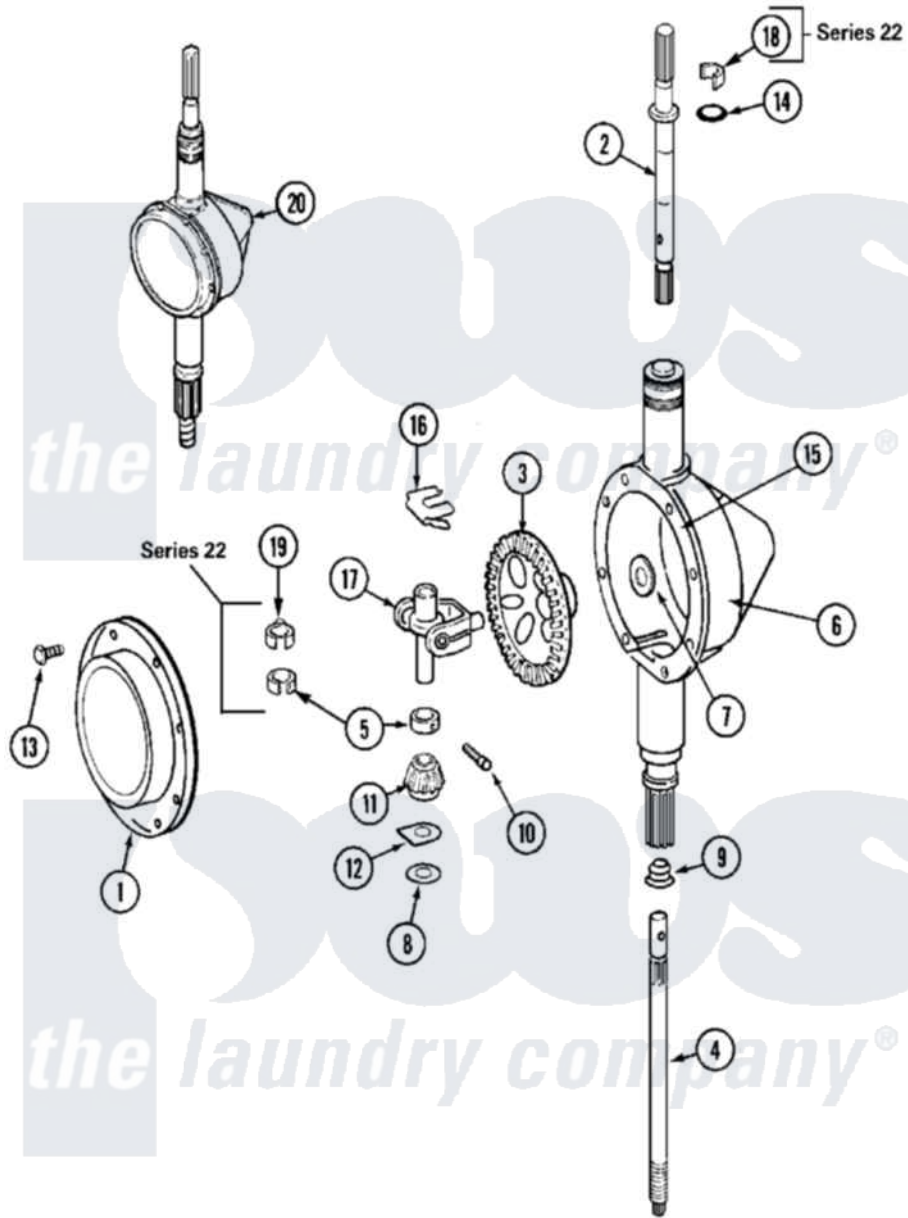

# Maytag MAT12PDBBW 06 - TRANSMISSION

Maytag [Commercial Maytag MAT12PDBBW Washer Parts](#) Parts Diagram 06 - TRANSMISSION  
 Click on the part number to view part

Item	Original Part Number	Replaced By	Status	Part Description
001	<a href="#">206628</a>			Cover, Transmission
002	207153	<a href="#">6-2097820</a>		Kit- Shaft
"	22002415	<a href="#">6-2168983</a>		Shaft- Agi
003	206713	<a href="#">6-2067130</a>		Gear- Beve
004	<a href="#">22002343</a>	<a href="#">6-2300060</a>		Shaft- Cen
"	NLA		Not Available	SHAFT, CENTER
005	215415		Not Available	COLLAR, LOWER
"	<a href="#">22002353</a>			Collar, Center Shaft
006	206625	<a href="#">6-2097790</a>		Transmison
"	<a href="#">22002537</a>			Housing, Transmission
"	Y056080	<a href="#">6-0560800</a>		Oil
007	<a href="#">215394</a>			Washer, Bevel Gear
008	211483	<a href="#">6-2114830</a>		Washer- SP
009	206602	<a href="#">207843</a>		Lip Seal Repair Kit
010	W10124350		Not Available	NOT REQUIRED PART OR SEE NOTE
"	<a href="#">Y206629</a>			Pin, Collar

011	215401	<a href="#">W10221114</a>	Pinion
012	<a href="#">215395</a>		Plate, Clutch
013	215417	Not Available	SCREW, TRANSMISSION COVER
014	<a href="#">210690</a>		Seal, Rubber
"	<a href="#">22002417</a>		O-Ring Agitator Shaft
015	Y058700	<a href="#">675652</a>	Adhesive
016	<a href="#">215581</a>		Spring, Agitator Shaft
"	W10124350	Not Available	NOT REQUIRED PART OR SEE NOTE
017	206685	<a href="#">6-2066850</a>	Yoke
018	206708	<a href="#">6-2097790</a>	Transmison
"	<a href="#">22002340</a>		Collar, Agitator Shaft
019	<a href="#">22002340</a>		Collar, Agitator Shaft
020	22002127	<a href="#">6-2097790</a>	Transmison