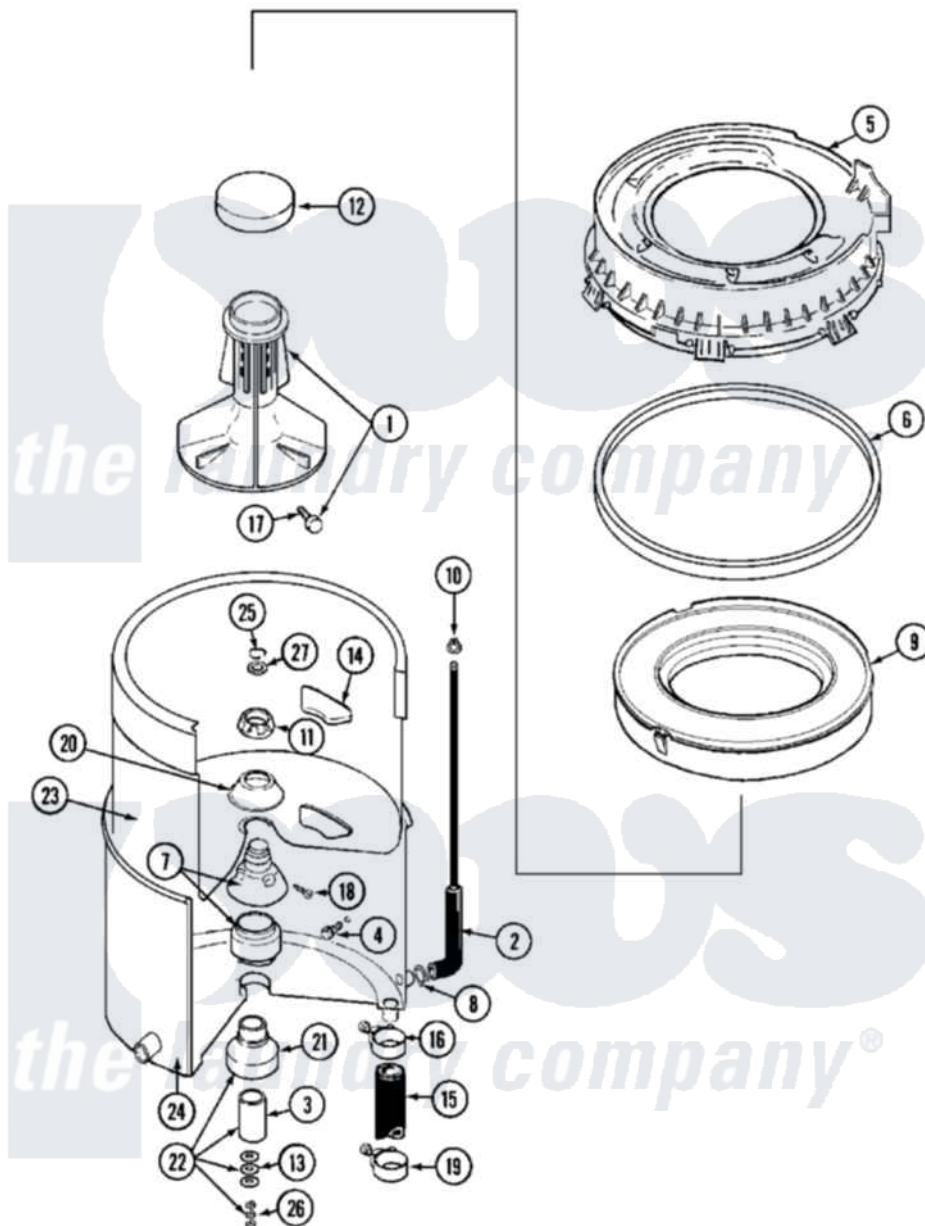

# Maytag MAT12PDCBW 05 - TUB

Maytag [Commercial Maytag MAT12PDCBW Washer Parts](#) Parts Diagram 05 - TUB  
 Click on the part number to view part

Item	Original Part Number	Replaced By	Status	Part Description
001	<a href="#">208543</a>			Agitator
002	212942	<a href="#">22001619</a>		Tube, Water Level Switch
003	<a href="#">211130</a>			Bearing Liner, Tub Bearing
004	<a href="#">200744</a>	<a href="#">W10175939</a>		Bolt
"	<a href="#">205254</a>	<a href="#">W10175938</a>		Bolt
005	22001606	<a href="#">12001270</a>		Kit, Injector Acc.
006	Y22001201	<a href="#">22001007</a>		Gasket, Cover To Tub
007	22001648	<a href="#">6-2095720</a>		Mounting S
008	<a href="#">211641</a>			Clamp, 1-1/16"
009	<a href="#">22001142</a>			Ring, Balance
010	410296	<a href="#">596669</a>		Clamp, Manifold
011	211047	<a href="#">6-2110472</a>		Nut- Clamp
012	<a href="#">215532</a>			Cap, Agitator
013	<a href="#">211100</a>			Washer, Outer Tub
014	<a href="#">215980</a>			Plug, Filter Hole
015	<a href="#">Y212989</a>			Hose, Outer Tub To Pump

016	22001640	<a href="#">285655</a>	Clamp, Hose
017	206478	Not Available	SCREW & WASHER FOR AGITATOR
018	<a href="#">22001423</a>		Set Screw, Mounting Stem
019	22001640	<a href="#">285655</a>	Clamp, Hose
020	<a href="#">211210</a>		Washer, Clamping Nut
021	200824	<a href="#">6-2040130</a>	Tub Bearin
022	204013	<a href="#">6-2040130</a>	Tub Bearin
023	22001141	<a href="#">Y2201881</a>	Tub, Inner Short White SP
024	22001115	<a href="#">22003312</a>	Tub, Outer
025	<a href="#">Y015667</a>		Retaining Ring
026	<a href="#">Y054867</a>		Washer, Lock
027	<a href="#">Y015666</a>		Washer, Retaining -