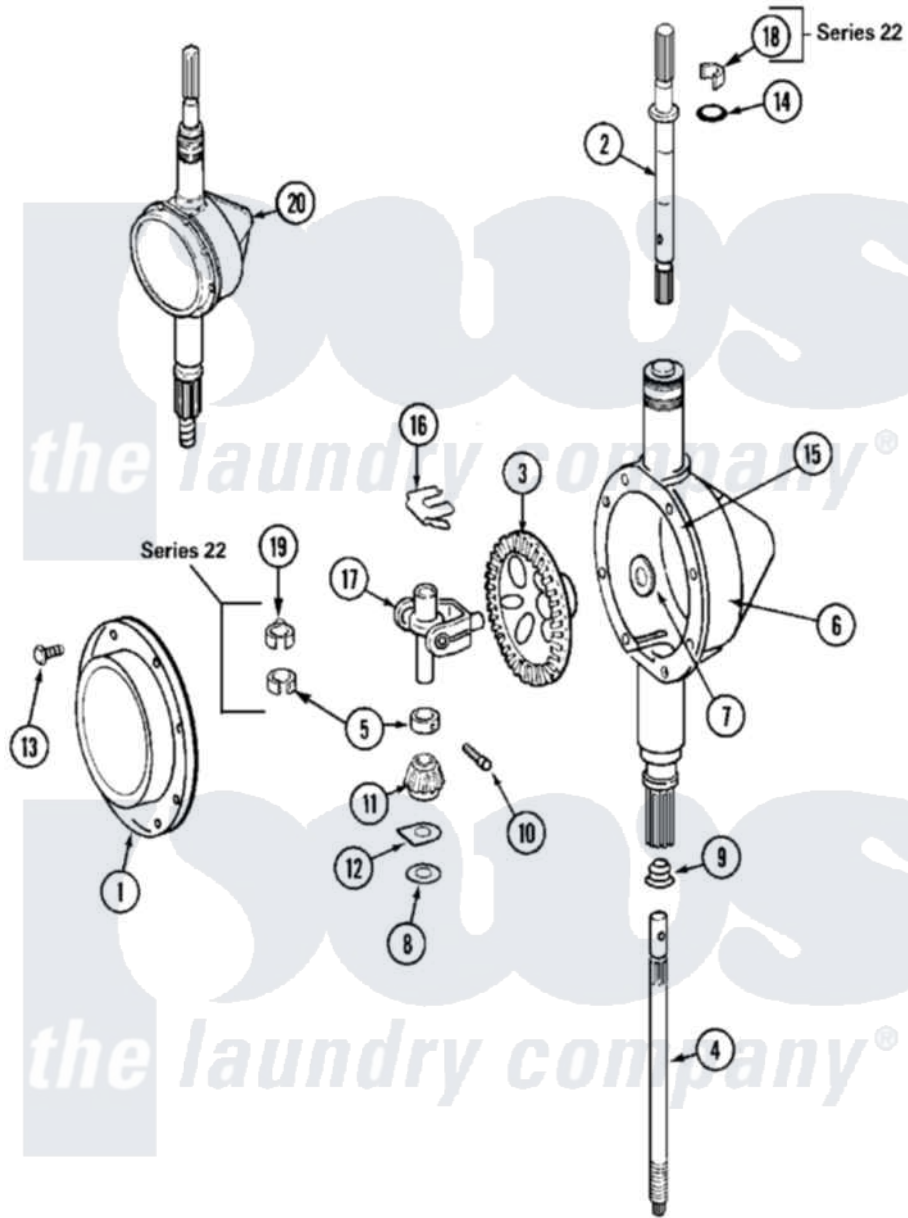

# Maytag MAT12PDCBW 06 - TRANSMISSION

Maytag [Commercial Maytag MAT12PDCBW Washer Parts](#) Parts Diagram 06 - TRANSMISSION  
 Click on the part number to view part

Item	Original Part Number	Replaced By	Status	Part Description
001	<a href="#">206628</a>			Cover, Transmission
002	207153	<a href="#">6-2097820</a>		Kit- Shaft
"	22002415	<a href="#">6-2168983</a>		Shaft- Agi
003	206713	<a href="#">6-2067130</a>		Gear- Beve
004	<a href="#">22002343</a>	<a href="#">6-2300060</a>		Shaft- Cen
"	NLA		Not Available	SHAFT, CENTER
005	215415		Not Available	COLLAR, LOWER
"	<a href="#">22002353</a>			Collar, Center Shaft
006	206625	<a href="#">6-2097790</a>		Transmison
"	<a href="#">22002537</a>			Housing, Transmission
"	Y056080	<a href="#">6-0560800</a>		Oil
007	<a href="#">215394</a>			Washer, Bevel Gear
008	211483	<a href="#">6-2114830</a>		Washer- SP
009	206602	<a href="#">207843</a>		Lip Seal Repair Kit
010	W10124350		Not Available	NOT REQUIRED PART OR SEE NOTE
"	<a href="#">Y206629</a>			Pin, Collar

011	215401	<a href="#">W10221114</a>	Pinion
012	<a href="#">215395</a>		Plate, Clutch
013	215417	Not Available	SCREW, TRANSMISSION COVER
014	<a href="#">210690</a>		Seal, Rubber
"	<a href="#">22002417</a>		O-Ring Agitator Shaft
015	Y058700	<a href="#">675652</a>	Adhesive
016	<a href="#">215581</a>		Spring, Agitator Shaft
"	W10124350	Not Available	NOT REQUIRED PART OR SEE NOTE
017	206685	<a href="#">6-2066850</a>	Yoke
018	<a href="#">22002340</a>		Collar, Agitator Shaft
019	<a href="#">22002341</a>		Collar, Lower Plastic Keeper
020	206708	<a href="#">6-2097790</a>	Transmison
"	22002127	<a href="#">6-2097790</a>	Transmison