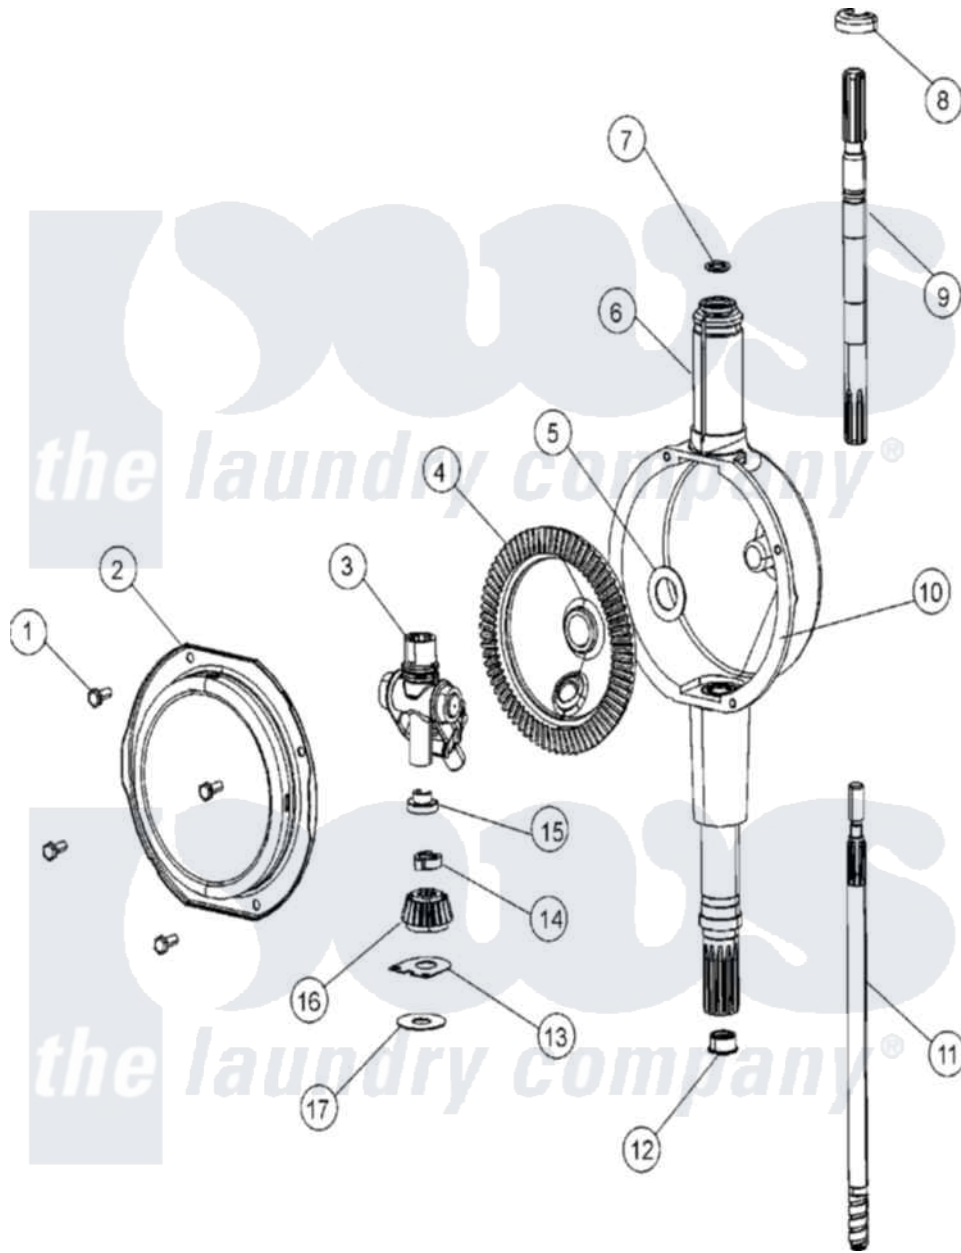

# Maytag MAT12PDDAW 06 - TRANSMISSION

Maytag [Commercial Maytag MAT12PDDAW Washer Parts](#) Parts Diagram 06 - TRANSMISSION  
 Click on the part number to view part

Item	Original Part Number	Replaced By	Status	Part Description
001	215417		Not Available	SCREW, TRANSMISSION COVER
002	<a href="#">206628</a>			Cover, Transmission
003	206685	<a href="#">6-2066850</a>		Yoke
004	206713	<a href="#">6-2067130</a>		Gear- Beve
005	<a href="#">215394</a>			Washer, Bevel Gear
006	<a href="#">22002537</a>			Housing, Transmission
007	<a href="#">22002417</a>			O-Ring Agitator Shaft
008	<a href="#">22002340</a>			Collar, Agitator Shaft
009	22002415	<a href="#">6-2168983</a>		Shaft- Agi
010	Y058700	<a href="#">675652</a>		Adhesive
011	<a href="#">22002343</a>	<a href="#">6-2300060</a>		Shaft- Cen
012	<a href="#">207843</a>			Lip Seal Repair Kit
013	<a href="#">215395</a>			Plate, Clutch
014	<a href="#">22002353</a>			Collar, Center Shaft
015	<a href="#">22002341</a>			Collar, Lower Plastic Keeper
016	215401	<a href="#">W10221114</a>		Pinion