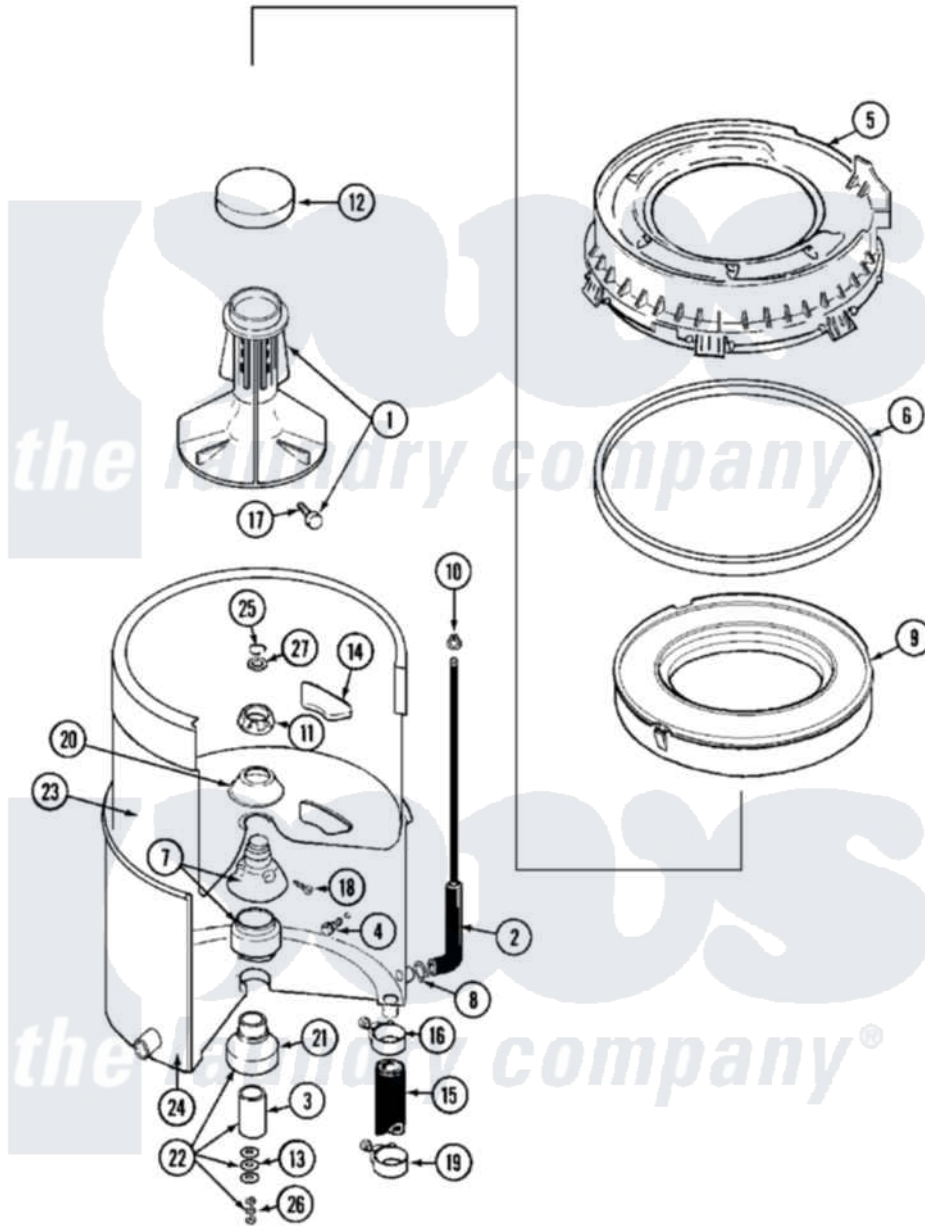

# Maytag MAT12PDEGW 04 - TUB (MAT12PDAG/PDEG/PSAG)

Maytag Commercial Maytag MAT12PDEGW Washer Parts Parts Diagram 04 - TUB (MAT12PDAG/PDEG/PSAG)  
 Click on the part number to view part

Item	Original Part Number	Replaced By	Status	Part Description
001	<a href="#">208543</a>			Agitator
002	212942	<a href="#">22001619</a>		Tube, Water Level Switch
003	<a href="#">211130</a>			Bearing Liner, Tub Bearing
004	<a href="#">200744</a>	<a href="#">W10175939</a>		Bolt
"	<a href="#">205254</a>	<a href="#">W10175938</a>		Bolt
005	<a href="#">12001270</a>			Kit, Injector Acc.
006	Y22001201	<a href="#">22001007</a>		Gasket, Cover To Tub
007	22001648	<a href="#">6-2095720</a>		Mounting S
008	<a href="#">211641</a>			Clamp, 1-1/16"
009	<a href="#">22001142</a>			Ring, Balance
010	410296	<a href="#">596669</a>		Clamp, Manifold
011	211047	<a href="#">6-2110472</a>		Nut- Clamp
012	<a href="#">215532</a>			Cap, Agitator
013	<a href="#">211100</a>			Washer, Outer Tub
014	<a href="#">215980</a>			Plug, Filter Hole
015	<a href="#">Y212989</a>			Hose, Outer Tub To Pump

016	22001640	<a href="#">285655</a>	Clamp, Hose
017	206478	Not Available	SCREW & WASHER FOR AGITATOR
018	<a href="#">22001423</a>		Set Screw, Mounting Stem
019	22001640	<a href="#">285655</a>	Clamp, Hose
020	<a href="#">211210</a>		Washer, Clamping Nut
021	200824	<a href="#">6-2040130</a>	Tub Bearin
022	204013	<a href="#">6-2040130</a>	Tub Bearin
023	22001141	<a href="#">Y2201881</a>	Tub, Inner Short White SP
024	22001115	<a href="#">22003312</a>	Tub, Outer
025	<a href="#">Y015667</a>		Retaining Ring
026	<a href="#">Y054867</a>		Washer, Lock
027	<a href="#">Y015666</a>		Washer, Retaining -