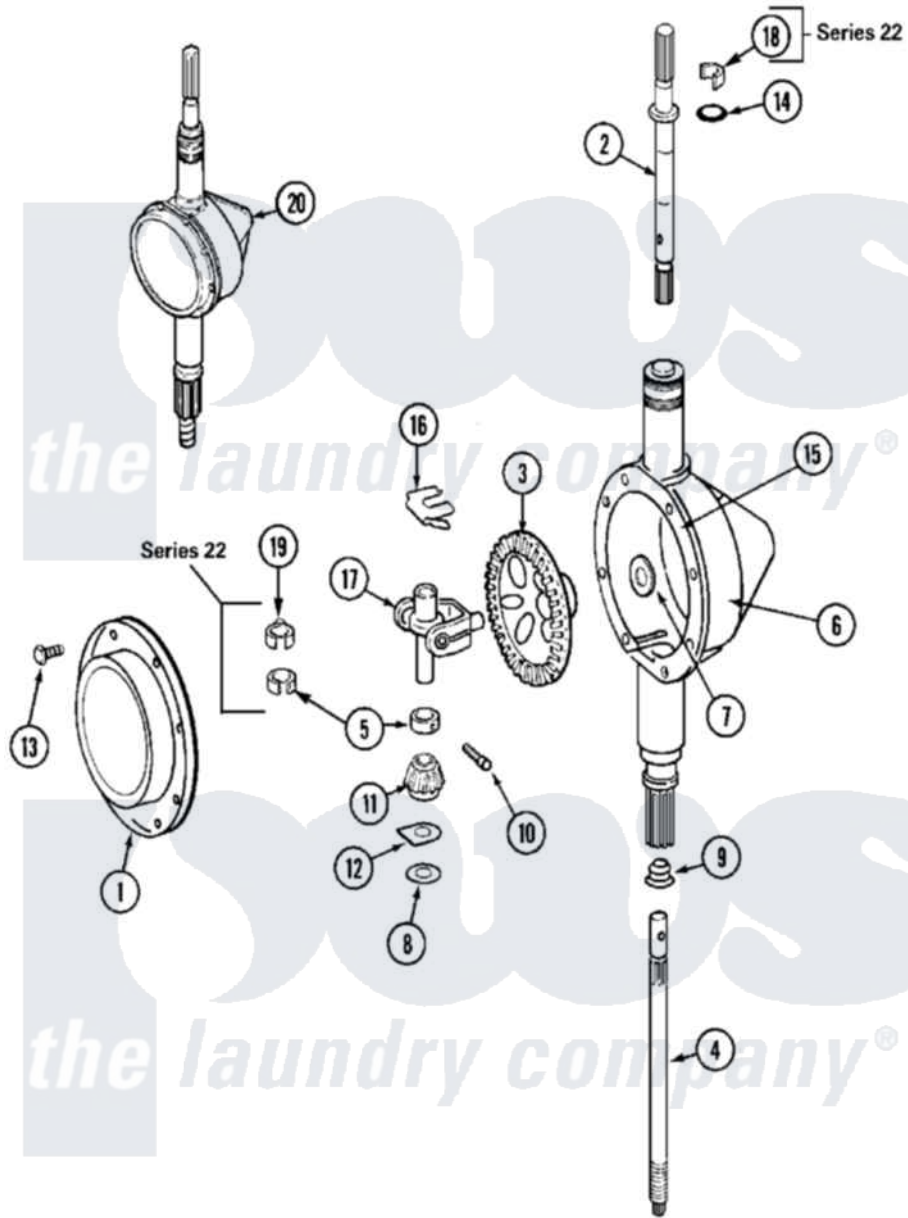

# Maytag MAT12PDEGW 06 - TRANSMISSION (MAT12PDAG/PDEG/PSAG)

Maytag Commercial Maytag MAT12PDEGW Washer Parts Diagram 06 - TRANSMISSION  
 (MAT12PDAG/PDEG/PSAG)  
 Click on the part number to view part

Item	Original Part Number	Replaced By	Status	Part Description
001	<a href="#">206628</a>			Cover, Transmission
002	207153	<a href="#">6-2097820</a>		Kit- Shaft
"	22002415	<a href="#">6-2168983</a>		Shaft- Agi
003	206713	<a href="#">6-2067130</a>		Gear- Beve
004	<a href="#">22002343</a>	<a href="#">6-2300060</a>		Shaft- Cen
"	NLA		Not Available	SHAFT, CENTER
005	215415		Not Available	COLLAR, LOWER
"	<a href="#">22002353</a>			Collar, Center Shaft
006	206625	<a href="#">6-2097790</a>		Transmison
"	<a href="#">22002537</a>			Housing, Transmission
"	Y056080	<a href="#">6-0560800</a>		Oil
007	<a href="#">215394</a>			Washer, Bevel Gear
008	211483	<a href="#">6-2114830</a>		Washer- SP
009	206602	<a href="#">207843</a>		Lip Seal Repair Kit
010	W10124350		Not Available	NOT REQUIRED PART OR SEE NOTE

"	<a href="#">Y206629</a>		Pin, Collar
011	215401	<a href="#">W10221114</a>	Pinion
012	<a href="#">215395</a>		Plate, Clutch
013	215417	Not Available	SCREW, TRANSMISSION COVER
014	<a href="#">210690</a>		Seal, Rubber
"	<a href="#">22002417</a>		O-Ring Agitator Shaft
015	Y058700	<a href="#">675652</a>	Adhesive
016	<a href="#">215581</a>		Spring, Agitator Shaft
"	W10124350	Not Available	NOT REQUIRED PART OR SEE NOTE
017	206685	<a href="#">6-2066850</a>	Yoke
018	<a href="#">22002340</a>		Collar, Agitator Shaft
019	<a href="#">22002341</a>		Collar, Lower Plastic Keeper
020	206708	<a href="#">6-2097790</a>	Transmison
"	22002127	<a href="#">6-2097790</a>	Transmison