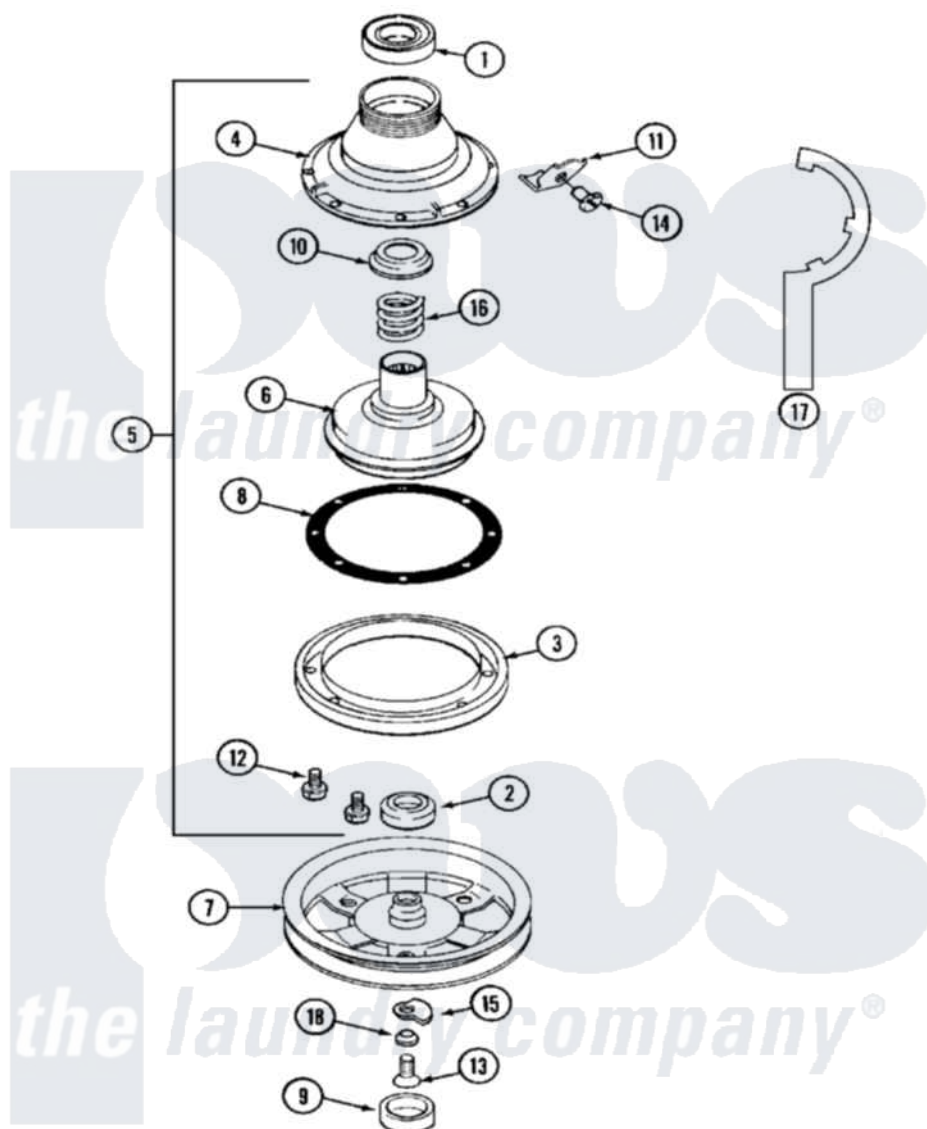

**Maytag MAT12PDEGW 07 - CLUTCH & BRAKE  
(MAT12PDAG/PDEG/PSAG)**

Maytag [Commercial Maytag MAT12PDEGW Washer Parts](#) Parts Diagram 07 - CLUTCH & BRAKE  
(MAT12PDAG/PDEG/PSAG)  
Click on the part number to view part

Item	Original Part Number	Replaced By	Status	Part Description
001	Y200720	<a href="#">22003441</a>		Bearing, Rear
002	<a href="#">200835</a>			Bearing, Brake Rotor
003	211043	<a href="#">6-2011900</a>		Brake Asse
004	211045	<a href="#">6-2011900</a>		Brake Asse
005	201190	<a href="#">6-2011900</a>		Brake Asse
006	201126	<a href="#">6-2011900</a>		Brake Asse
007	22001441	<a href="#">22002432</a>		Pulley Assembly
"	<a href="#">22002432</a>			Pulley Assembly
008	211042	<a href="#">6-2011900</a>		Brake Asse
009	<a href="#">22002428</a>			Cover, Dust
"	NLA		Not Available	CAP, OIL RETAINER
010	211039	<a href="#">6-2011900</a>		Brake Asse
011	<a href="#">213325</a>			Clip, Retaining
012	<a href="#">211000</a>			SCREW, BRAKE DRUM (HEX HEAD)

013	211375	<a href="#">681582</a>	Screw
014	<a href="#">213326</a>		Bolt, Sems Retaining Clip
015	<a href="#">211089</a>		Lug, Stop Pulley
016	211041	<a href="#">6-2011900</a>	Brake Asse
017	<a href="#">Y038315</a>	<a href="#">038315</a>	Tool
018	211090	<a href="#">22003555</a>	Washer, Stop Lug