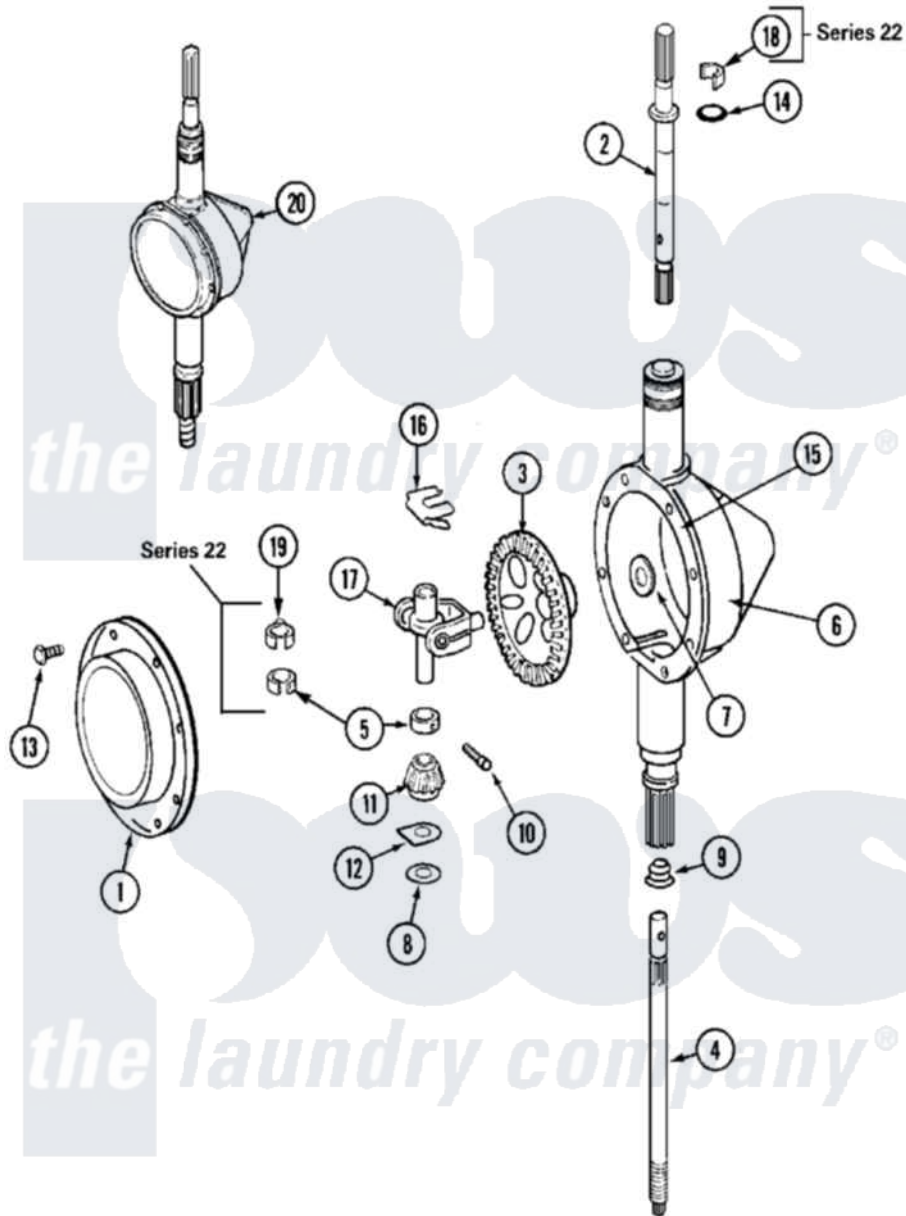

# Maytag MAT12PRAAW 07 - TRANSMISSION

Maytag [Commercial Maytag MAT12PRAAW Washer Parts](#) Parts Diagram 07 - TRANSMISSION  
 Click on the part number to view part

Item	Original Part Number	Replaced By	Status	Part Description
001	<a href="#">206628</a>			Cover, Transmission
002	207153	<a href="#">6-2097820</a>		Kit- Shaft
"	22002415	<a href="#">6-2168983</a>		Shaft- Agi
003	206713	<a href="#">6-2067130</a>		Gear- Beve
004	<a href="#">22002343</a>	<a href="#">6-2300060</a>		Shaft- Cen
"	NLA		Not Available	SHAFT, CENTER
005	215415		Not Available	COLLAR, LOWER
"	<a href="#">22002353</a>			Collar, Center Shaft
006	206625	<a href="#">6-2097790</a>		Transmison
"	<a href="#">22002537</a>			Housing, Transmission
007	<a href="#">215394</a>			Washer, Bevel Gear
008	211483	<a href="#">6-2114830</a>		Washer- SP
009	206602	<a href="#">207843</a>		Lip Seal Repair Kit
010	W10124350		Not Available	NOT REQUIRED PART OR SEE NOTE
"	<a href="#">Y206629</a>			Pin, Collar
011	215401	<a href="#">W10221114</a>		Pinion

012	<a href="#">215395</a>		Plate, Clutch
013	215417	Not Available	SCREW, TRANSMISSION COVER
014	<a href="#">210690</a>		Seal, Rubber
"	<a href="#">22002417</a>		O-Ring Agitator Shaft
015	Y058700	<a href="#">675652</a>	Adhesive
016	<a href="#">215581</a>		Spring, Agitator Shaft
"	W10124350	Not Available	NOT REQUIRED PART OR SEE NOTE
017	206685	<a href="#">6-2066850</a>	Yoke
018	206708	<a href="#">6-2097790</a>	Transmison
"	22002240	<a href="#">22003435</a>	Base, Assembly
019	22002241	<a href="#">22002836</a>	Panel, Front
020	22002127	<a href="#">6-2097790</a>	Transmison