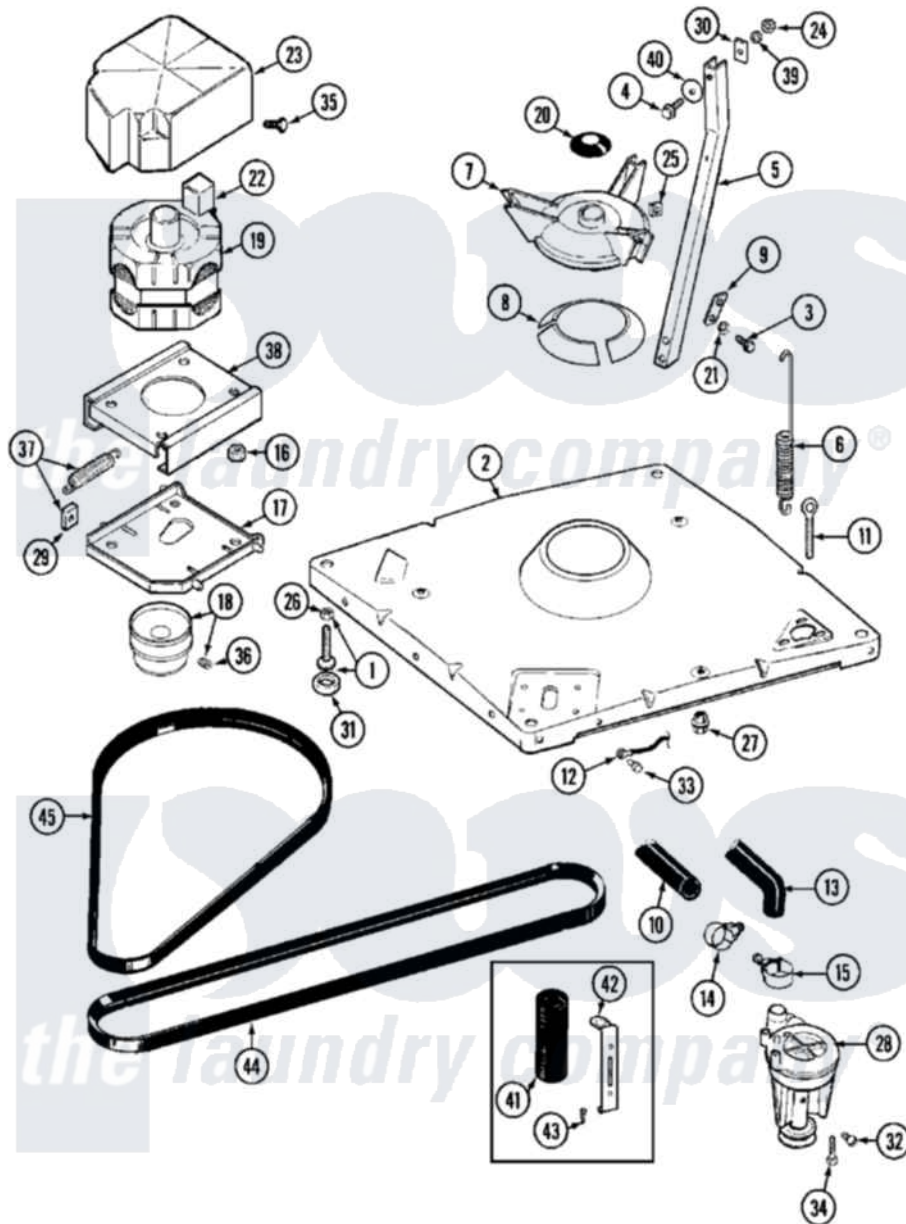

# Maytag MAT13MNAAW 05 - BASE

Maytag Commercial Maytag MAT13MNAAW Washer Parts Parts Diagram 05 - BASE  
 Click on the part number to view part

Item	Original Part Number	Replaced By	Status	Part Description
001	Y302699	<a href="#">22003428</a>		Leg, Adjustable
002	22001172	<a href="#">22002150</a>		Base
003	<a href="#">Y015627</a>			Screw- Hex
004	<a href="#">200744</a>	<a href="#">W10175939</a>		Bolt
"	<a href="#">205254</a>	<a href="#">W10175938</a>		Bolt
005	<a href="#">213053</a>			Brace, Tub Part Not Used
006	<a href="#">22001300</a>			Spring, Centering
007	<a href="#">203725</a>			Damper W/Bolt And Clip
008	<a href="#">203956</a>			Damper Pad Kit
009	<a href="#">213073</a>			Washer, Double Brace
010	<a href="#">22001816</a>			Hose, Drain
011	<a href="#">216416</a>			Bolt, Eye/Centering Spring
012	<a href="#">901220</a>			Ground Wire
013	<a href="#">213045</a>			Hose, Outer Tub Part Not Used
014	Y22001820	<a href="#">285655</a>		Clamp, Hose
015	22001640	<a href="#">285655</a>		Clamp, Hose