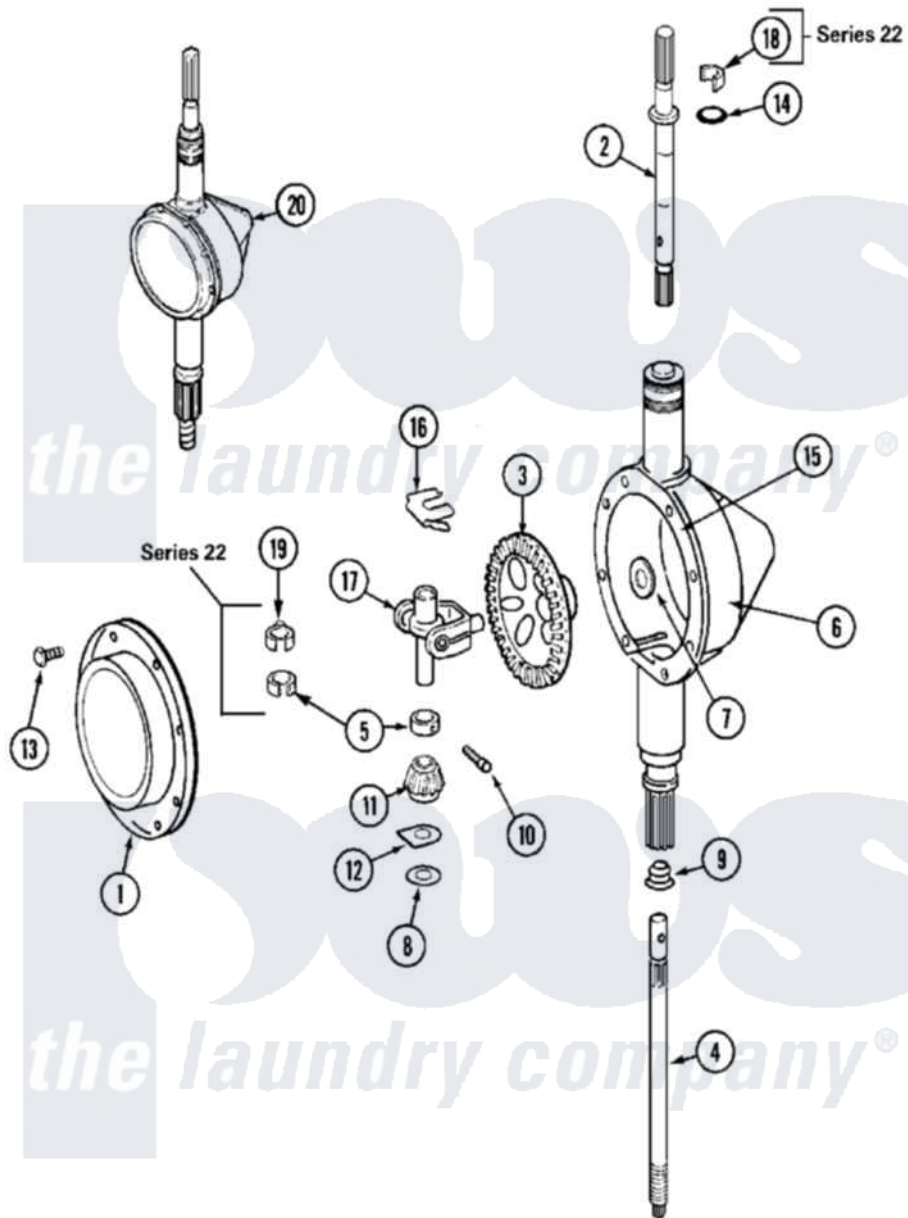

# Maytag MAT13MNAAW 06 - TRANSMISSION

Maytag [Commercial Maytag MAT13MNAAW Washer Parts](#) Parts Diagram 06 - TRANSMISSION  
 Click on the part number to view part

Item	Original Part Number	Replaced By	Status	Part Description
001	<a href="#">206628</a>			Cover, Transmission
002	207153	<a href="#">6-2097820</a>		Kit- Shaft
"	22002415	<a href="#">6-2168983</a>		Shaft- Agi
003	206713	<a href="#">6-2067130</a>		Gear- Beve
004	215410	<a href="#">12001450</a>		Ctr Shaft W/Collar Andkeeper-Dp
"	<a href="#">22002342</a>	<a href="#">6-2300050</a>		Shaft- Cen
005	215415		Not Available	COLLAR, LOWER
"	<a href="#">22002353</a>			Collar, Center Shaft
006	206624	<a href="#">6-2097750</a>		Trans Dee
"	22002416	<a href="#">6-2300100</a>		Assembly-
"	Y056080	<a href="#">6-0560800</a>		Oil
007	<a href="#">215394</a>			Washer, Bevel Gear
008	211483	<a href="#">6-2114830</a>		Washer- SP
009	206602	<a href="#">207843</a>		Lip Seal Repair Kit
010	W10124350		Not Available	NOT REQUIRED PART OR SEE NOTE

"	<a href="#">Y206629</a>		Pin, Collar
011	215401	<a href="#">W10221114</a>	Pinion
012	<a href="#">215395</a>		Plate, Clutch
013	215417	Not Available	SCREW, TRANSMISSION COVER
014	<a href="#">210690</a>		Seal, Rubber
"	<a href="#">22002417</a>		O-Ring Agitator Shaft
015	Y058700	<a href="#">675652</a>	Adhesive
016	<a href="#">215581</a>		Spring, Agitator Shaft
"	W10124350	Not Available	NOT REQUIRED PART OR SEE NOTE
017	206685	<a href="#">6-2066850</a>	Yoke
018	<a href="#">22002340</a>		Collar, Agitator Shaft
019	<a href="#">22002341</a>		Collar, Lower Plastic Keeper
020	206707	<a href="#">6-2097750</a>	Trans Dee
"	22002126	<a href="#">6-2097750</a>	Trans Dee