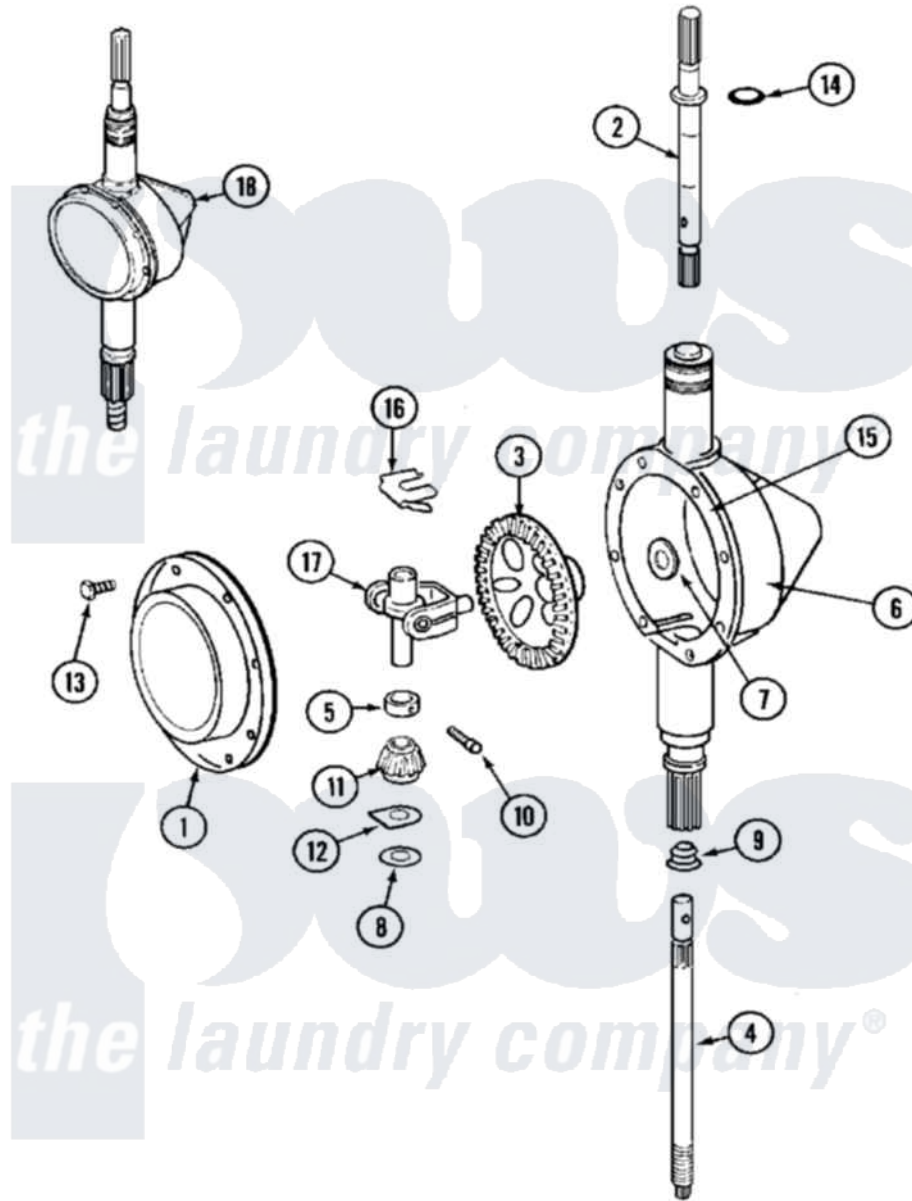

Maytag MAT13PDAAW 07 - TRANSMISSION

Maytag [Commercial Maytag MAT13PDAAW Washer Parts](#) Parts Diagram 07 - TRANSMISSION
 Click on the part number to view part

Item	Original Part Number	Replaced By	Status	Part Description
001	206628			Cover, Transmission
002	207153	6-2097820		Kit- Shaft
003	206713	6-2067130		Gear- Beve
004	215410	12001450		Ctr Shaft W/Collar Andkeeper- Dp
005	215415		Not Available	COLLAR, LOWER
006	206624	6-2097750		Trans Dee
007	215394			Washer, Bevel Gear
008	211483	6-2114830		Washer- SP
009	206602	207843		Lip Seal Repair Kit
010	Y206629			Pin, Collar
011	215401	W10221114		Pinion
012	215395			Plate, Clutch
013	215417		Not Available	SCREW, TRANSMISSION COVER
014	210690			Seal, Rubber
015	Y058700	675652		Adhesive

016 [215581](#)

Spring, Agitator Shaft

017 206685

[6-2066850](#)

Yoke

018 206707

[6-2097750](#)

Trans Dee