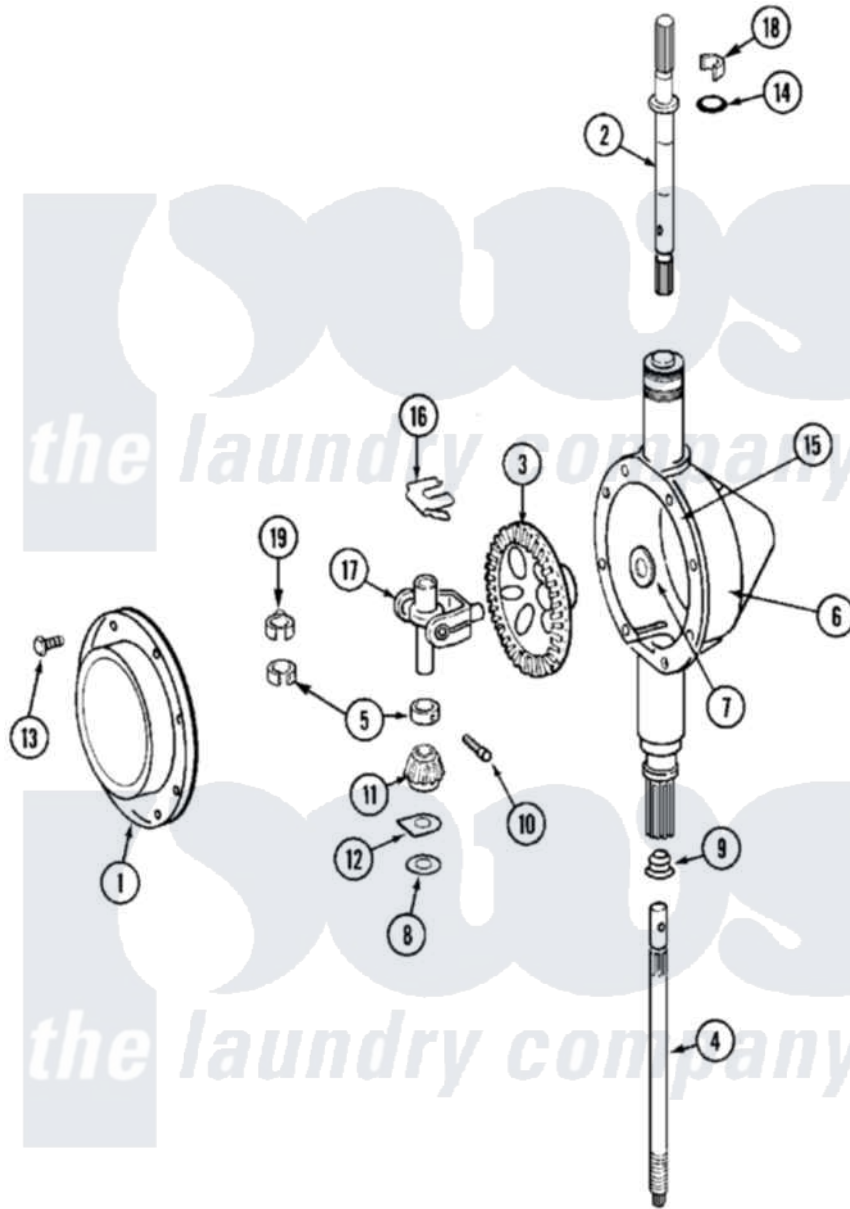

# Maytag MAT13PNAEW 06 - TRANSMISSION

Maytag [Commercial Maytag MAT13PNAEW Washer Parts](#) Parts Diagram 06 - TRANSMISSION  
 Click on the part number to view part

Item	Original Part Number	Replaced By	Status	Part Description
001	<a href="#">206628</a>			Cover, Transmission
002	22002415	<a href="#">6-2168983</a>		Shaft- Agi
003	206713	<a href="#">6-2067130</a>		Gear- Beve
004	<a href="#">22002342</a>	<a href="#">6-2300050</a>		Shaft- Cen
005	<a href="#">22002353</a>			Collar, Center Shaft
006	22002416	<a href="#">6-2300100</a>		Assembly-
"	Y056080	<a href="#">6-0560800</a>		Oil
007	<a href="#">215394</a>			Washer, Bevel Gear
008	211483	<a href="#">6-2114830</a>		Washer- SP
009	206602	<a href="#">207843</a>		Lip Seal Repair Kit
010	22002126	<a href="#">6-2097750</a>		Trans Dee
011	215401	<a href="#">W10221114</a>		Pinion
012	<a href="#">215395</a>			Plate, Clutch
013	215417		Not Available	SCREW, TRANSMISSION COVER
014	<a href="#">22002417</a>			O-Ring AgitatOr Shaft
015	Y058700	<a href="#">675652</a>		Adhesive

016	<a href="#">22002341</a>		Collar, Lower Plastic Keeper
017	206685	<a href="#">6-2066850</a>	Yoke
018	<a href="#">22002340</a>		Collar, Agitator Shaft
019	<a href="#">22002341</a>		Collar, Lower Plastic Keeper