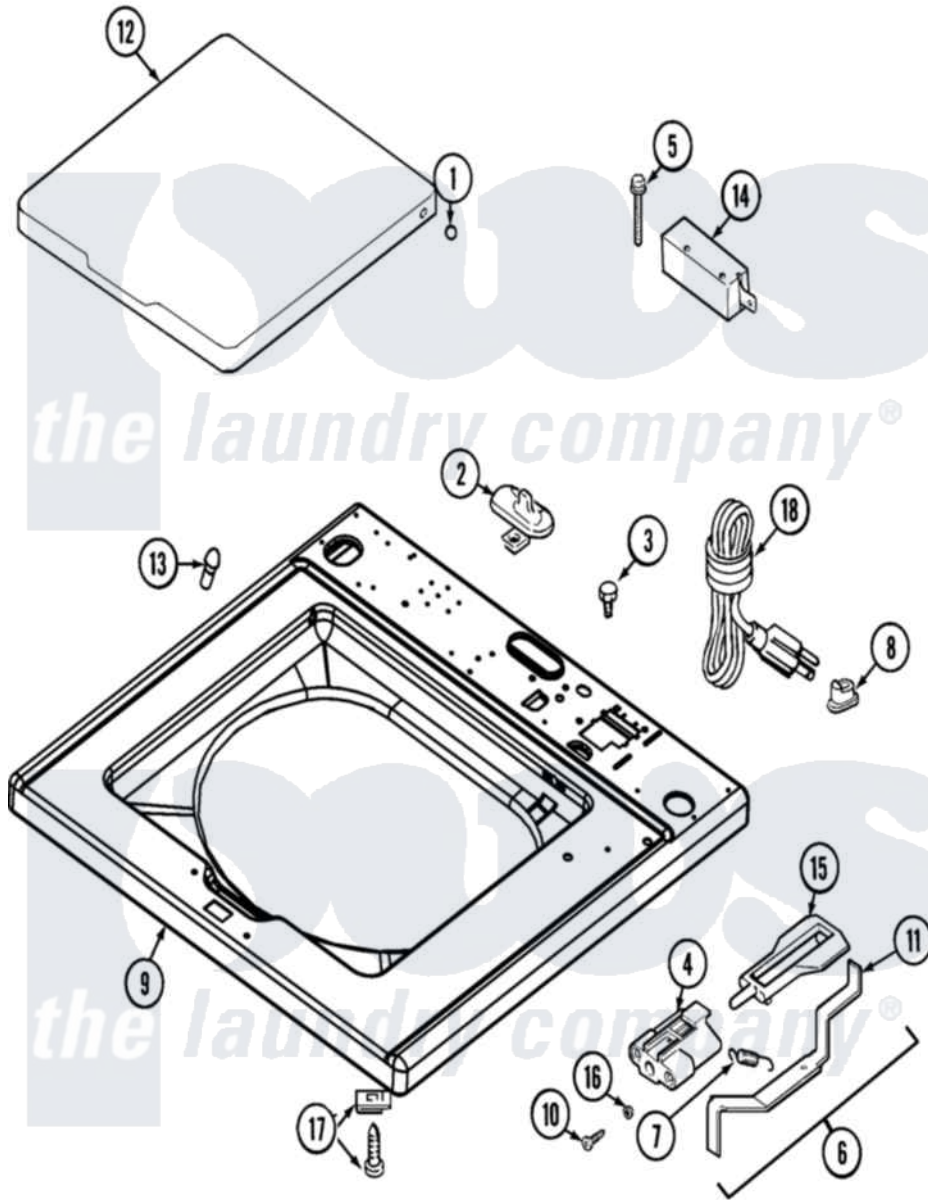

# Maytag MAT13PNDEW 02 - TOP

Maytag [Commercial Maytag MAT13PNDEW Washer Parts](#) Parts Diagram 02 - TOP  
 Click on the part number to view part

Item	Original Part Number	Replaced By	Status	Part Description
001	<a href="#">211726</a>			Hinge, Ball Lid
002	207159	<a href="#">489355</a>		Screw, 8 X 1/2
"	<a href="#">22001298</a>			Cap, Top Cover
003	210186	<a href="#">3370225</a>		Screw
004	<a href="#">22002135</a>			Bracket, Unbalance
005	<a href="#">213501</a>			Screw, No.6-20 X 1-1/8 Inch
006	<a href="#">22001681</a>			Unbalance Lever Assembly
007	<a href="#">213720</a>			Spring, Lid Switch
008	<a href="#">216183</a>			Grommet, Cord Export
009	<a href="#">22002175</a>			Cover Assembly, Top
010	910182	<a href="#">25-7809</a>		Screw, No.6-20 1/2 Flthd Torx
011	<a href="#">22001672</a>			Lever, Unbalance
012	<a href="#">22001597</a>			Lid
013	<a href="#">214610</a>			Bumper, Lid
014	<a href="#">22001362</a>			Switch, Lid
015	<a href="#">216255</a>			Plunger, Lid Switch

016 [211500](#)

Washer, Bracket To Top Cover

017 [204445](#)

Screw And Fastener Assembly

018 NLA

Not Available

POWER CORD - BRITISH