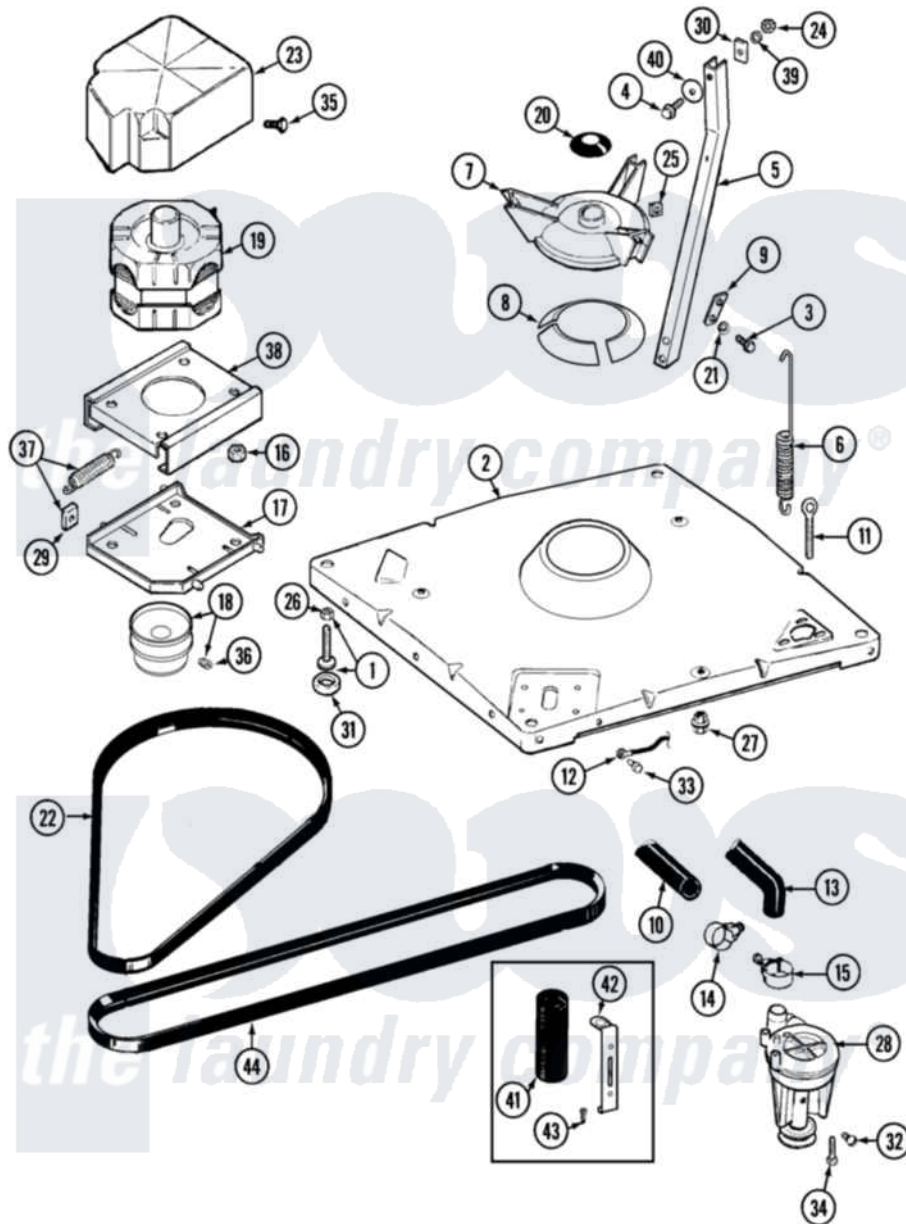

# Maytag MAT13PNDEW 07 - BASE

Maytag [Commercial Maytag MAT13PNDEW Washer Parts](#) Parts Diagram 07 - BASE  
 Click on the part number to view part

Item	Original Part Number	Replaced By	Status	Part Description
001	<a href="#">22003428</a>			Leg, Adjustable
002	<a href="#">22002150</a>			Base
003	<a href="#">22004078</a>			Bolt, 5/16
004	<a href="#">200744</a>	<a href="#">W10175939</a>		Bolt
"	<a href="#">205254</a>	<a href="#">W10175938</a>		Bolt
005	<a href="#">213053</a>			Brace, Tub Part Not Used
006	<a href="#">22001300</a>			Spring, Centering
007	<a href="#">203725</a>			Damper W/Bolt And Clip
008	<a href="#">203956</a>			Damper Pad Kit
009	<a href="#">213073</a>			Washer, Double Brace
010	22002700	<a href="#">22003410</a>		Hose, Drain
011	<a href="#">216416</a>			Bolt, Eye/Centering Spring
012	<a href="#">901220</a>			Ground Wire
013	<a href="#">213045</a>			Hose, Outer Tub Part Not Used
014	Y22001820	<a href="#">285655</a>		Clamp, Hose
015	22001640	<a href="#">285655</a>		Clamp, Hose