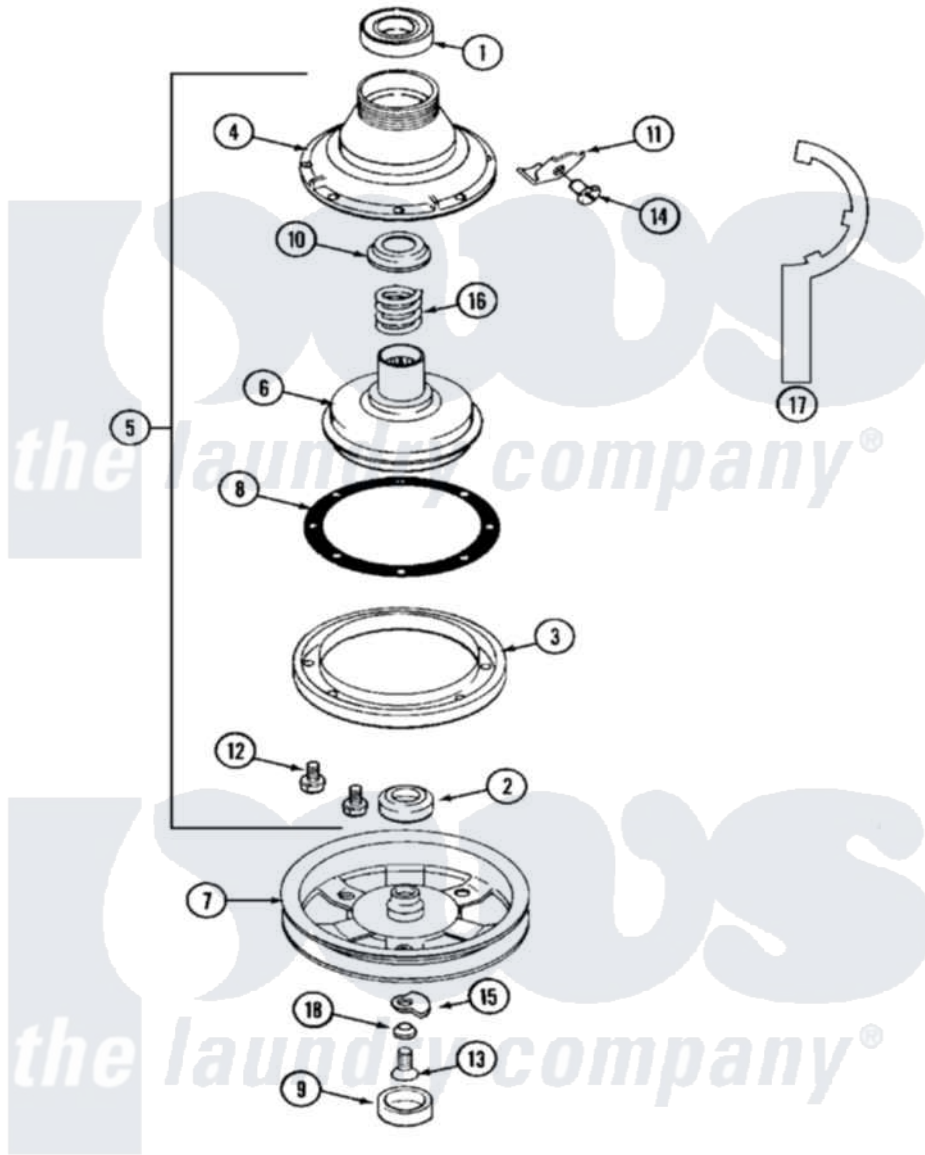

Maytag MAT13PRBWW 07 - CLUTCH, BRAKE & BELTS

Maytag [Commercial Maytag MAT13PRBWW Washer Parts](#) Parts Diagram 07 - CLUTCH, BRAKE & BELTS
 Click on the part number to view part

Item	Original Part Number	Replaced By	Status	Part Description
001	Y200720	22003441		Bearing, Rear
002	200835			Bearing, Brake Rotor
003	211043	6-2011900		Brake Asse
004	211045	6-2011900		Brake Asse
005	201190	6-2011900		Brake Asse
006	201126	6-2011900		Brake Asse
007	22002430			Pulley
"	22002431	6-2301550		Pulley Assembly
008	211042	6-2011900		Brake Asse
009	22002428			Cover, Dust
010	211039	6-2011900		Brake Asse
011	213325			Clip, Retaining
012	211000			SCREW, BRAKE DRUM (HEX HEAD)
013	211375	681582		Screw
014	213326			Bolt, Sems Retaining Clip
015	211089			Lug, Stop Pulley

016

211041

[6-2011900](#)

Brake Asse

017

[Y038315](#)

[038315](#)

Tool

018

[22003555](#)

Washer, Stop Lug