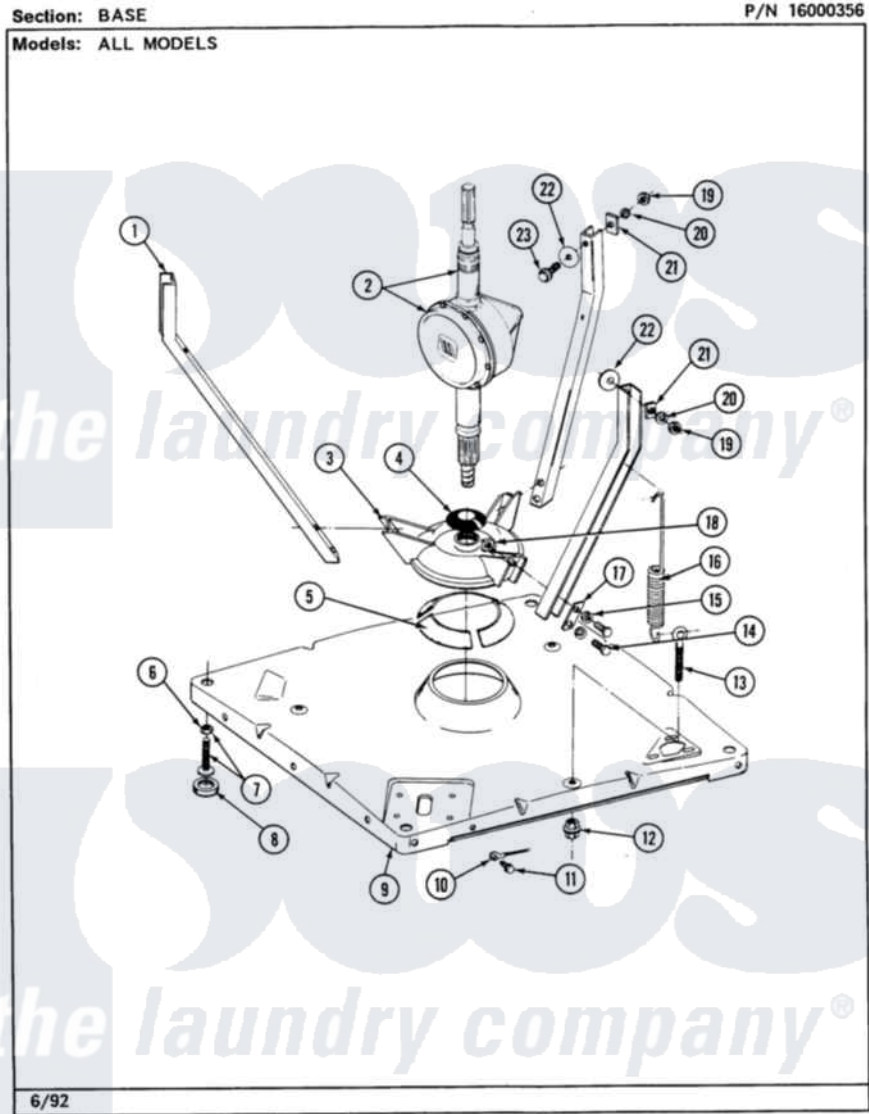

# Maytag MAT23PCAAG 07 - BASE

16

Maytag [Commercial Maytag MAT23PCAAG Washer Parts](#) Parts Diagram 07 - BASE  
Click on the part number to view part

Item	Original Part Number	Replaced By	Status	Part Description
001	213100		Not Available	PART NOT USED
002	206708	<a href="#">6-2097790</a>		Transmison
003	<a href="#">203725</a>			Damper W/Bolt And Clip
004	211028	<a href="#">22001586</a>		Deflector, Water
005	<a href="#">203956</a>			Damper Pad Kit
006	<a href="#">210385</a>			Lock Nut For Adjustable Leg
007	Y302699	<a href="#">22003428</a>		Leg, Adjustable
008	<a href="#">210684</a>			Foot, Adjustable Leg
009	<a href="#">203274</a>			Base With Damper Pads
010	<a href="#">204807</a>			Ground Wire, Supp. Plte To Top Cover
011	210186	<a href="#">3370225</a>		Screw
012	<a href="#">211949</a>			Nut, Adjustment Eyebolt
013	213120	<a href="#">216416</a>		Bolt, Eye/Centering Spring
014	<a href="#">Y015627</a>			Screw- Hex
015	911852	<a href="#">486009</a>		Lockwasher
016	<a href="#">213054</a>			Centering Spring - 3 Used

017	<a href="#">213073</a>		Washer, Double Brace
018	<a href="#">Y052785</a>		Nut, Brace To Damper
019	<a href="#">Y052734</a>		Nut, Carrage Bolts And Bracket
020	<a href="#">Y054867</a>		Washer, Lock
021	212979	Not Available	WASHER, TUB BRACE
022	<a href="#">211100</a>		Washer, Outer Tub
023	<a href="#">200744</a>	<a href="#">W10175939</a>	Bolt
"	<a href="#">205254</a>	<a href="#">W10175938</a>	Bolt