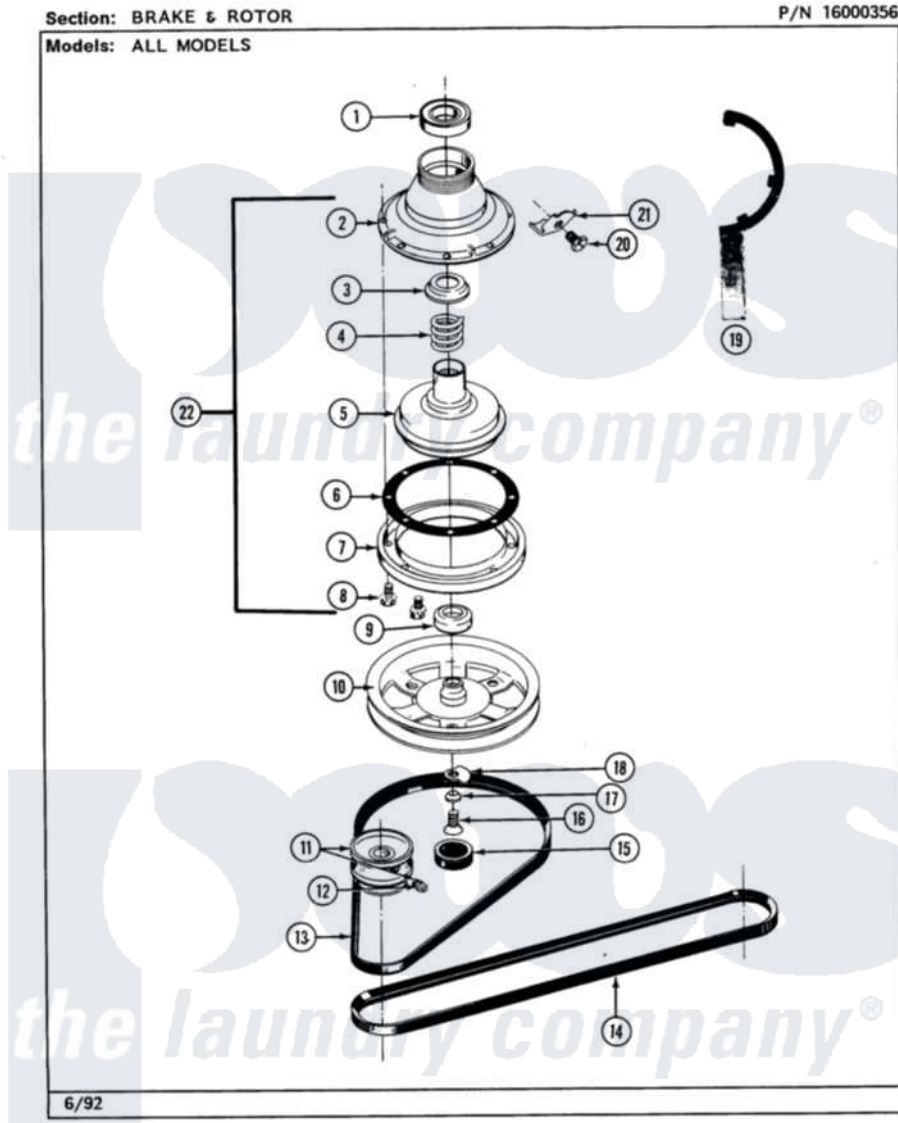

# Maytag MAT23PCAAG 08 - BRAKE & ROTOR

18

Maytag [Commercial Maytag MAT23PCAAG Washer Parts](#) Parts Diagram 08 - BRAKE & ROTOR  
 Click on the part number to view part

Item	Original Part Number	Replaced By	Status	Part Description
001	Y200720	<a href="#">22003441</a>		Bearing, Rear
002	211045	<a href="#">6-2011900</a>		Brake Asse
003	211039	<a href="#">6-2011900</a>		Brake Asse
004	211041	<a href="#">6-2011900</a>		Brake Asse
005	201126	<a href="#">6-2011900</a>		Brake Asse
006	211042	<a href="#">6-2011900</a>		Brake Asse
007	211043	<a href="#">6-2011900</a>		Brake Asse
008	<a href="#">211000</a>			SCREW, BRAKE DRUM (HEX HEAD)
009	<a href="#">200835</a>			Bearing, Brake Rotor
010	211059	<a href="#">6-2301530</a>		Pulley
011	200816	<a href="#">6-2008160</a>		Pulley- MO
012	<a href="#">Y053241</a>			Set Screw, Motor Pulley
013	<a href="#">211125</a>			V Belt, Drive Pulley
014	<a href="#">211124</a>			Part Not Used
015	NLA		Not Available	CAP, OIL RETAINER
016	211375	<a href="#">681582</a>		Screw

017	211090	<a href="#">22003555</a>	Washer, Stop Lug
018	<a href="#">211089</a>		Lug, Stop Pulley
019	<a href="#">Y038315</a>	<a href="#">038315</a>	Tool
020	<a href="#">213326</a>		Bolt, Sems Retaining Clip
021	<a href="#">213325</a>		Clip, Retaining
022	201190	<a href="#">6-2011900</a>	Brake Asse