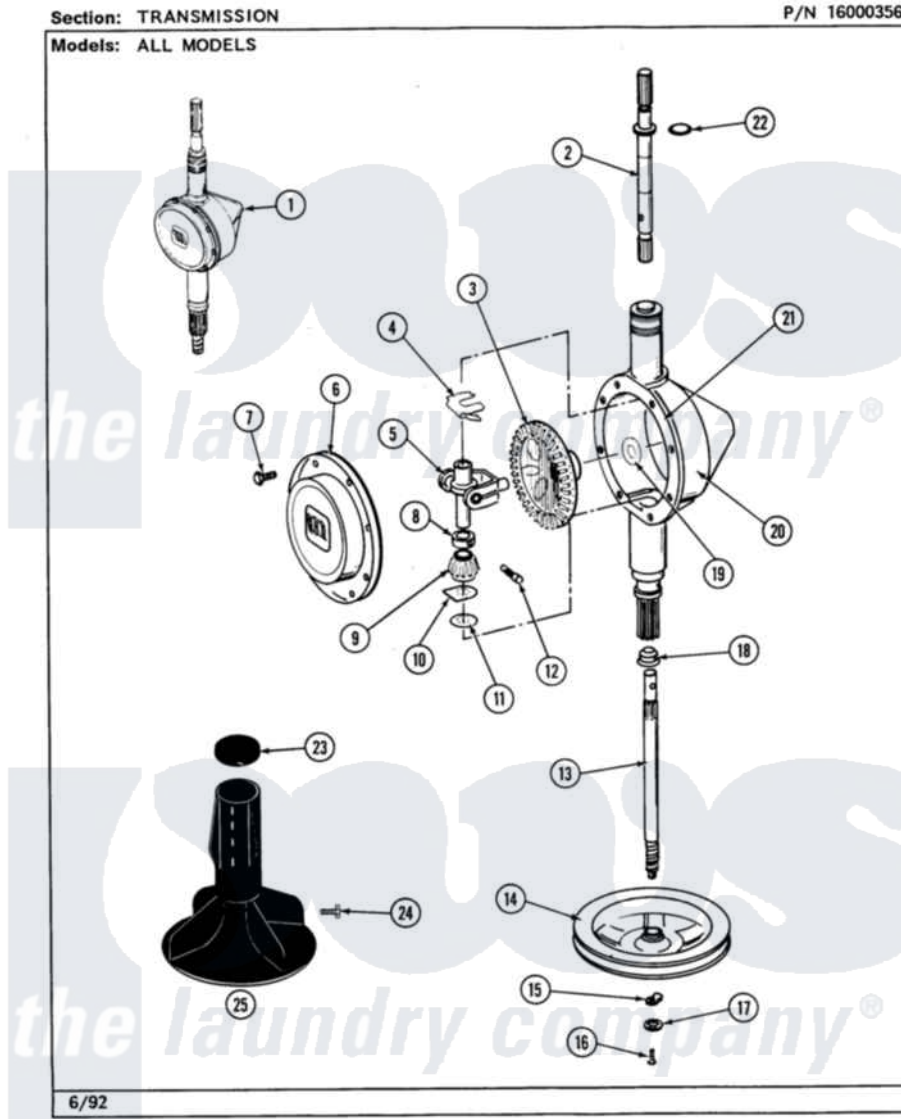

Maytag MAT23PCAAL 06 - TRANSMISSION

14

Maytag [Commercial Maytag MAT23PCAAL Washer Parts](#) Parts Diagram 06 - TRANSMISSION
Click on the part number to view part

Item	Original Part Number	Replaced By	Status	Part Description
001	206708	6-2097790		Transmison
002	207153	6-2097820		Kit- Shaft
003	206713	6-2067130		Gear- Beve
004	215581			Spring, Agitator Shaft
005	206685	6-2066850		Yoke
006	206628			Cover, Transmission
007	215417		Not Available	SCREW, TRANSMISSION COVER
008	215415		Not Available	COLLAR, LOWER
009	215401	W10221114		Pinion
010	215395			Plate, Clutch
011	211483	6-2114830		Washer- SP
012	Y206629			Pin, Collar
013	NLA		Not Available	SHAFT, CENTER (LARGE TUB)
014	211059	6-2301530		Pulley
015	211089			Lug, Stop Pulley

016	211375	681582	Screw
017	211090	22003555	Washer, Stop Lug
018	206602	207843	Lip Seal Repair Kit
019	215394		Washer, Bevel Gear
020	206625	6-2097790	Transmison
021	Y058700	675652	Adhesive
022	210690		Seal, Rubber
023	215532		Cap, Agitator
024	206478	Not Available	SCREW & WASHER FOR AGITATOR
025	207119	207228	Agitator W/Lock Screw