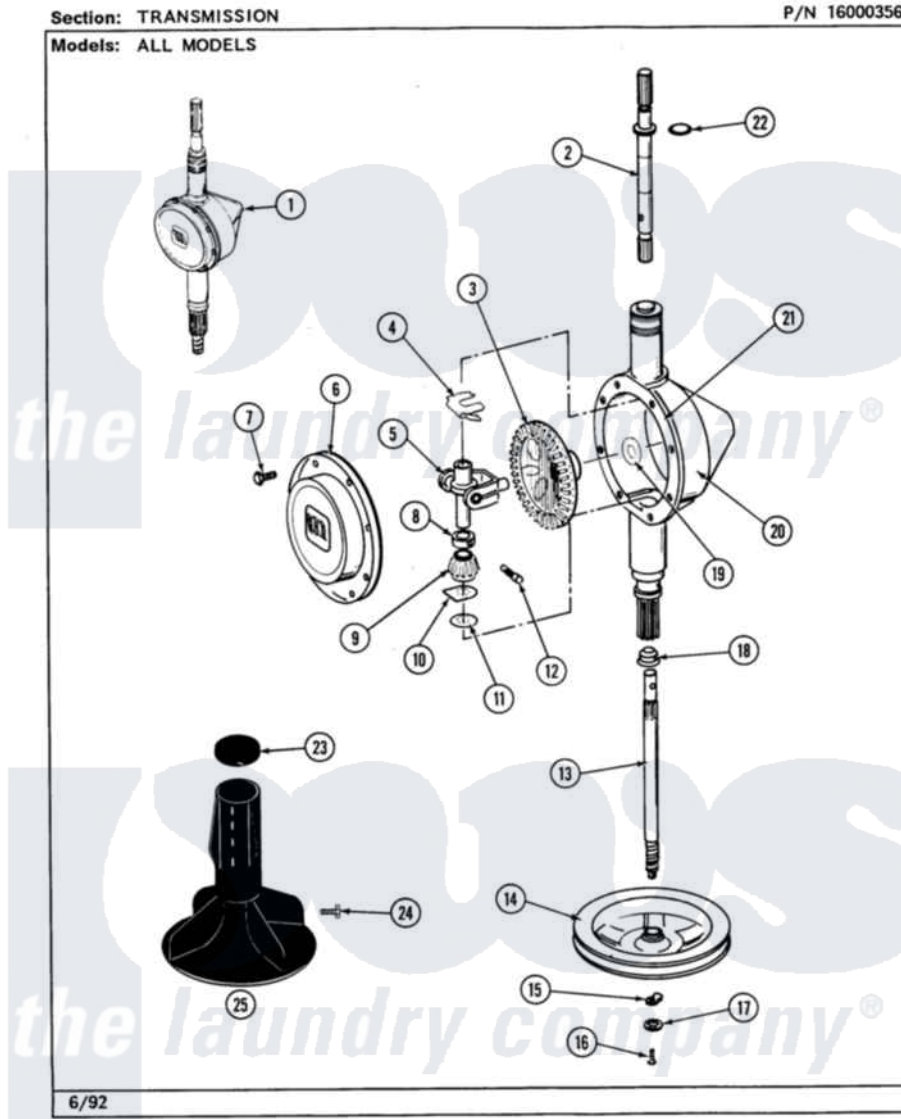

Maytag MAT23PCAAW 07 - TRANSMISSION

14

Maytag [Commercial Maytag MAT23PCAAW Washer Parts](#) Parts Diagram 07 - TRANSMISSION
Click on the part number to view part

Item	Original Part Number	Replaced By	Status	Part Description
001	206708	6-2097790		Transmison
002	207153	6-2097820		Kit- Shaft
003	206713	6-2067130		Gear- Beve
004	215581			Spring, Agitator Shaft
005	206685	6-2066850		Yoke
006	206628			Cover, Transmission
007	215417		Not Available	SCREW, TRANSMISSION COVER
008	215415		Not Available	COLLAR, LOWER
009	215401	W10221114		Pinion
010	215395			Plate, Clutch
011	211483	6-2114830		Washer- SP
012	Y206629			Pin, Collar
013	NLA		Not Available	SHAFT, CENTER (LARGE TUB)
014	211059	6-2301530		Pulley
015	211089			Lug, Stop Pulley

016	211375	681582	Screw
017	211090	22003555	Washer, Stop Lug
018	206602	207843	Lip Seal Repair Kit
019	215394		Washer, Bevel Gear
020	206625	6-2097790	Transmison
021	Y058700	675652	Adhesive
022	210690		Seal, Rubber
023	215532		Cap, Agitator
024	206478	Not Available	SCREW & WASHER FOR AGITATOR
025	207119	207228	Agitator W/Lock Screw