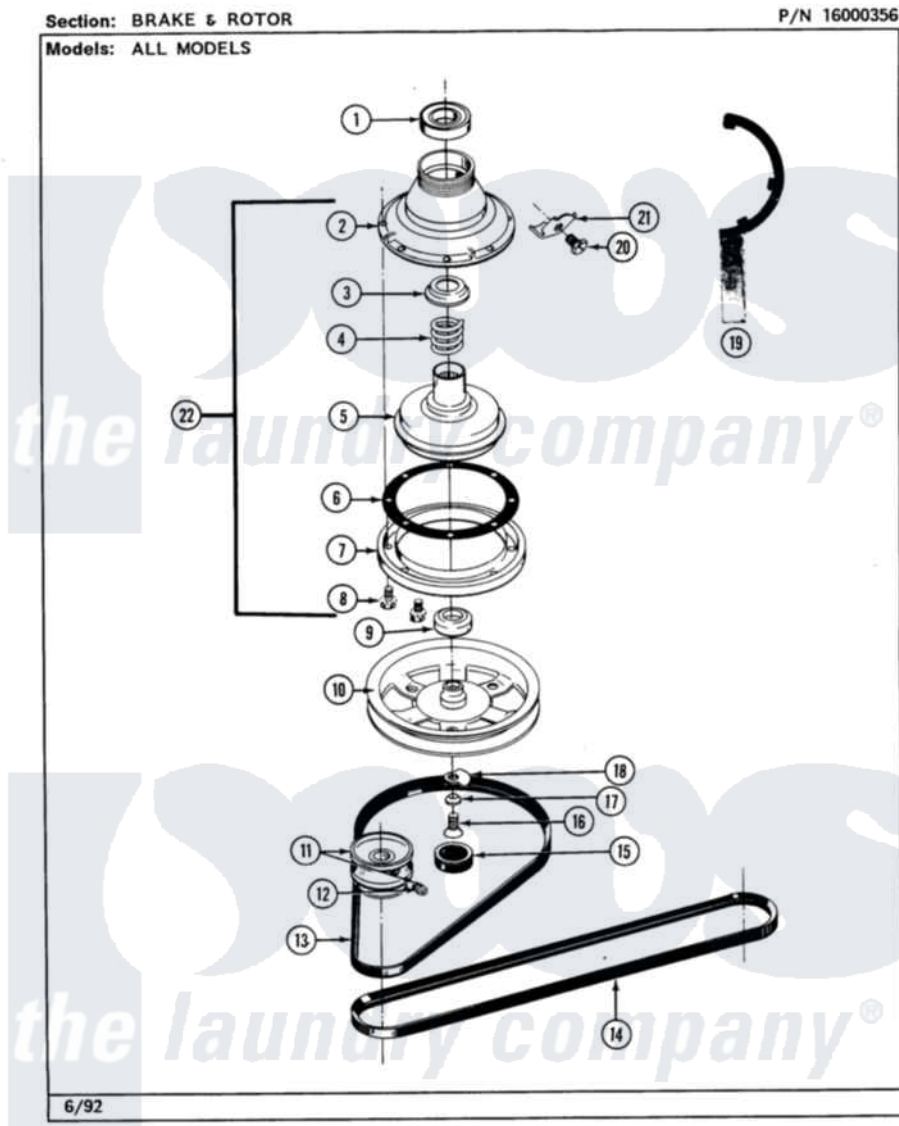

# Maytag MAT23PCAAW 09 - BRAKE & ROTOR

18

Maytag [Commercial Maytag MAT23PCAAW Washer Parts](#) Parts Diagram 09 - BRAKE & ROTOR  
 Click on the part number to view part

Item	Original Part Number	Replaced By	Status	Part Description
001	Y200720	<a href="#">22003441</a>		Bearing, Rear
002	211045	<a href="#">6-2011900</a>		Brake Asse
003	211039	<a href="#">6-2011900</a>		Brake Asse
004	211041	<a href="#">6-2011900</a>		Brake Asse
005	201126	<a href="#">6-2011900</a>		Brake Asse
006	211042	<a href="#">6-2011900</a>		Brake Asse
007	211043	<a href="#">6-2011900</a>		Brake Asse
008	<a href="#">211000</a>			SCREW, BRAKE DRUM (HEX HEAD)
009	<a href="#">200835</a>			Bearing, Brake Rotor
010	211059	<a href="#">6-2301530</a>		Pulley
011	200816	<a href="#">6-2008160</a>		Pulley- MO
012	<a href="#">Y053241</a>			Set Screw, Motor Pulley
013	<a href="#">211125</a>			V Belt, Drive Pulley
014	<a href="#">211124</a>			Part Not Used
015	NLA		Not Available	CAP, OIL RETAINER
016	211375	<a href="#">681582</a>		Screw

017	211090	<a href="#">22003555</a>	Washer, Stop Lug
018	<a href="#">211089</a>		Lug, Stop Pulley
019	<a href="#">Y038315</a>	<a href="#">038315</a>	Tool
020	<a href="#">213326</a>		Bolt, Sems Retaining Clip
021	<a href="#">213325</a>		Clip, Retaining
022	201190	<a href="#">6-2011900</a>	Brake Asse