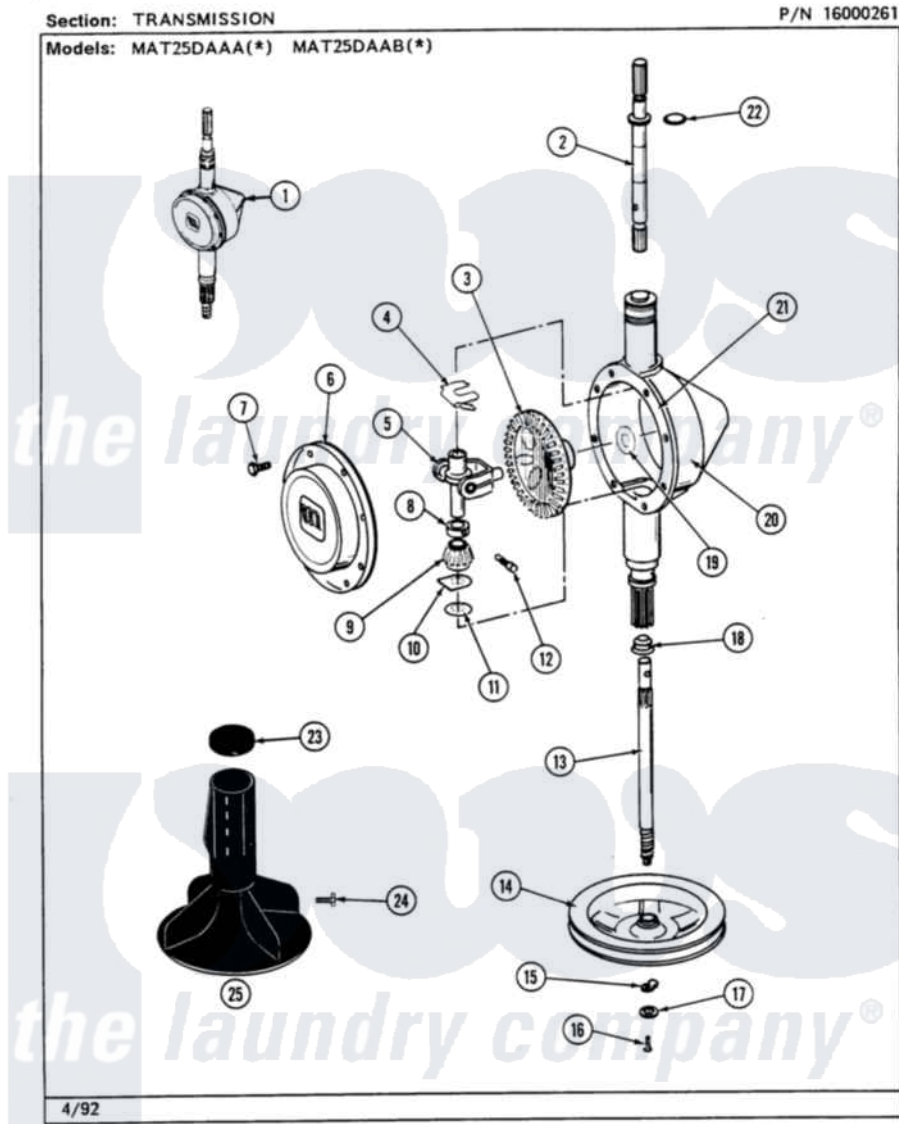

Maytag MAT23PCABL 07 - TRANSMISSION

14

Maytag [Commercial Maytag MAT23PCABL Washer Parts](#) Parts Diagram 07 - TRANSMISSION
 Click on the part number to view part

Item	Original Part Number	Replaced By	Status	Part Description
001	206708	6-2097790		Transmison
002	207153	6-2097820		Kit- Shaft
003	206713	6-2067130		Gear- Beve
004	215581			Spring, Agitator Shaft
005	206685	6-2066850		Yoke
006	206628			Cover, Transmission
007	215417		Not Available	SCREW, TRANSMISSION COVER
008	215415		Not Available	COLLAR, LOWER
009	215401	W10221114		Pinion
010	215395			Plate, Clutch
011	211483	6-2114830		Washer- SP
012	Y206629			Pin, Collar
013	215410	12001450		Ctr Shaft W/Collar Andkeeper- Dp
014	211059	6-2301530		Pulley
015	211089			Lug, Stop Pulley

016	211375	681582	Screw
017	211090	22003555	Washer, Stop Lug
018	206602	207843	Lip Seal Repair Kit
019	215394		Washer, Bevel Gear
020	206625	6-2097790	Transmison
021	Y058700	675652	Adhesive
022	210690		Seal, Rubber
023	215532		Cap, Agitator
024	206478	Not Available	SCREW & WASHER FOR AGITATOR
025	207119	207228	Agitator W/Lock Screw