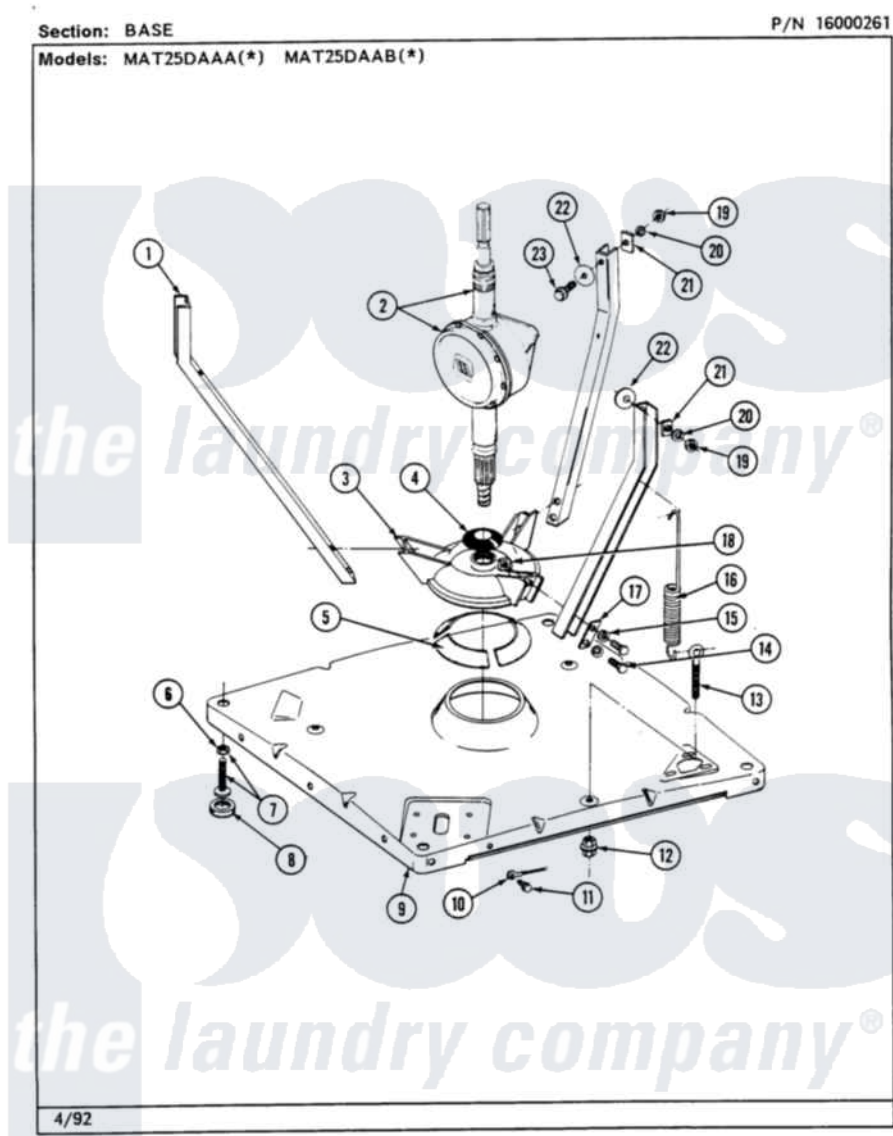

# Maytag MAT23PCABL 08 - BASE

16

Maytag Commercial Maytag MAT23PCABL Washer Parts Parts Diagram 08 - BASE  
 Click on the part number to view part

Item	Original Part Number	Replaced By	Status	Part Description
001	213100		Not Available	PART NOT USED
002	206707	<a href="#">6-2097750</a>		Trans Dee
003	<a href="#">203725</a>			Damper W/Bolt And Clip
004	211028	<a href="#">22001586</a>		Deflector, Water
005	<a href="#">203956</a>			Damper Pad Kit
006	<a href="#">210385</a>			Lock Nut For Adjustable Leg
007	Y302699	<a href="#">22003428</a>		Leg, Adjustable
008	<a href="#">210684</a>			Foot, Adjustable Leg
009	<a href="#">203274</a>			Base With Damper Pads
010	<a href="#">204807</a>			Ground Wire, Supp. Plte To Top Cover
011	210186	<a href="#">3370225</a>		Screw
012	<a href="#">211949</a>			Nut, Adjustment Eyebolt
013	213120	<a href="#">216416</a>		Bolt, Eye/Centering Spring
014	<a href="#">Y015627</a>			Screw- Hex
015	911852	<a href="#">486009</a>		Lockwasher
016	<a href="#">213054</a>			Centering Spring - 3 Used

017	<a href="#">213073</a>		Washer, Double Brace
018	<a href="#">Y052785</a>		Nut, Brace To Damper
019	<a href="#">Y052734</a>		Nut, Carrage Bolts And Bracket
020	<a href="#">Y054867</a>		Washer, Lock
021	212979	Not Available	WASHER, TUB BRACE
022	<a href="#">211100</a>		Washer, Outer Tub
023	<a href="#">200744</a>	<a href="#">W10175939</a>	Bolt
"	<a href="#">205254</a>	<a href="#">W10175938</a>	Bolt