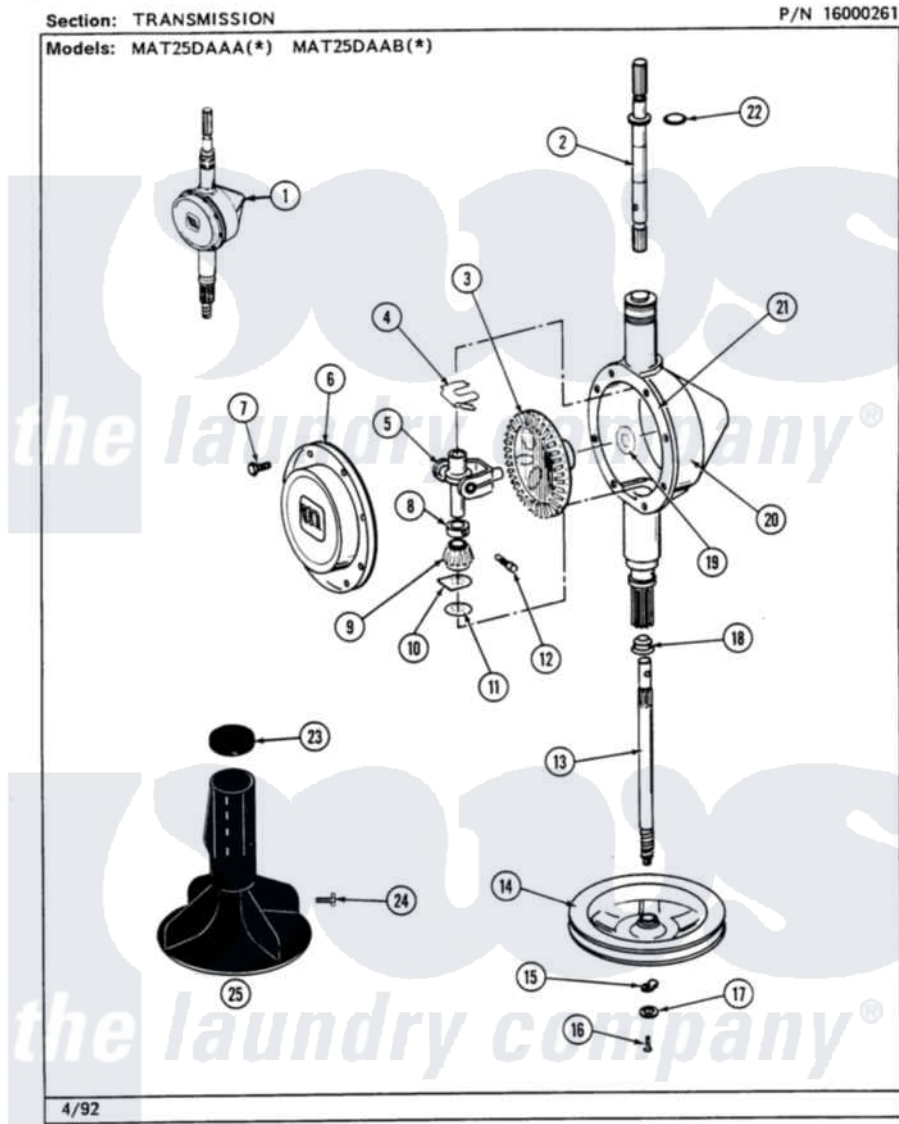

Maytag MAT23PCABW 07 - TRANSMISSION

14

Maytag [Commercial Maytag MAT23PCABW Washer Parts](#) Parts Diagram 07 - TRANSMISSION
 Click on the part number to view part

Item	Original Part Number	Replaced By	Status	Part Description
001	206708	6-2097790		Transmison
002	207153	6-2097820		Kit- Shaft
003	206713	6-2067130		Gear- Beve
004	215581			Spring, Agitator Shaft
005	206685	6-2066850		Yoke
006	206628			Cover, Transmission
007	215417		Not Available	SCREW, TRANSMISSION COVER
008	215415		Not Available	COLLAR, LOWER
009	215401	W10221114		Pinion
010	215395			Plate, Clutch
011	211483	6-2114830		Washer- SP
012	Y206629			Pin, Collar
013	215410	12001450		Ctr Shaft W/Collar Andkeeper- Dp
014	211059	6-2301530		Pulley
015	211089			Lug, Stop Pulley

016	211375	681582	Screw
017	211090	22003555	Washer, Stop Lug
018	206602	207843	Lip Seal Repair Kit
019	215394		Washer, Bevel Gear
020	206625	6-2097790	Transmison
021	Y058700	675652	Adhesive
022	210690		Seal, Rubber
023	215532		Cap, Agitator
024	206478	Not Available	SCREW & WASHER FOR AGITATOR
025	207119	207228	Agitator W/Lock Screw