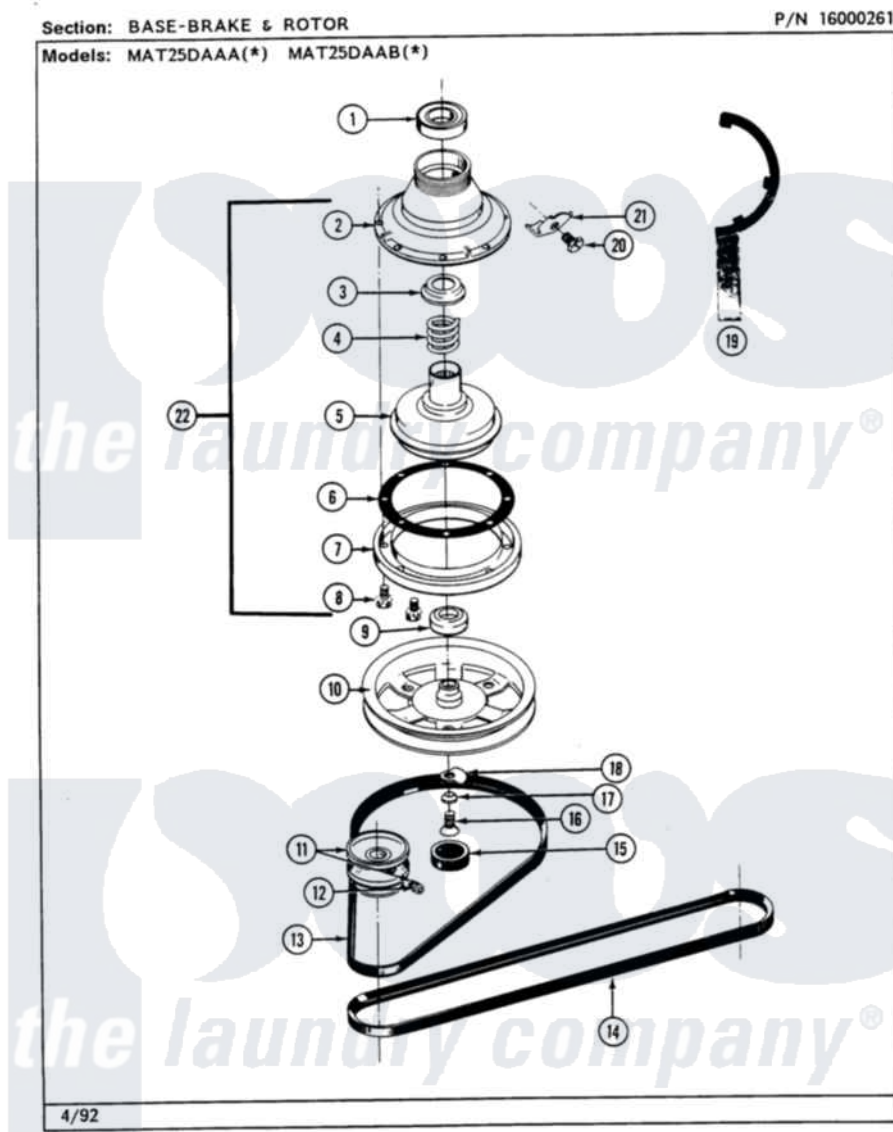

# Maytag MAT23PCABW 09 - BRAKE & ROTOR

18

Maytag [Commercial Maytag MAT23PCABW Washer Parts](#) Parts Diagram 09 - BRAKE & ROTOR  
 Click on the part number to view part

Item	Original Part Number	Replaced By	Status	Part Description
001	Y200720	<a href="#">22003441</a>		Bearing, Rear
002	211045	<a href="#">6-2011900</a>		Brake Asse
003	211039	<a href="#">6-2011900</a>		Brake Asse
004	211041	<a href="#">6-2011900</a>		Brake Asse
005	201126	<a href="#">6-2011900</a>		Brake Asse
006	211042	<a href="#">6-2011900</a>		Brake Asse
007	211043	<a href="#">6-2011900</a>		Brake Asse
008	<a href="#">211000</a>			SCREW, BRAKE DRUM (HEX HEAD)
009	<a href="#">200835</a>			Bearing, Brake Rotor
010	211059	<a href="#">6-2301530</a>		Pulley
011	200816	<a href="#">6-2008160</a>		Pulley- MO
012	<a href="#">Y053241</a>			Set Screw, Motor Pulley
013	<a href="#">211125</a>			V Belt, Drive Pulley
014	<a href="#">211124</a>			Part Not Used
015	NLA		Not Available	CAP, OIL RETAINER
016	211375	<a href="#">681582</a>		Screw

017	211090	<a href="#">22003555</a>	Washer, Stop Lug
018	<a href="#">211089</a>		Lug, Stop Pulley
019	<a href="#">Y038315</a>	<a href="#">038315</a>	Tool
020	<a href="#">213326</a>		Bolt, Sems Retaining Clip
021	<a href="#">213325</a>		Clip, Retaining
022	201190	<a href="#">6-2011900</a>	Brake Asse