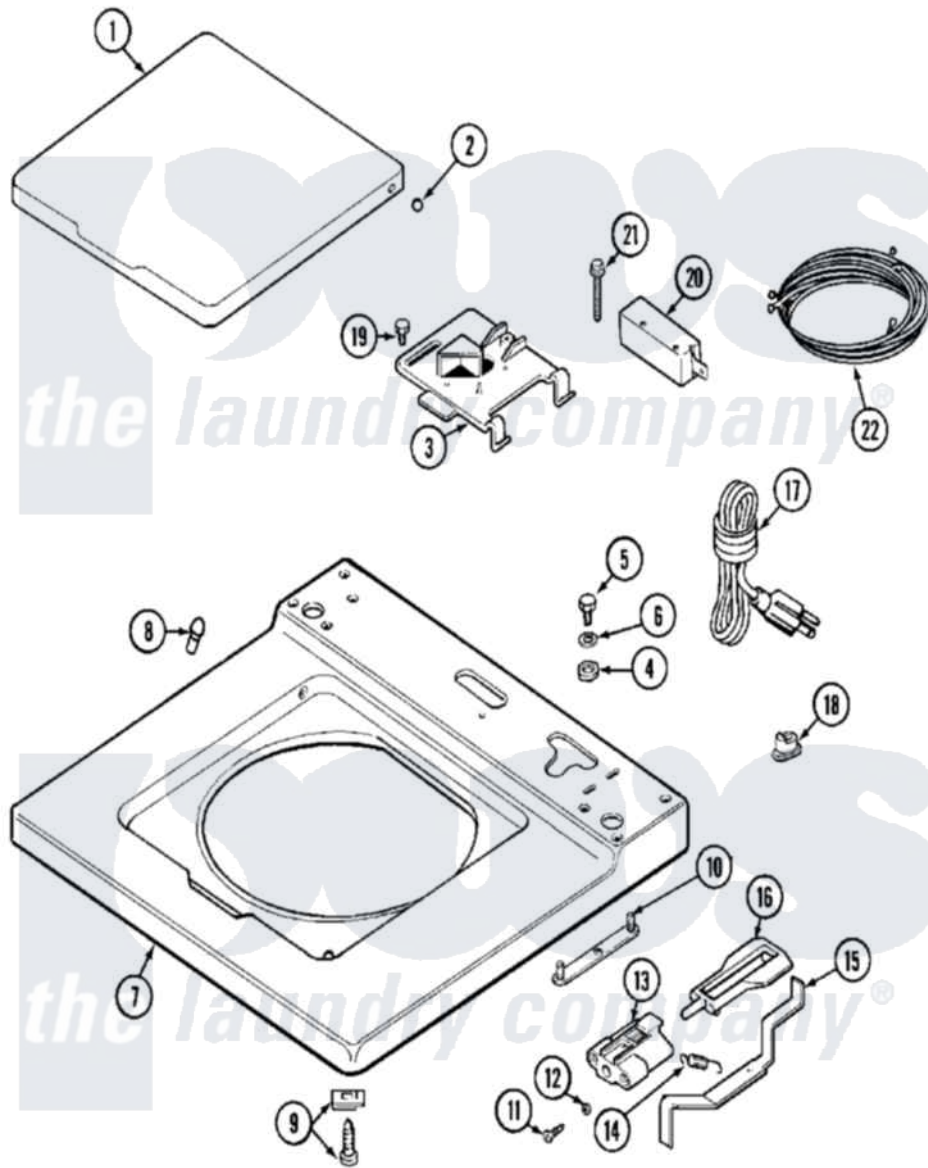

# Maytag MAT25CSAAG 02 - TOP

Maytag [Commercial Maytag MAT25CSAAG Washer Parts](#) Parts Diagram 02 - TOP  
 Click on the part number to view part

Item	Original Part Number	Replaced By	Status	Part Description
001	214901		Not Available	LID-WHITE
"	NLA		Not Available	(ALM)
002	<a href="#">211726</a>			Hinge, Ball Lid
003	Y215699	<a href="#">22001678</a>		Bracket, Switch And Fuse
004	<a href="#">Y052740</a>	<a href="#">62739</a>		Nut, Lock
005	<a href="#">211294</a>	<a href="#">90767</a>		Screw, 8A X 3/8 HeX Washer Head Tapping
006	<a href="#">910309</a>			Washer, Mounting Strap
007	207173		Not Available	TOP COVER ASSEMBLY (WHT)
"	NLA		Not Available	(ALM)
008	<a href="#">212716</a>			Bumper, Lid
009	<a href="#">204445</a>			Screw And Fastener Assembly
010	NLA		Not Available	STRAP, MOUNTING
011	910182	<a href="#">25-7809</a>		Screw, No.6-20 1/2 Flthd Torx
012	<a href="#">211500</a>			Washer, Bracket To Top Cover
013	<a href="#">201068</a>			Plunger And Bracket

013	<a href="#">204900</a>		Assembly--W
"	NLA	Not Available	PLUNGER & BRACKET KIT
014	<a href="#">213720</a>		Spring, Lid Switch
015	<a href="#">215704</a>		Lever, Unbalance
016	<a href="#">213718</a>		Plunger, Lid Switch
"	<a href="#">216255</a>		Plunger, Lid Switch
017	<a href="#">204590</a>		Cord, Power
"	NLA	Not Available	CORD, POWER
018	<a href="#">211881</a>		Grommet, Cord Part Not Used- Gas Models Only
019	207159	<a href="#">489355</a>	Screw, 8 X 1/2
020	205415	<a href="#">279347</a>	Switch-Lid
021	<a href="#">213501</a>		Screw, No.6-20 X 1-1/8 Inch
022	<a href="#">207161</a>		Wire Harness