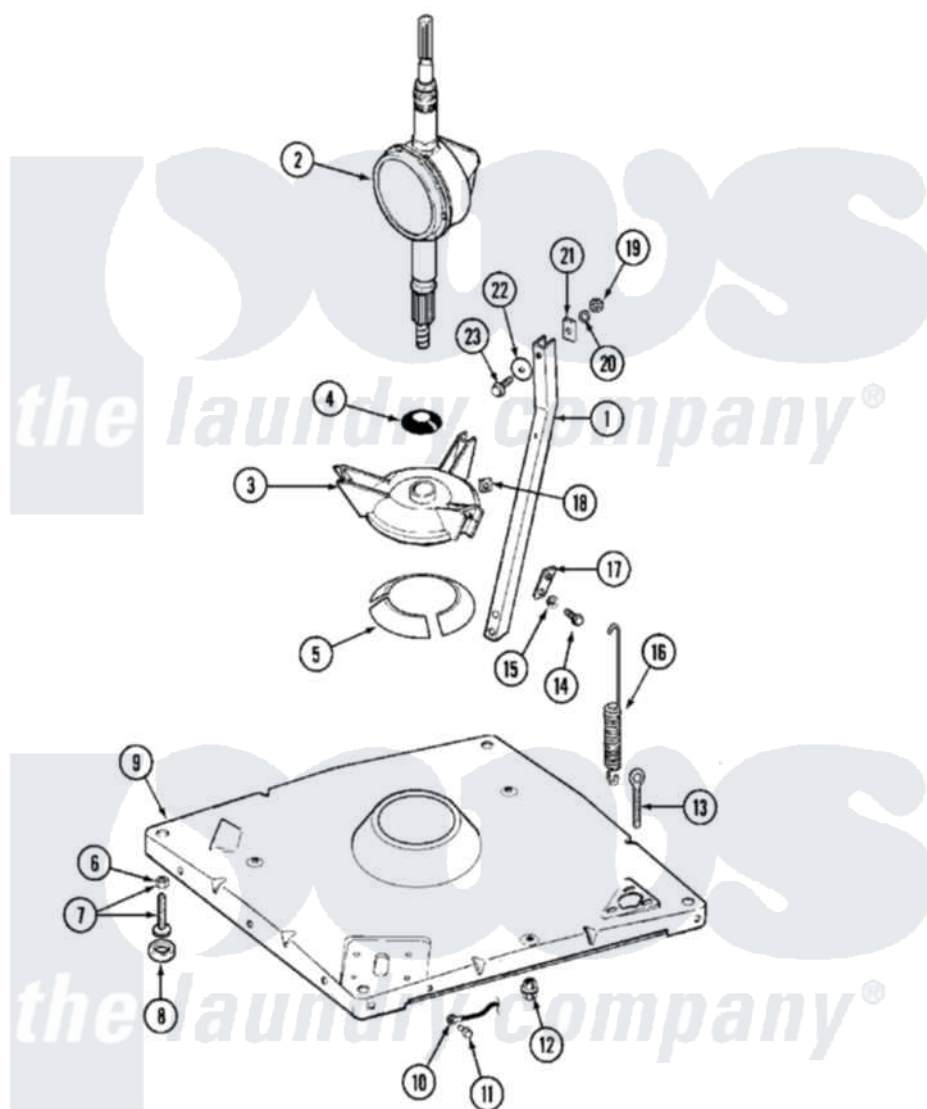

# Maytag MAT25CSAAG 09 - BASE

Maytag [Commercial Maytag MAT25CSAAG Washer Parts](#) Parts Diagram 09 - BASE  
 Click on the part number to view part

Item	Original Part Number	Replaced By	Status	Part Description
001	213100		Not Available	PART NOT USED
002	206708	<a href="#">6-2097790</a>		Transmison
003	<a href="#">203725</a>			Damper W/Bolt And Clip
004	211028	<a href="#">22001586</a>		Deflector, Water
005	<a href="#">203956</a>			Damper Pad Kit
006	<a href="#">210385</a>			Lock Nut For Adjustable Leg
007	Y302699	<a href="#">22003428</a>		Leg, Adjustable
008	<a href="#">210684</a>			Foot, Adjustable Leg
009	<a href="#">203274</a>			Base With Damper Pads
010	<a href="#">204807</a>			Ground Wire, Supp. Plte To Top Cover
011	210186	<a href="#">3370225</a>		Screw
012	<a href="#">211949</a>			Nut, Adjustment Eyebolt
013	213120	<a href="#">216416</a>		Bolt, Eye/Centering Spring
014	<a href="#">Y015627</a>			Screw- Hex
015	911852	<a href="#">486009</a>		Lockwasher
016	<a href="#">213054</a>			Centering Spring - 3 Used

017	<a href="#">213073</a>		Washer, Double Brace
018	<a href="#">Y052785</a>		Nut, Brace To Damper
019	<a href="#">Y052734</a>		Nut, Carrage Bolts And Bracket
020	<a href="#">Y054867</a>		Washer, Lock
021	212979	Not Available	WASHER, TUB BRACE
022	<a href="#">211100</a>		Washer, Outer Tub
023	<a href="#">200744</a>	<a href="#">W10175939</a>	Bolt
"	<a href="#">205254</a>	<a href="#">W10175938</a>	Bolt