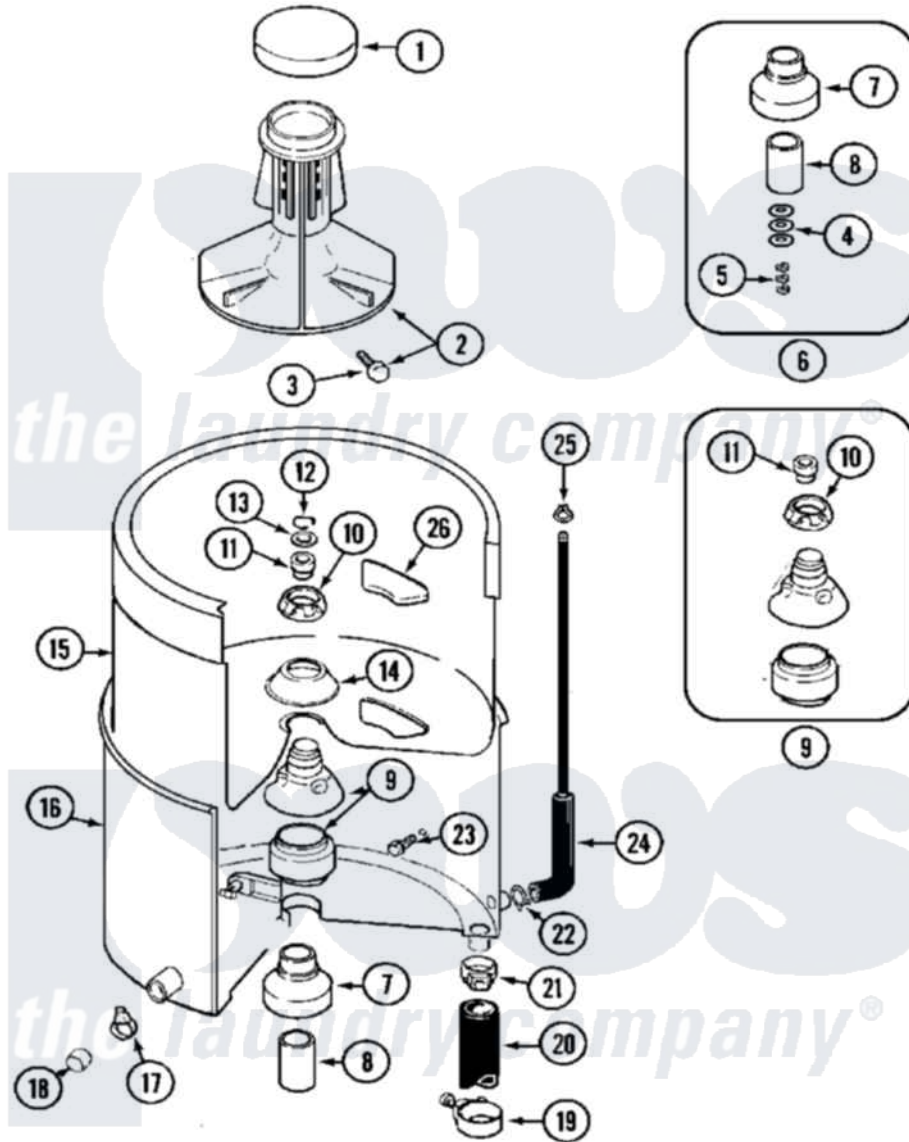

# Maytag MAT25CSAGG 07 - TUB

Maytag [Commercial Maytag MAT25CSAGG Washer Parts](#) Parts Diagram 07 - TUB  
 Click on the part number to view part

Item	Original Part Number	Replaced By	Status	Part Description
001	<a href="#">213081</a>			Cap, Dispenser
"	<a href="#">215532</a>			Cap, Agitator
002	207119	<a href="#">207228</a>		Agitator W/Lock Screw
"	<a href="#">208543</a>			Agitator
003	206478		Not Available	SCREW & WASHER FOR AGITATOR
004	<a href="#">211100</a>			Washer, Outer Tub
005	<a href="#">Y054867</a>			Washer, Lock
006	204013	<a href="#">6-2040130</a>		Tub Bearin
007	200824	<a href="#">6-2040130</a>		Tub Bearin
008	<a href="#">211130</a>			Bearing Liner, Tub Bearing
009	204012	<a href="#">6-2095720</a>		Mounting S
010	211047	<a href="#">6-2110472</a>		Nut- Clamp
011	Y0A4298	<a href="#">6-0A57420</a>		Seal- Agitator
012	<a href="#">Y015667</a>			Retaining Ring
013	<a href="#">Y015666</a>			Washer, Retaining -
014	<a href="#">211210</a>			Washer, Clamping Nut

015	207831		Not Available	TUB, INNER (W/PLUG)
016	205486		Not Available	PART NOT USED
017	214739	<a href="#">596669</a>		Clamp, Manifold
018	<a href="#">214725</a>			Cap For Spout-Outer Tub
019	202574	<a href="#">3367052</a>		Clamp, Hose
020	<a href="#">213045</a>			Hose, Outer Tub Part Not Used
021	200900	<a href="#">616099</a>		Clamp
022	<a href="#">211641</a>			Clamp, 1-1/16"
023	<a href="#">200744</a>	<a href="#">W10175939</a>		Bolt
"	<a href="#">205254</a>	<a href="#">W10175938</a>		Bolt
024	212942	<a href="#">22001619</a>		Tube, Water Level Switch
025	410296	<a href="#">596669</a>		Clamp, Manifold
026	<a href="#">215980</a>			Plug, Filter Hole