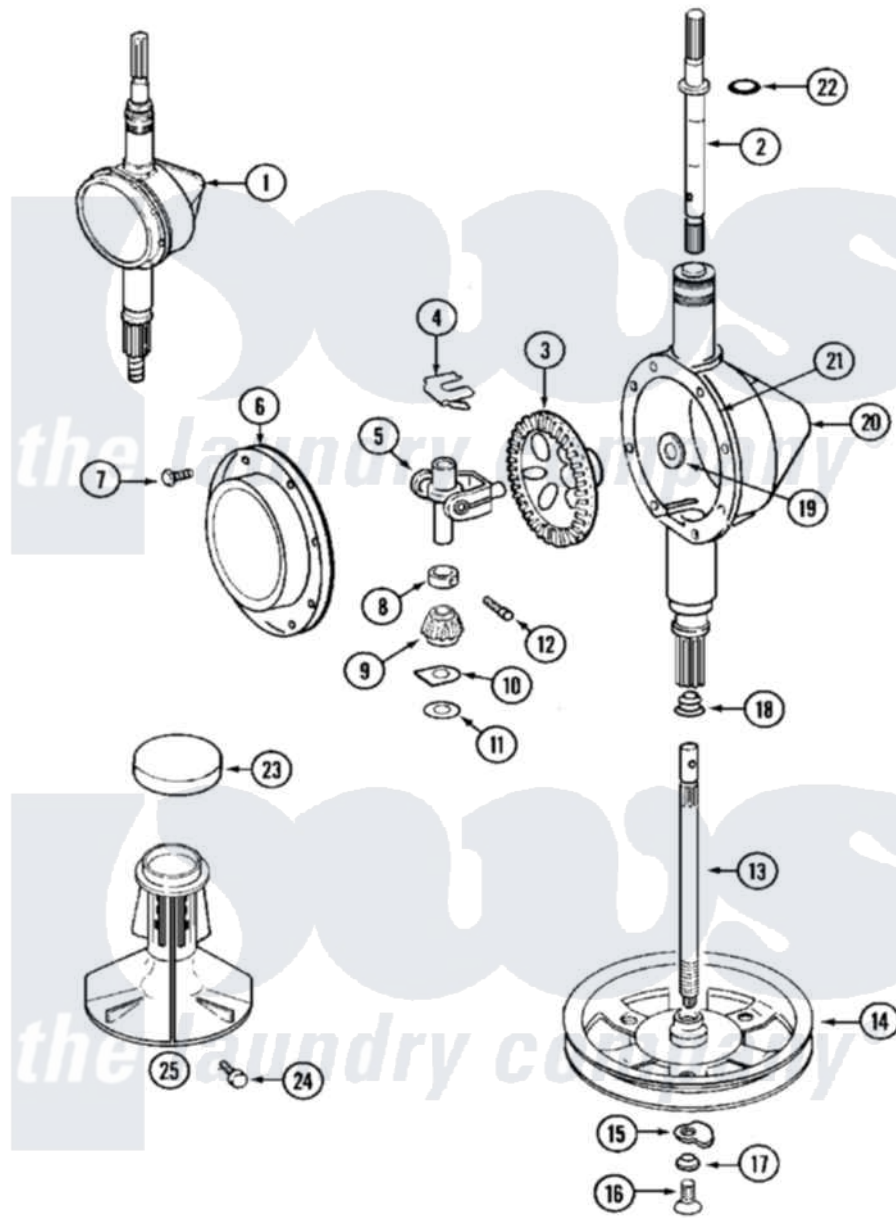

# Maytag MAT25CSAGL 08 - TRANSMISSION

Maytag [Commercial Maytag MAT25CSAGL Washer Parts](#) Parts Diagram 08 - TRANSMISSION  
 Click on the part number to view part

Item	Original Part Number	Replaced By	Status	Part Description
001	206708	<a href="#">6-2097790</a>		Transmison
002	207153	<a href="#">6-2097820</a>		Kit- Shaft
003	206713	<a href="#">6-2067130</a>		Gear- Beve
004	<a href="#">215581</a>			Spring, Agitator Shaft
005	206685	<a href="#">6-2066850</a>		Yoke
006	<a href="#">206628</a>			Cover, Transmission
007	215417		Not Available	SCREW, TRANSMISSION COVER
008	215415		Not Available	COLLAR, LOWER
009	215401	<a href="#">W10221114</a>		Pinion
010	<a href="#">215395</a>			Plate, Clutch
011	211483	<a href="#">6-2114830</a>		Washer- SP
012	<a href="#">Y206629</a>			Pin, Collar
013	NLA		Not Available	SHAFT, CENTER
014	211059	<a href="#">6-2301530</a>		Pulley
015	<a href="#">211089</a>			Lug, Stop Pulley
016	211375	<a href="#">681582</a>		Screw

017	211090	<a href="#">22003555</a>	Washer, Stop Lug
018	206602	<a href="#">207843</a>	Lip Seal Repair Kit
019	<a href="#">215394</a>		Washer, Bevel Gear
020	206625	<a href="#">6-2097790</a>	Transmison
021	Y058700	<a href="#">675652</a>	Adhesive
022	<a href="#">210690</a>		Seal, Rubber
023	<a href="#">213081</a>		Cap, Dispenser
"	<a href="#">215532</a>		Cap, Agitator
024	206478	Not Available	SCREW & WASHER FOR AGITATOR
025	207119	<a href="#">207228</a>	Agitator W/Lock Screw