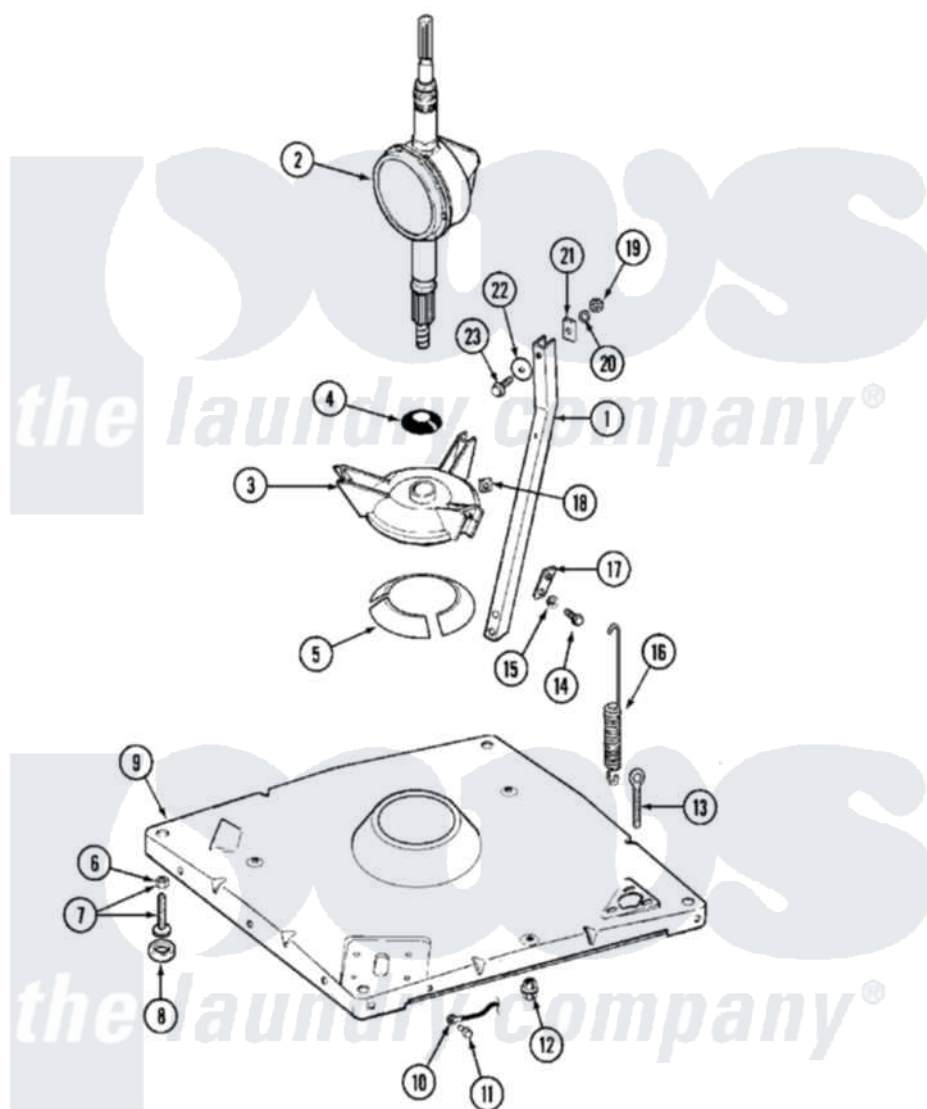

# Maytag MAT25CSAGW 09 - BASE

Maytag [Commercial Maytag MAT25CSAGW Washer Parts](#) Parts Diagram 09 - BASE  
 Click on the part number to view part

Item	Original Part Number	Replaced By	Status	Part Description
001	213100		Not Available	PART NOT USED
002	206708	<a href="#">6-2097790</a>		Transmison
003	<a href="#">203725</a>			Damper W/Bolt And Clip
004	211028	<a href="#">22001586</a>		Deflector, Water
005	<a href="#">203956</a>			Damper Pad Kit
006	<a href="#">210385</a>			Lock Nut For Adjustable Leg
007	Y302699	<a href="#">22003428</a>		Leg, Adjustable
008	<a href="#">210684</a>			Foot, Adjustable Leg
009	<a href="#">203274</a>			Base With Damper Pads
010	<a href="#">204807</a>			Ground Wire, Supp. Plte To Top Cover
011	210186	<a href="#">3370225</a>		Screw
012	<a href="#">211949</a>			Nut, Adjustment Eyebolt
013	213120	<a href="#">216416</a>		Bolt, Eye/Centering Spring
014	<a href="#">Y015627</a>			Screw- Hex
015	911852	<a href="#">486009</a>		Lockwasher
016	<a href="#">213054</a>			Centering Spring - 3 Used

017	<a href="#">213073</a>		Washer, Double Brace
018	<a href="#">Y052785</a>		Nut, Brace To Damper
019	<a href="#">Y052734</a>		Nut, Carrage Bolts And Bracket
020	<a href="#">Y054867</a>		Washer, Lock
021	212979	Not Available	WASHER, TUB BRACE
022	<a href="#">211100</a>		Washer, Outer Tub
023	<a href="#">200744</a>	<a href="#">W10175939</a>	Bolt
"	<a href="#">205254</a>	<a href="#">W10175938</a>	Bolt
024	<a href="#">200803</a>		Green Wire, Motor To Capacitor
"	<a href="#">201101</a>		Capacitor
"	<a href="#">211149</a>		Clip, Capacitor