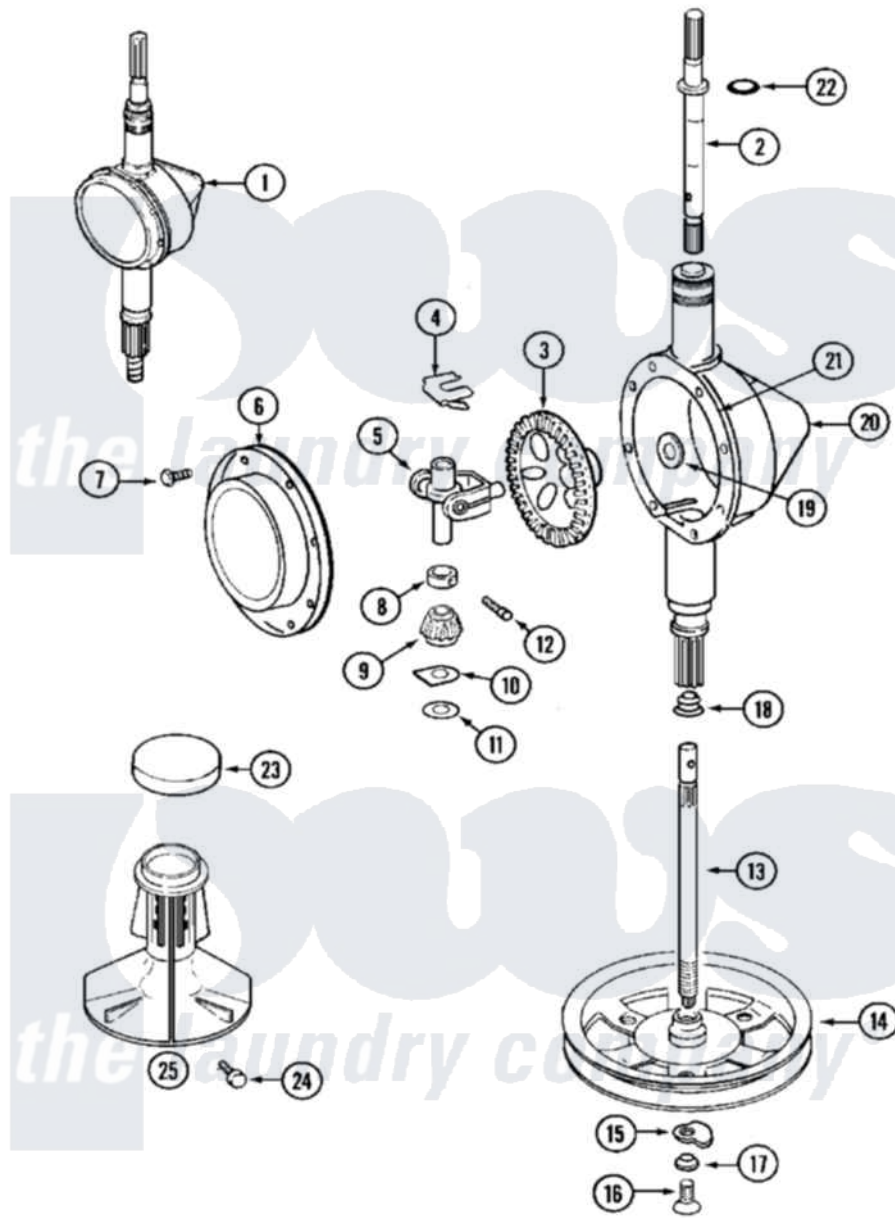

Maytag MAT25CSBIL 08 - TRANSMISSION

Maytag [Commercial Maytag MAT25CSBIL Washer Parts](#) Parts Diagram 08 - TRANSMISSION
 Click on the part number to view part

Item	Original Part Number	Replaced By	Status	Part Description
001	206708	6-2097790		Transmison
002	207153	6-2097820		Kit- Shaft
003	206713	6-2067130		Gear- Beve
004	215581			Spring, Agitator Shaft
005	206685	6-2066850		Yoke
006	206628			Cover, Transmission
007	215417		Not Available	SCREW, TRANSMISSION COVER
008	215415		Not Available	COLLAR, LOWER
009	215401	W10221114		Pinion
010	215395			Plate, Clutch
011	211483	6-2114830		Washer- SP
012	Y206629			Pin, Collar
013	NLA		Not Available	SHAFT, CENTER
014	211059	6-2301530		Pulley
015	211089			Lug, Stop Pulley
016	211375	681582		Screw

017	211090	22003555	Washer, Stop Lug
018	206602	207843	Lip Seal Repair Kit
019	215394		Washer, Bevel Gear
020	206625	6-2097790	Transmison
021	Y058700	675652	Adhesive
022	210690		Seal, Rubber
023	213081		Cap, Dispenser
"	215532		Cap, Agitator
024	206478	Not Available	SCREW & WASHER FOR AGITATOR
025	207119	207228	Agitator W/Lock Screw
"	208543		Agitator