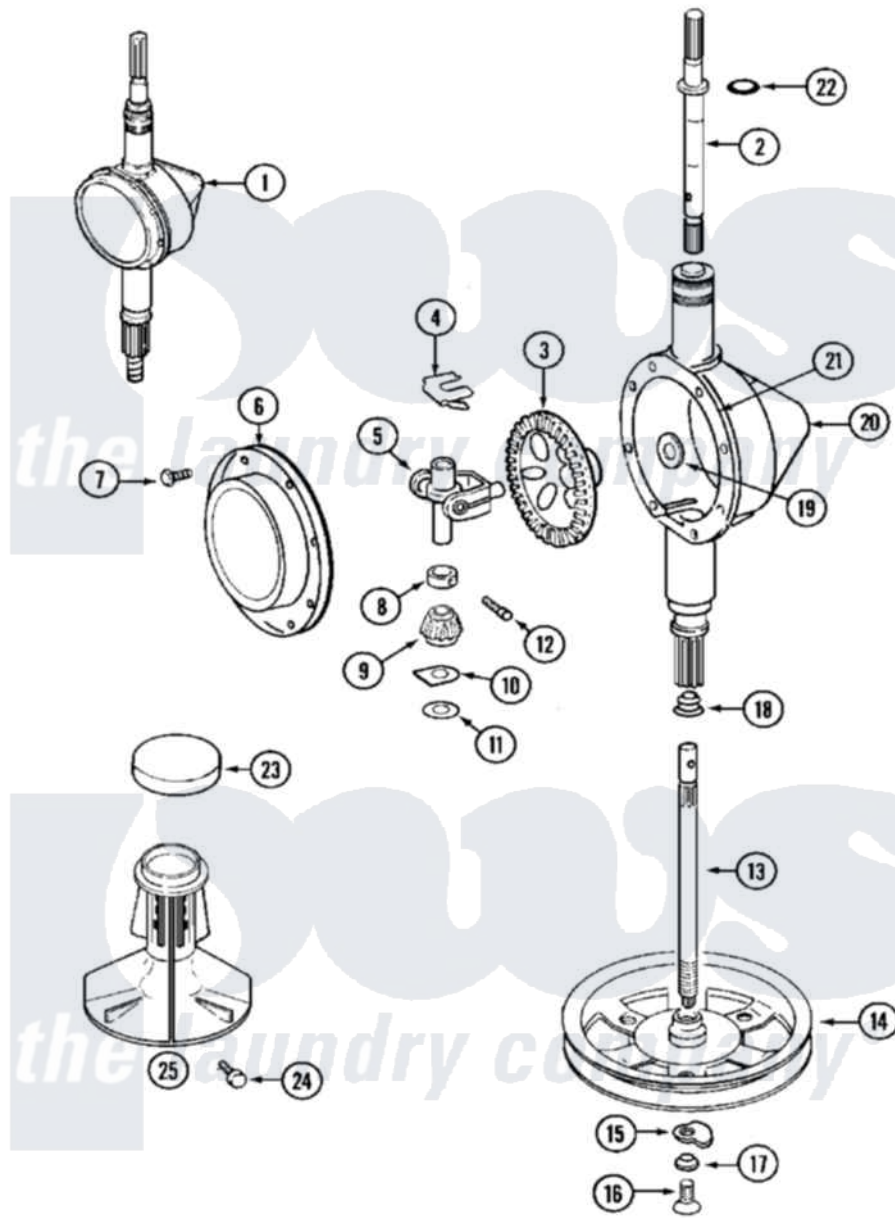

# Maytag MAT25CSCAL 08 - TRANSMISSION

Maytag [Commercial Maytag MAT25CSCAL Washer Parts](#) Parts Diagram 08 - TRANSMISSION  
 Click on the part number to view part

Item	Original Part Number	Replaced By	Status	Part Description
001	206708	<a href="#">6-2097790</a>		Transmison
002	207153	<a href="#">6-2097820</a>		Kit- Shaft
003	206713	<a href="#">6-2067130</a>		Gear- Beve
004	<a href="#">215581</a>			Spring, Agitator Shaft
005	206685	<a href="#">6-2066850</a>		Yoke
006	<a href="#">206628</a>			Cover, Transmission
007	215417		Not Available	SCREW, TRANSMISSION COVER
008	215415		Not Available	COLLAR, LOWER
009	215401	<a href="#">W10221114</a>		Pinion
010	<a href="#">215395</a>			Plate, Clutch
011	211483	<a href="#">6-2114830</a>		Washer- SP
012	<a href="#">Y206629</a>			Pin, Collar
013	NLA		Not Available	SHAFT, CENTER
014	211059	<a href="#">6-2301530</a>		Pulley
015	<a href="#">211089</a>			Lug, Stop Pulley
016	211375	<a href="#">681582</a>		Screw

017	211090	<a href="#">22003555</a>	Washer, Stop Lug
018	206602	<a href="#">207843</a>	Lip Seal Repair Kit
019	<a href="#">215394</a>		Washer, Bevel Gear
020	206625	<a href="#">6-2097790</a>	Transmison
021	Y058700	<a href="#">675652</a>	Adhesive
022	<a href="#">210690</a>		Seal, Rubber
023	<a href="#">215532</a>		Cap, Agitator
024	206478	Not Available	SCREW & WASHER FOR AGITATOR
025	207119	<a href="#">207228</a>	Agitator W/Lock Screw