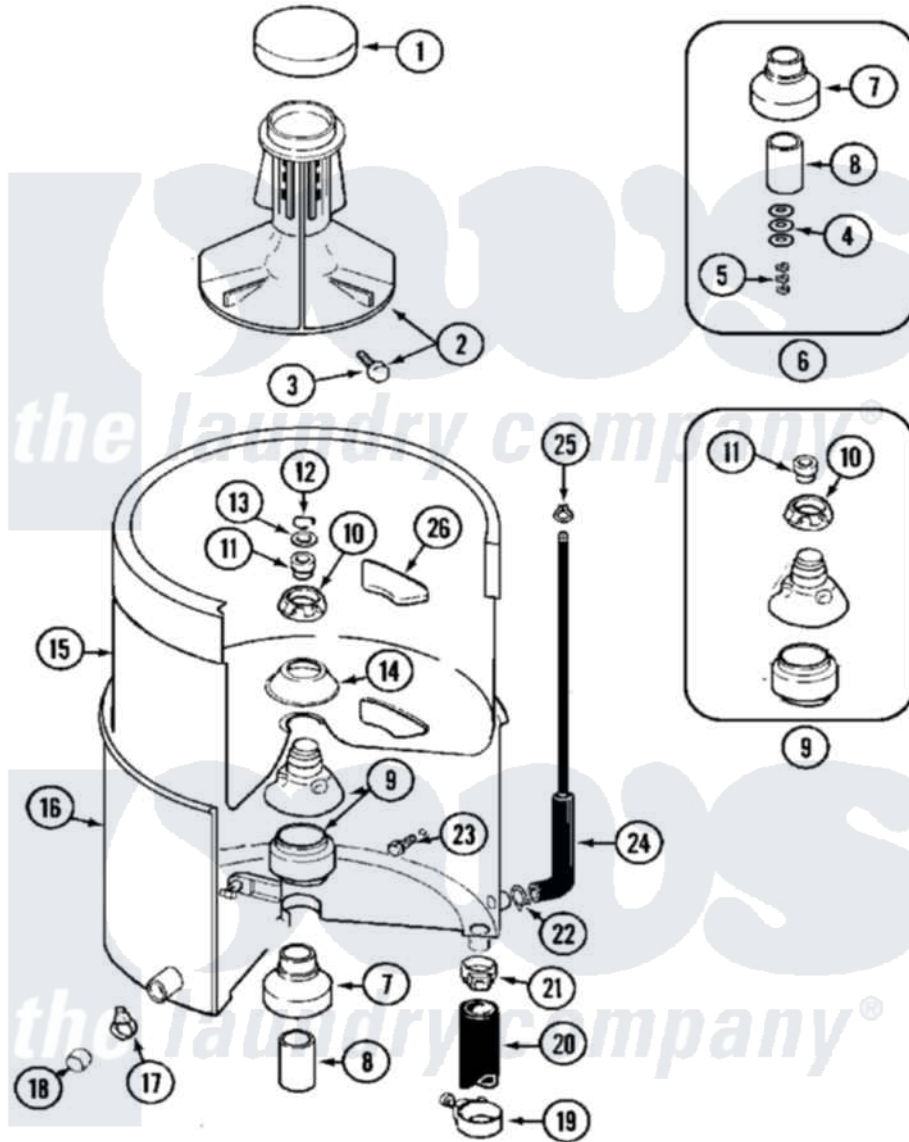

# Maytag MAT25CSCAW 07 - TUB

Maytag [Commercial Maytag MAT25CSCAW Washer Parts](#) Parts Diagram 07 - TUB  
 Click on the part number to view part

Item	Original Part Number	Replaced By	Status	Part Description
001	<a href="#">215532</a>			Cap, Agitator
002	207119	<a href="#">207228</a>		Agitator W/Lock Screw
003	206478		Not Available	SCREW & WASHER FOR AGITATOR
004	<a href="#">211100</a>			Washer, Outer Tub
005	<a href="#">Y054867</a>			Washer, Lock
006	204013	<a href="#">6-2040130</a>		Tub Bearin
007	200824	<a href="#">6-2040130</a>		Tub Bearin
008	<a href="#">211130</a>			Bearing Liner, Tub Bearing
009	204012	<a href="#">6-2095720</a>		Mounting S
010	211047	<a href="#">6-2110472</a>		Nut- Clamp
011	Y0A4298	<a href="#">6-0A57420</a>		Seal- Agitator
012	<a href="#">Y015667</a>			Retaining Ring
013	<a href="#">Y015666</a>			Washer, Retaining -
014	<a href="#">211210</a>			Washer, Clamping Nut
015	207831		Not Available	TUB, INNER (W/PLUG)
016	205486		Not Available	PART NOT USED

017	214739	<a href="#">596669</a>	Clamp, Manifold
018	<a href="#">214725</a>		Cap For Spout-Outer Tub
019	202574	<a href="#">3367052</a>	Clamp, Hose
020	<a href="#">213045</a>		Hose, Outer Tub Part Not Used
021	200900	<a href="#">616099</a>	Clamp
022	<a href="#">211641</a>		Clamp, 1-1/16"
023	<a href="#">200744</a>	<a href="#">W10175939</a>	Bolt
"	<a href="#">205254</a>	<a href="#">W10175938</a>	Bolt
024	212942	<a href="#">22001619</a>	Tube, Water Level Switch
025	410296	<a href="#">596669</a>	Clamp, Manifold
026	<a href="#">215980</a>		Plug, Filter Hole