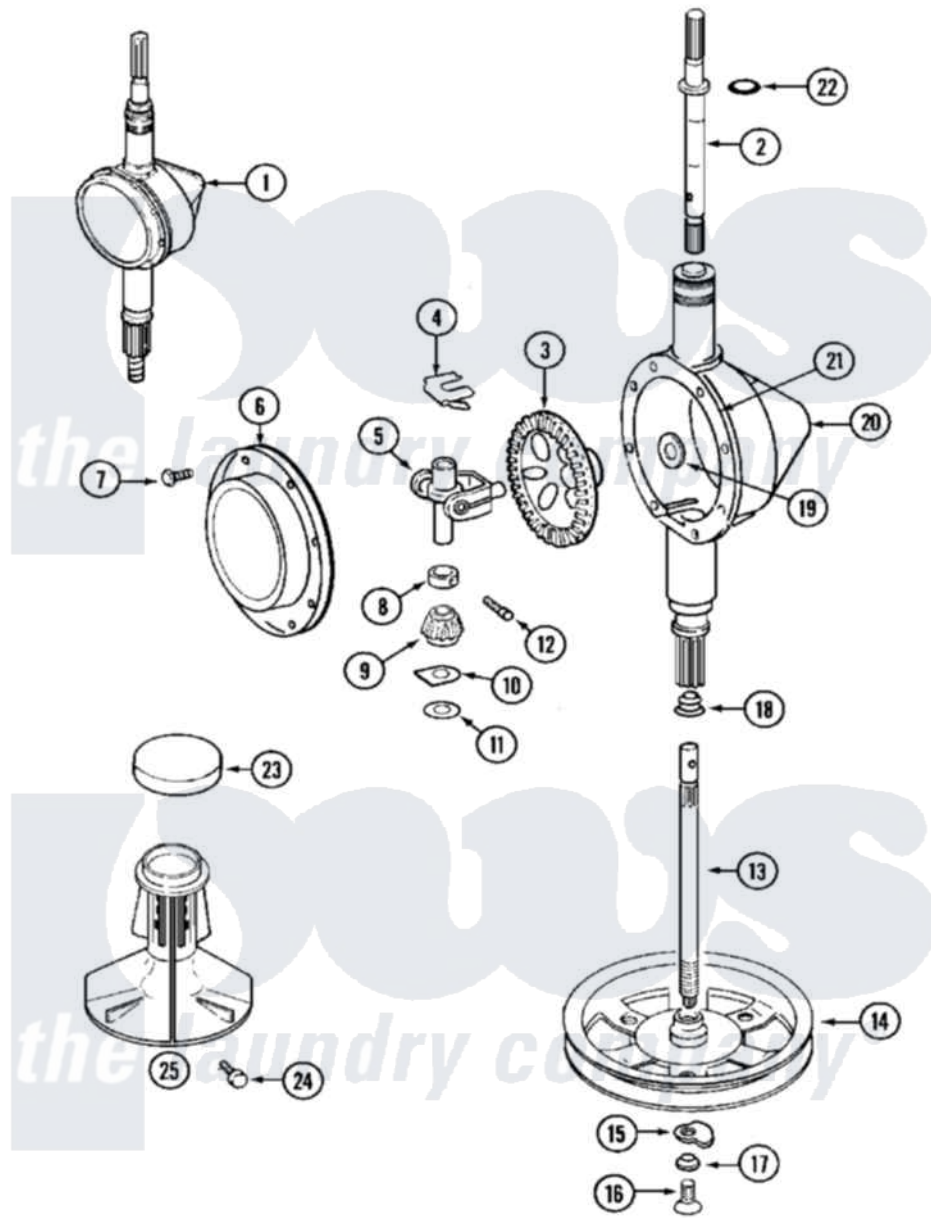

Maytag MAT25CSCAW 08 - TRANSMISSION

Maytag [Commercial Maytag MAT25CSCAW Washer Parts](#) Parts Diagram 08 - TRANSMISSION
 Click on the part number to view part

Item	Original Part Number	Replaced By	Status	Part Description
001	206708	6-2097790		Transmison
002	207153	6-2097820		Kit- Shaft
003	206713	6-2067130		Gear- Beve
004	215581			Spring, Agitator Shaft
005	206685	6-2066850		Yoke
006	206628			Cover, Transmission
007	215417		Not Available	SCREW, TRANSMISSION COVER
008	215415		Not Available	COLLAR, LOWER
009	215401	W10221114		Pinion
010	215395			Plate, Clutch
011	211483	6-2114830		Washer- SP
012	Y206629			Pin, Collar
013	NLA		Not Available	SHAFT, CENTER
014	211059	6-2301530		Pulley
015	211089			Lug, Stop Pulley
016	211375	681582		Screw

017	211090	22003555	Washer, Stop Lug
018	206602	207843	Lip Seal Repair Kit
019	215394		Washer, Bevel Gear
020	206625	6-2097790	Transmison
021	Y058700	675652	Adhesive
022	210690		Seal, Rubber
023	215532		Cap, Agitator
024	206478	Not Available	SCREW & WASHER FOR AGITATOR
025	207119	207228	Agitator W/Lock Screw