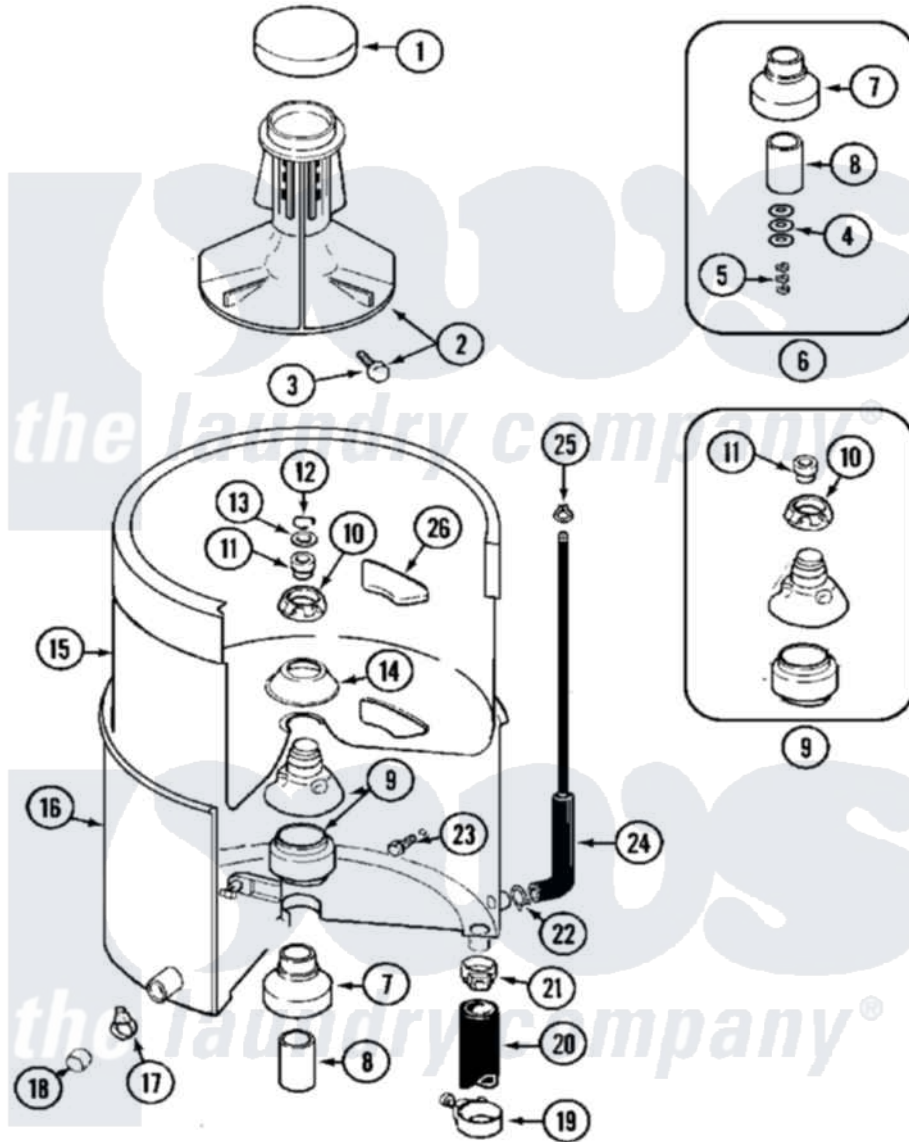

# Maytag MAT25CSEGL 07 - TUB

Maytag [Commercial Maytag MAT25CSEGL Washer Parts](#) Parts Diagram 07 - TUB  
 Click on the part number to view part

Item	Original Part Number	Replaced By	Status	Part Description
001	<a href="#">213081</a>			Cap, Dispenser
"	<a href="#">215532</a>			Cap, Agitator
002	207119	<a href="#">207228</a>		Agitator W/Lock Screw
"	<a href="#">208543</a>			Agitator
003	206478		Not Available	SCREW & WASHER FOR AGITATOR
004	<a href="#">211100</a>			Washer, Outer Tub
005	<a href="#">Y054867</a>			Washer, Lock
006	204013	<a href="#">6-2040130</a>		Tub Bearin
007	200824	<a href="#">6-2040130</a>		Tub Bearin
008	<a href="#">211130</a>			Bearing Liner, Tub Bearing
009	204012	<a href="#">6-2095720</a>		Mounting S
010	211047	<a href="#">6-2110472</a>		Nut- Clamp
011	Y0A4298	<a href="#">6-0A57420</a>		Seal- Agitator
012	<a href="#">Y015667</a>			Retaining Ring
013	<a href="#">Y015666</a>			Washer, Retaining -
014	<a href="#">211210</a>			Washer, Clamping Nut

015	207831		Not Available	TUB, INNER (W/PLUG)
016	<a href="#">205484</a>			Tub, Outer Part Not Used
017	214739	<a href="#">596669</a>		Clamp, Manifold
018	<a href="#">214725</a>			Cap For Spout-Outer Tub
019	202574	<a href="#">3367052</a>		Clamp, Hose
020	<a href="#">213045</a>			Hose, Outer Tub Part Not Used
021	200900	<a href="#">616099</a>		Clamp
022	<a href="#">211641</a>			Clamp, 1-1/16"
023	<a href="#">200744</a>	<a href="#">W10175939</a>		Bolt
"	<a href="#">205254</a>	<a href="#">W10175938</a>		Bolt
024	212942	<a href="#">22001619</a>		Tube, Water Level Switch
025	410296	<a href="#">596669</a>		Clamp, Manifold
026	<a href="#">215980</a>			Plug, Filter Hole